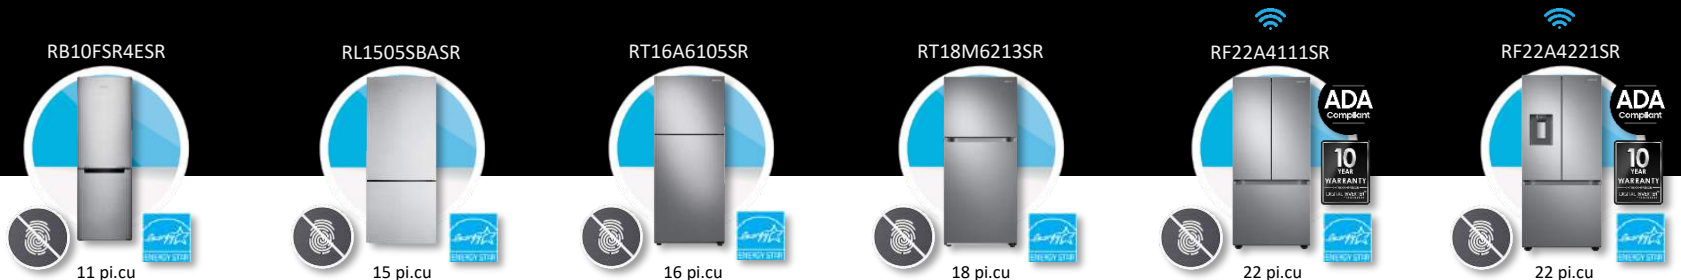

Capacité	11 pi.cu	15 pi.cu	16 pi.cu	18 pi.cu	22 pi.cu	22 pi.cu
Couleur	Acier Inoxydable	Acier Inoxydable	Acier Inoxydable	Acier Inoxydable	Acier Inoxydable	Acier Inoxydable
Options de Couleurs			Blanc RT16A6105WW		Acier Inoxydable Noir RF22A4111SG Blanc RF22A4111WW	Acier Inoxydable Noir RF22A4221SG
Fini Résistant Traces de Doigts	✓	✓	✓	✓	✓	✓
Configuration	Congélo Inférieur	Congélo Inférieur	Congélo Supérieur	Congélo Supérieur	Porte Française	Porte Française
Porte Réversibles	✓	✓	✓	✓		
Éclairage au DEL	✓	✓	✓	✓	✓	✓
Profondeur	Profondeur Comptoir	Profondeur Comptoir	Profondeur Standard	Profondeur Standard	Profondeur Standard	Profondeur Standard
Dimensions	23.6" (L) 33.5" (H) 25.8" (P)	23.6" (L) 33.5" (H) 25.8" (P)	23.6" (L) 33.5" (H) 25.8" (P)	23.6" (L) 33.5" (H) 25.8" (P)	23.6" (L) 33.5" (H) 25.8" (P)	23.6" (L) 33.5" (H) 25.8" (P)
★ Fonctions Clés	All-Around Cooling Compresseur Digital Inverter Porte Réversibles	All-Around Cooling Compresseur Digital Inverter Panier à Glace Manuel	All-Around Cooling Compresseur Digital Inverter Garage Ready	Twin Cooling Plus™ Compresseur Digital Inverter FlexZone™	All-Around Cooling Compresseur Digital Inverter SmartThings	All-Around Cooling Compresseur Digital Inverter External Dispenser
Système de Réfrigération	All-Around Cooling	All-Around Cooling	All-Around Cooling	Twin Cooling Plus™	All-Around Cooling	All-Around Cooling
Compresseur Digital Inverter	✓	✓	✓	✓	✓	✓
Solution Pour L'Eau						Distributeur Externe Minimaliste
Solution Pour La Glace		Panier à Glace Manuel		Machine à Glace en Option (RATIMO63PP)	Dans le Congélo	Dans le Congélo
FlexZone™				✓ 5 Modes Convertibles		
Garage Ready			✓			
Tiroir Large à Grande Ouverture					✓	✓
Mode Sabbat			✓	✓	✓	✓
Accessoires						
Filtre à Eau					HAF-EX (En Option)	HAF-QIN
Machine à Glace (En Option)				RATIMO63PP