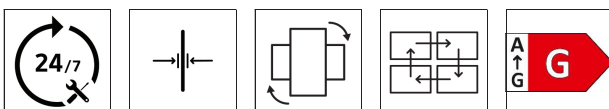

Design/Anschlüsse:

- Anschlüsse: DVI-D, Display Port, 2x HDMI/HDCP 2.2, 3,5 mm Klinkeanschluss
- Rahmenbreite: 0,44 mm

Besondere Eigenschaften:

- Betriebsdauer: 24/7
- Videowall Daisy Chain
- Schmäler Rahmen
- Pivotbetrieb-Unterstützung
- Temperatursensor
- ACM-Unterstützung (Advanced Color Management)