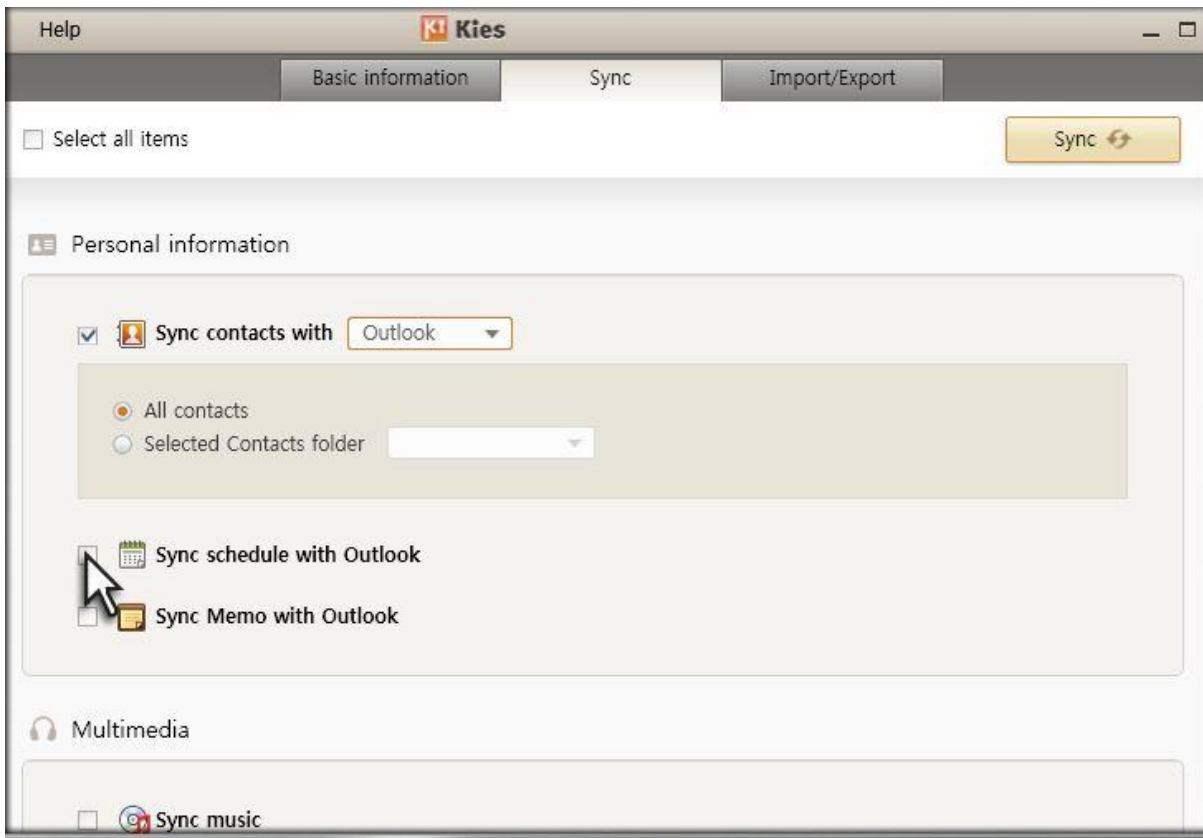

5. Vink ook Synchroniseer agenda met Outlook aan