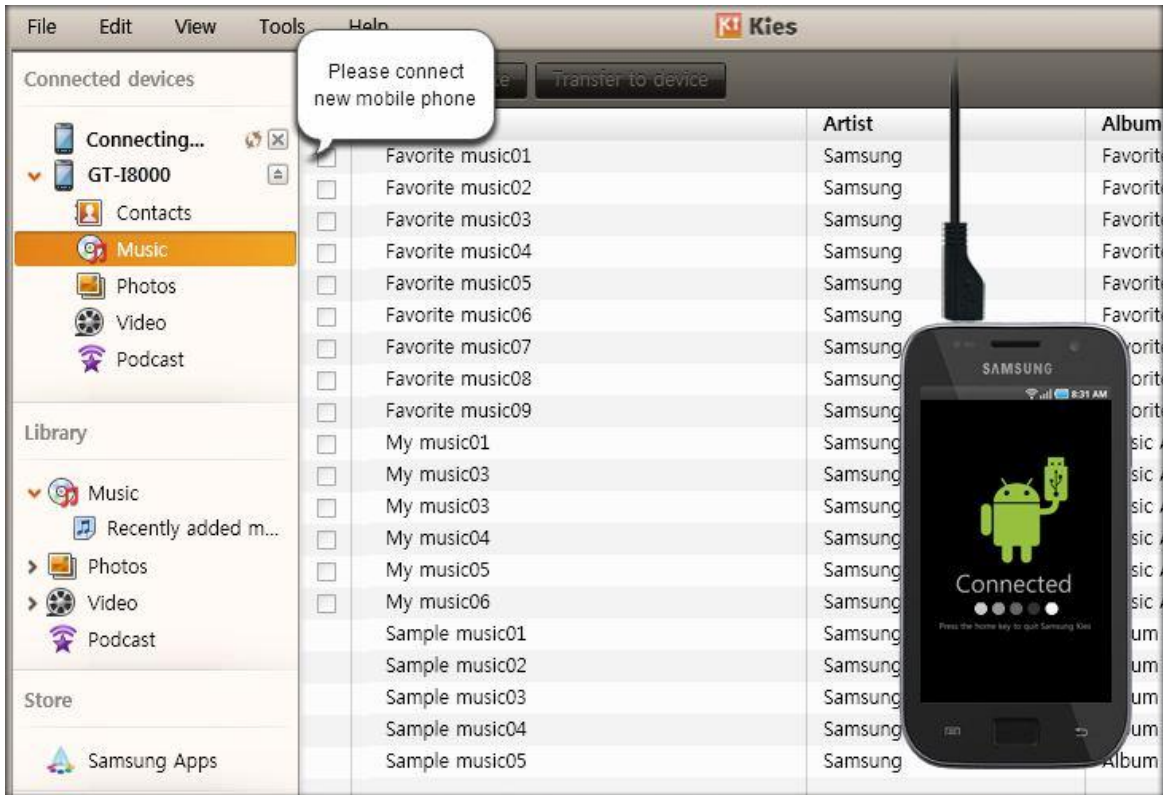

Please check the synced contacts

Contacten overzetten naar een andere smartphone met Kies

1. Maak **verbinding** met Kies
2. Klik op Samsung Apps

3. Sluit een andere smartphone aan

4. Klik op het toestel dat je als eerste hebt aangesloten

5. Klik op de Import/Export tab

6. Zet de contacten over

7. Klik op OK

8. Klik op Contacten

9. Controleer de contacten die je hebt overgezet

The screenshot shows the Kies software interface with a list of contacts. A callout bubble points to the list with the text: "Please check the transferred contacts".