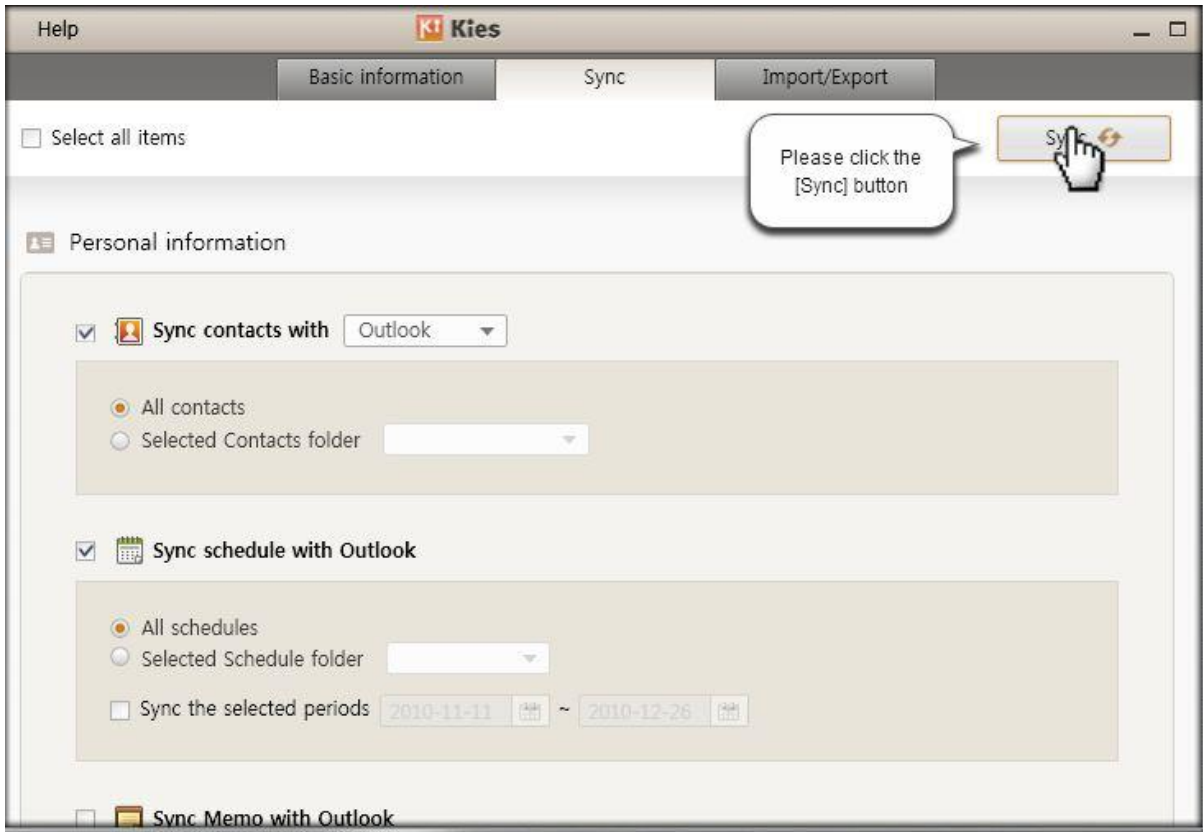

4. Selecteer Outlook

5. Vink ook Synchroniseer agenda met Outlook aan

6. Klik op Synchroniseren

SAMSUNG

7. Ga naar Contacten

7. Controleer, ook in Outlook, de gesynchroniseerde contacten

<input type="checkbox"/>	Surname ▲	Name	Phone number 1	Phone number 2	Group
<input type="checkbox"/>	Cattrall	Serena	01078788989		None
<input type="checkbox"/>	Clooney	Martin	015432121		None
<input type="checkbox"/>	Damon	Claude	019876543		None
<input type="checkbox"/>	Efron	Jannet	012345678	0298766789	None
<input type="checkbox"/>	Gyllenhaal	Venessa	03232321212	01078785656	None
<input type="checkbox"/>	Hardy	Jack	0250503030	01020203030	None
<input type="checkbox"/>	Haruma	Yuki	01122334455		None
<input type="checkbox"/>	Hewitt	Clara	01023456789	01023456789	None
<input type="checkbox"/>	Hudson	Whitney	01055335533		None
<input type="checkbox"/>	Kazunari	Hana	01612344321	0212341234	None
<input type="checkbox"/>	Knowles	Joayo	01098765432		None
<input type="checkbox"/>	Ledger	Noah	01177886543		None
<input type="checkbox"/>	Levitt	Belle	03112120033	01055551313	None
<input type="checkbox"/>	Oki	Eri	0278901234	027894567	None
<input type="checkbox"/>	Parker	Rebecca	03188881234		None
<input type="checkbox"/>	Pitt	Gloria	01077889876		None
<input type="checkbox"/>	Swift	Emma	01011221234		None
<input type="checkbox"/>	Taylor	Natalie	01022221313		None
<input type="checkbox"/>	Timberlake	Edwin	01011221234		None
<input type="checkbox"/>	Watson	Oliver	01022224545		None