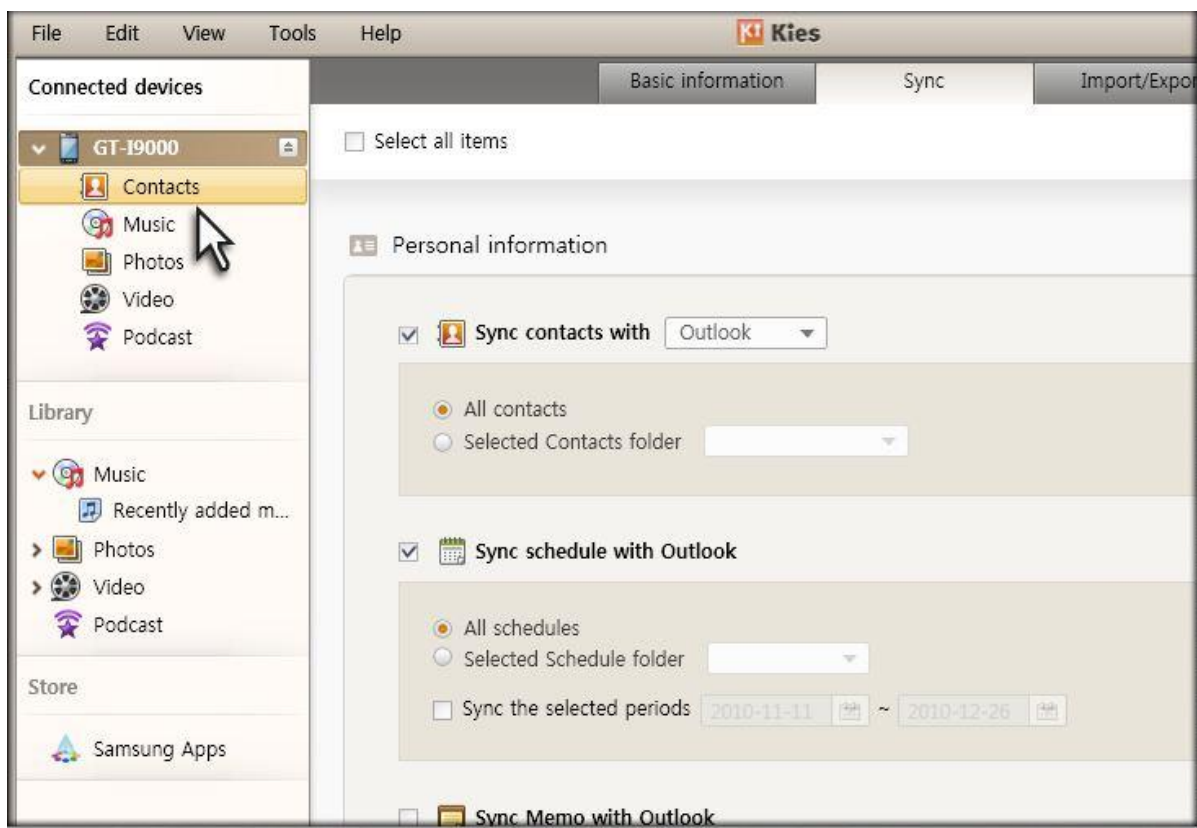

4. Selecteer Outlook

5. Vink ook Synchroniseer agenda met Outlook aan

6. Klik op Synchroniseren

SAMSUNG

7. Ga naar Contacten

7. Controleer, ook in Outlook, de gesynchroniseerde contacten

<input type="checkbox"/>	Surname ▲	Name	Phone number 1	Phone number 2	Group
<input type="checkbox"/>	Cattrall	Serena	01078788989		None
<input type="checkbox"/>	Clooney	Martin	015432121		None
<input type="checkbox"/>	Damon	Claude	019876543		None
<input type="checkbox"/>	Efron	Jannet	012345678	0298766789	None
<input type="checkbox"/>	Gyllenhaal	Venessa	03232321212	01078785656	None
<input type="checkbox"/>	Hardy	Jack	0250503030	01020203030	None
<input type="checkbox"/>	Haruma	Yuki	01122334455		None
<input type="checkbox"/>	Hewitt	Clara	01023456789	01023456789	None
<input type="checkbox"/>	Hudson	Whitney	01055335533		None
<input type="checkbox"/>	Kazunari	Hana	01612344321	0212341234	None
<input type="checkbox"/>	Knowles	Joayo	01098765432		None
<input type="checkbox"/>	Ledger	Noah	01177886543		None
<input type="checkbox"/>	Levitt	Belle	03112120033	01055551313	None
<input type="checkbox"/>	Oki	Eri	0278901234	027894567	None
<input type="checkbox"/>	Parker	Rebecca	03188881234		None
<input type="checkbox"/>	Pitt	Gloria	01077889876		None
<input type="checkbox"/>	Swift	Emma	01011221234		None
<input type="checkbox"/>	Taylor	Natalie	01022221313		None
<input type="checkbox"/>	Timberlake	Edwin	01011221234		None
<input type="checkbox"/>	Watson	Oliver	01022224545		None