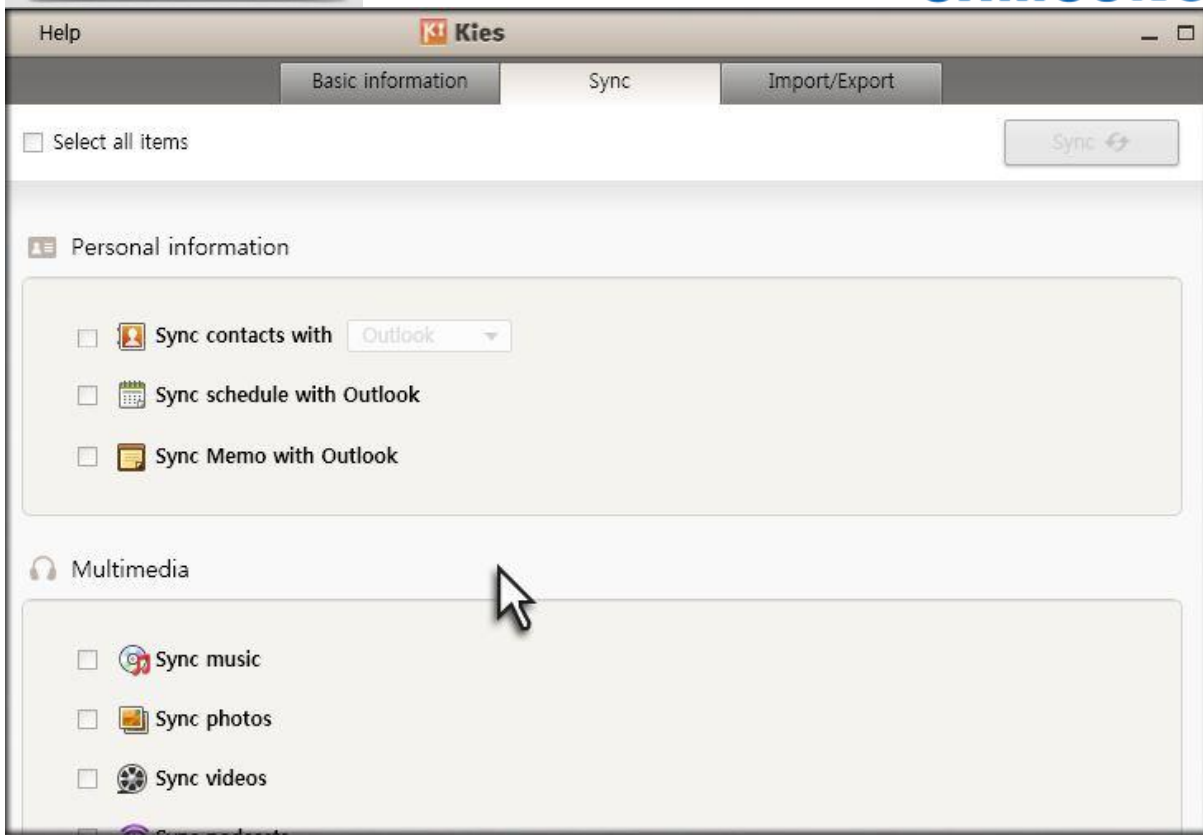

Bekijk onze [instructievideo](#) hoe je contacten synchroniseert met Kies 2.0.

Stappenplan

1. Maak **verbinding** met Kies

2. Klik op de tab Synchroniseren

3. Vink Contacten synchroniseren met Outlook aan