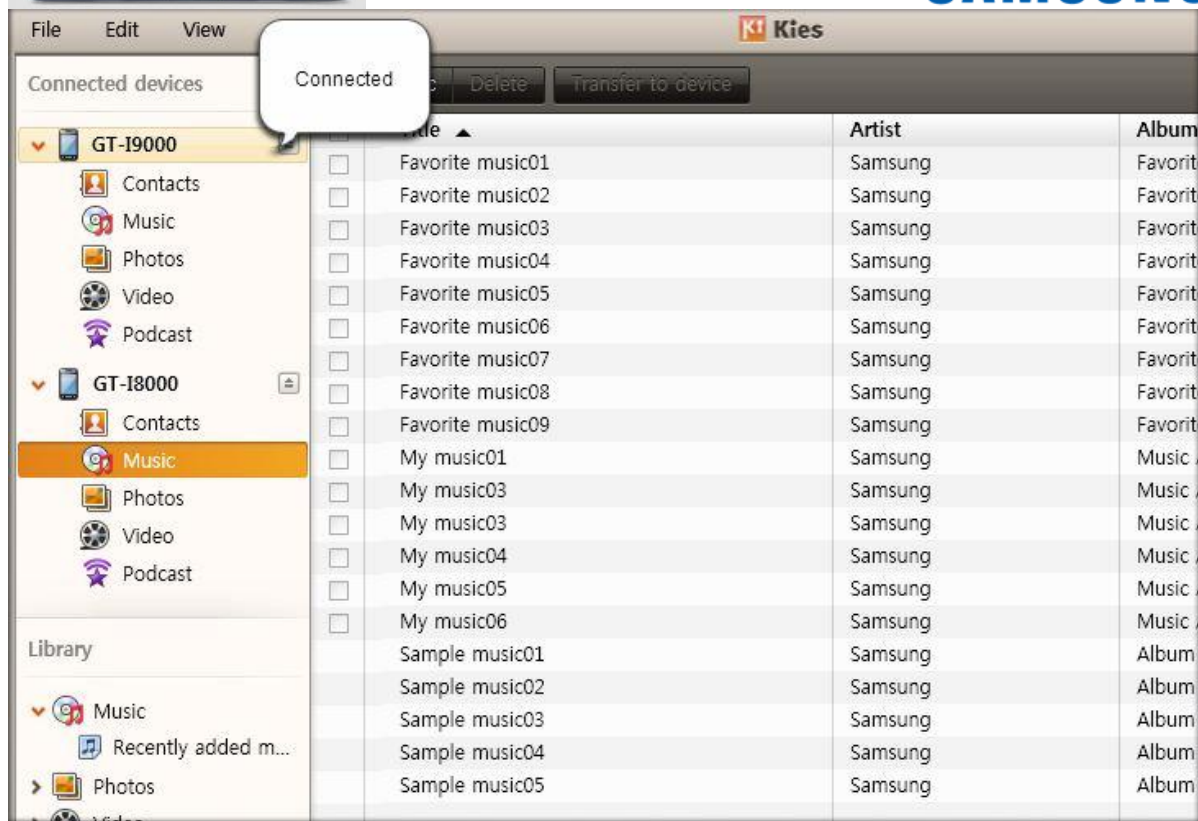

Please check the synced contacts

Contacten overzetten naar een andere smartphone met Kies

1. Maak **verbinding** met Kies
2. Klik op Samsung Apps

3. Sluit een andere smartphone aan

4. Klik op het toestel dat je als eerste hebt aangesloten

5. Klik op de Import/Export tab

6. Zet de contacten over

7. Klik op OK

8. Klik op Contacten

9. Controleer de contacten die je hebt overgezet

The screenshot shows the Kies software interface with a list of contacts. A callout bubble points to the list with the text: "Please check the transferred contacts".