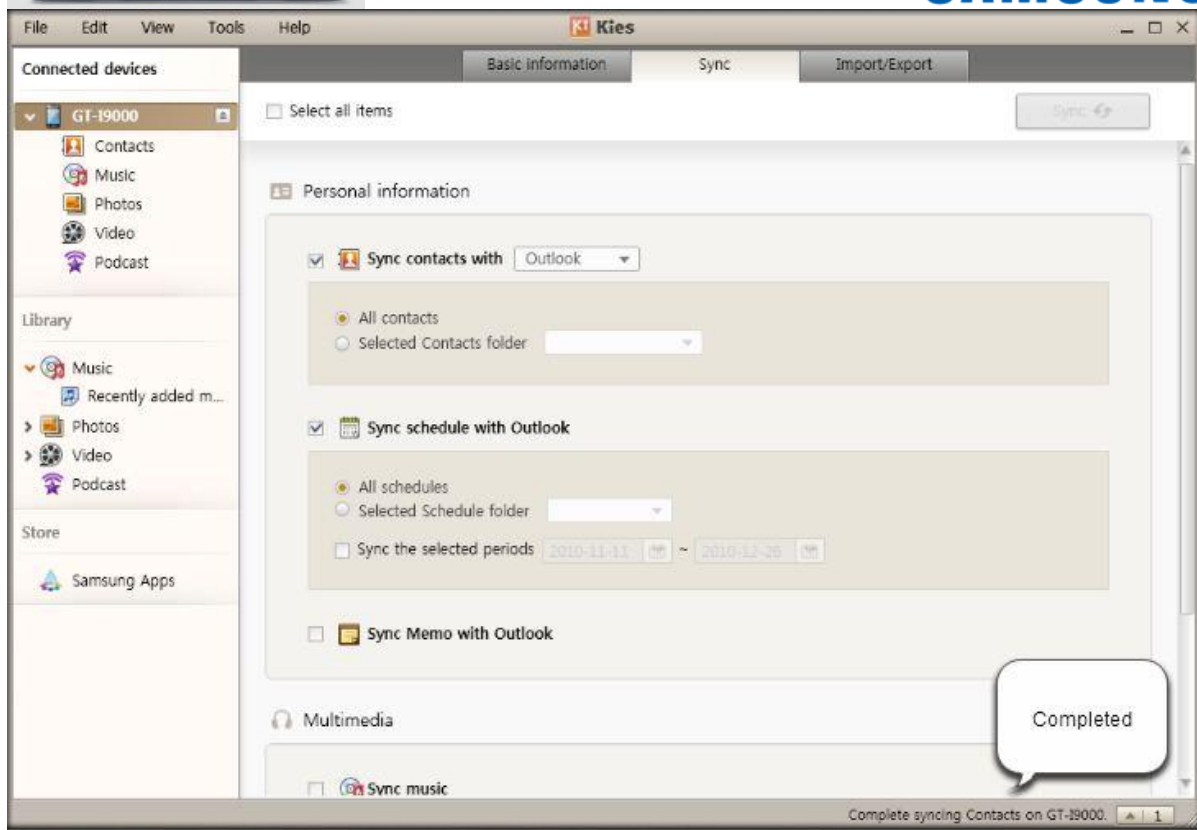

4. Selecteer Outlook

5. Vink ook Synchroniseer agenda met Outlook aan

6. Klik op Synchroniseren

SAMSUNG

7. Ga naar Contacten

7. Controleer, ook in Outlook, de gesynchroniseerde contacten

<input type="checkbox"/>	Surname ▲	Name	Phone number 1	Phone number 2	Group
<input type="checkbox"/>	Cattrall	Serena	01078788989		None
<input type="checkbox"/>	Clooney	Martin	015432121		None
<input type="checkbox"/>	Damon	Claude	019876543		None
<input type="checkbox"/>	Efron	Jannet	012345678	0298766789	None
<input type="checkbox"/>	Gyllenhaal	Venessa	03232321212	01078785656	None
<input type="checkbox"/>	Hardy	Jack	0250503030	01020203030	None
<input type="checkbox"/>	Haruma	Yuki	01122334455		None
<input type="checkbox"/>	Hewitt	Clara	01023456789	01023456789	None
<input type="checkbox"/>	Hudson	Whitney	01055335533		None
<input type="checkbox"/>	Kazunari	Hana	01612344321	0212341234	None
<input type="checkbox"/>	Knowles	Joayo	01098765432		None
<input type="checkbox"/>	Ledger	Noah	01177886543		None
<input type="checkbox"/>	Levitt	Belle	03112120033	01055551313	None
<input type="checkbox"/>	Oki	Eri	0278901234	027894567	None
<input type="checkbox"/>	Parker	Rebecca	03188881234		None
<input type="checkbox"/>	Pitt	Gloria	01077889876		None
<input type="checkbox"/>	Swift	Emma	01011221234		None
<input type="checkbox"/>	Taylor	Natalie	01022221313		None
<input type="checkbox"/>	Timberlake	Edwin	01011221234		None
<input type="checkbox"/>	Watson	Oliver	01022224545		None