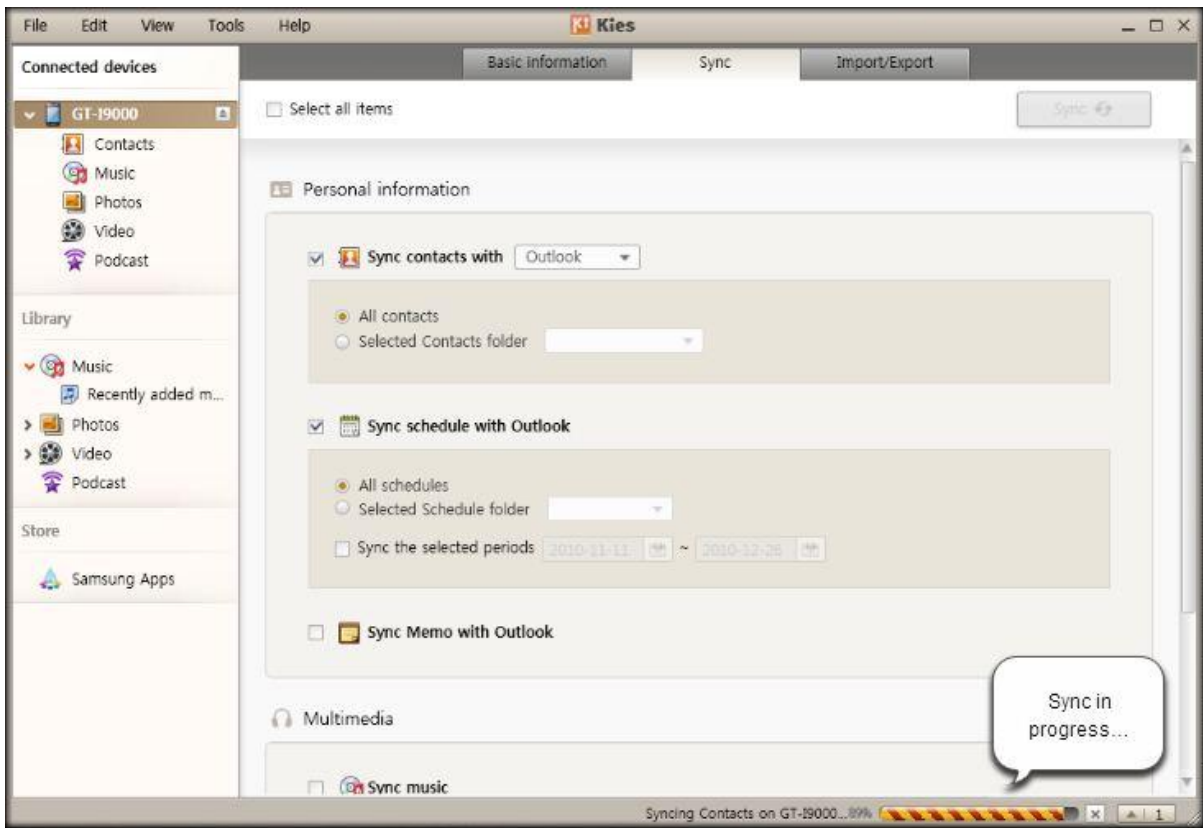

4. Selecteer Outlook

5. Vink ook Synchroniseer agenda met Outlook aan

6. Klik op Synchroniseren

SAMSUNG

7. Ga naar Contacten

7. Controleer, ook in Outlook, de gesynchroniseerde contacten

<input type="checkbox"/>	Surname ▲	Name	Phone number 1	Phone number 2	Group
<input type="checkbox"/>	Cattrall	Serena	01078788989		None
<input type="checkbox"/>	Clooney	Martin	015432121		None
<input type="checkbox"/>	Damon	Claude	019876543		None
<input type="checkbox"/>	Efron	Jannet	012345678	0298766789	None
<input type="checkbox"/>	Gyllenhaal	Venessa	03232321212	01078785656	None
<input type="checkbox"/>	Hardy	Jack	0250503030	01020203030	None
<input type="checkbox"/>	Haruma	Yuki	01122334455		None
<input type="checkbox"/>	Hewitt	Clara	01023456789	01023456789	None
<input type="checkbox"/>	Hudson	Whitney	01055335533		None
<input type="checkbox"/>	Kazunari	Hana	01612344321	0212341234	None
<input type="checkbox"/>	Knowles	Joayo	01098765432		None
<input type="checkbox"/>	Ledger	Noah	01177886543		None
<input type="checkbox"/>	Levitt	Belle	03112120033	01055551313	None
<input type="checkbox"/>	Oki	Eri	0278901234	027894567	None
<input type="checkbox"/>	Parker	Rebecca	03188881234		None
<input type="checkbox"/>	Pitt	Gloria	01077889876		None
<input type="checkbox"/>	Swift	Emma	01011221234		None
<input type="checkbox"/>	Taylor	Natalie	01022221313		None
<input type="checkbox"/>	Timberlake	Edwin	01011221234		None
<input type="checkbox"/>	Watson	Oliver	01022224545		None