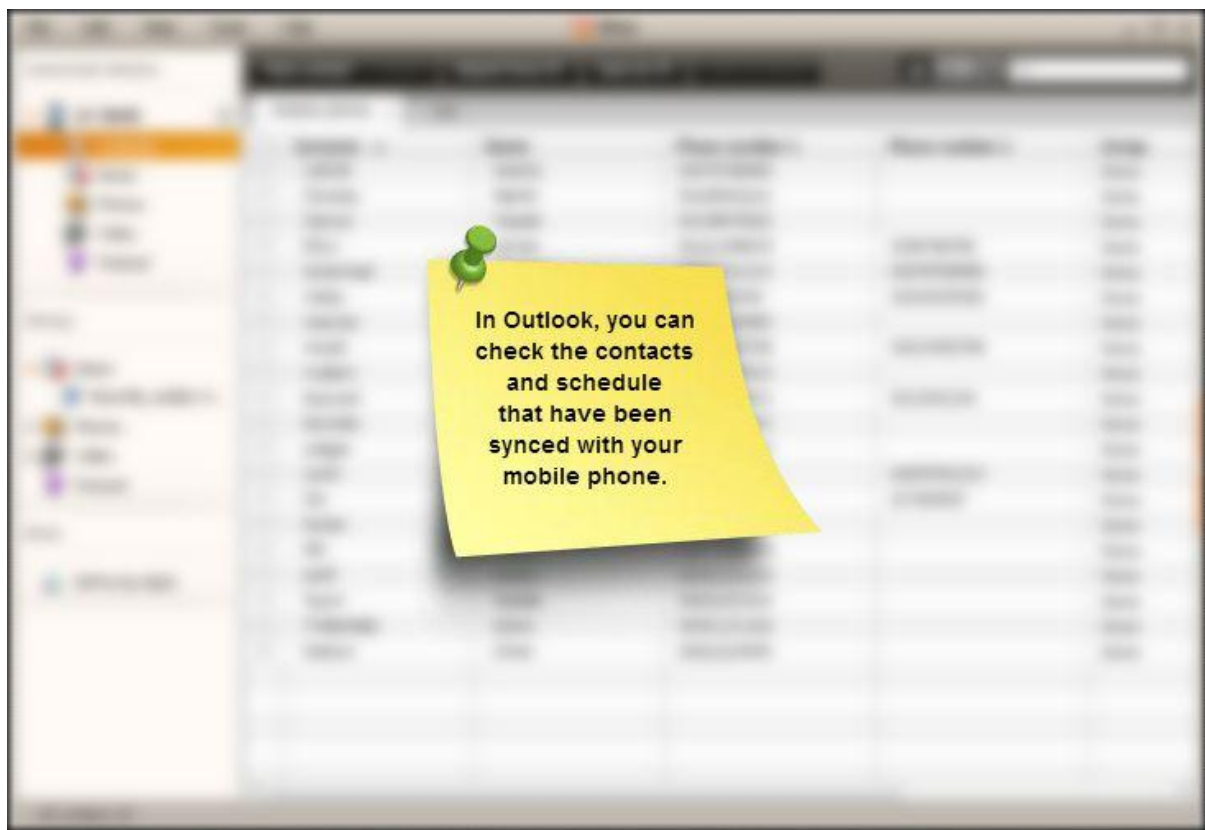

7. Controleer, ook in Outlook, de gesynchroniseerde contacten

☐	Surname ▲	Name	Phone number 1	Phone number 2	Group
☐	Cattrall	Serena	01078788989		None
☐	Clooney	Martin	015432121		None
☐	Damon	Claude	019876543		None
☐	Efron	Jannet	012345678	0298766789	None
☐	Gyllenhaal	Venessa	03232321212	01078785656	None
☐	Hardy	Jack	0250503030	01020203030	None
☐	Haruma	Yuki	01122334455		None
☐	Hewitt	Clara	01023456789	01023456789	None
☐	Hudson	Whitney	01055335533		None
☐	Kazunari	Hana	01612344321	0212341234	None
☐	Knowles	Joayo	01098765432		None
☐	Ledger	Noah	01177886543		None
☐	Levitt	Belle	03112120033	01055551313	None
☐	Oki	Eri	0278901234	027894567	None
☐	Parker	Rebecca	03188881234		None
☐	Pitt	Gloria	01077889876		None
☐	Swift	Emma	01011221234		None
☐	Taylor	Natalie	01022221313		None
☐	Timberlake	Edwin	01011221234		None
☐	Watson	Oliver	01022224545		None

Please check the synced contacts