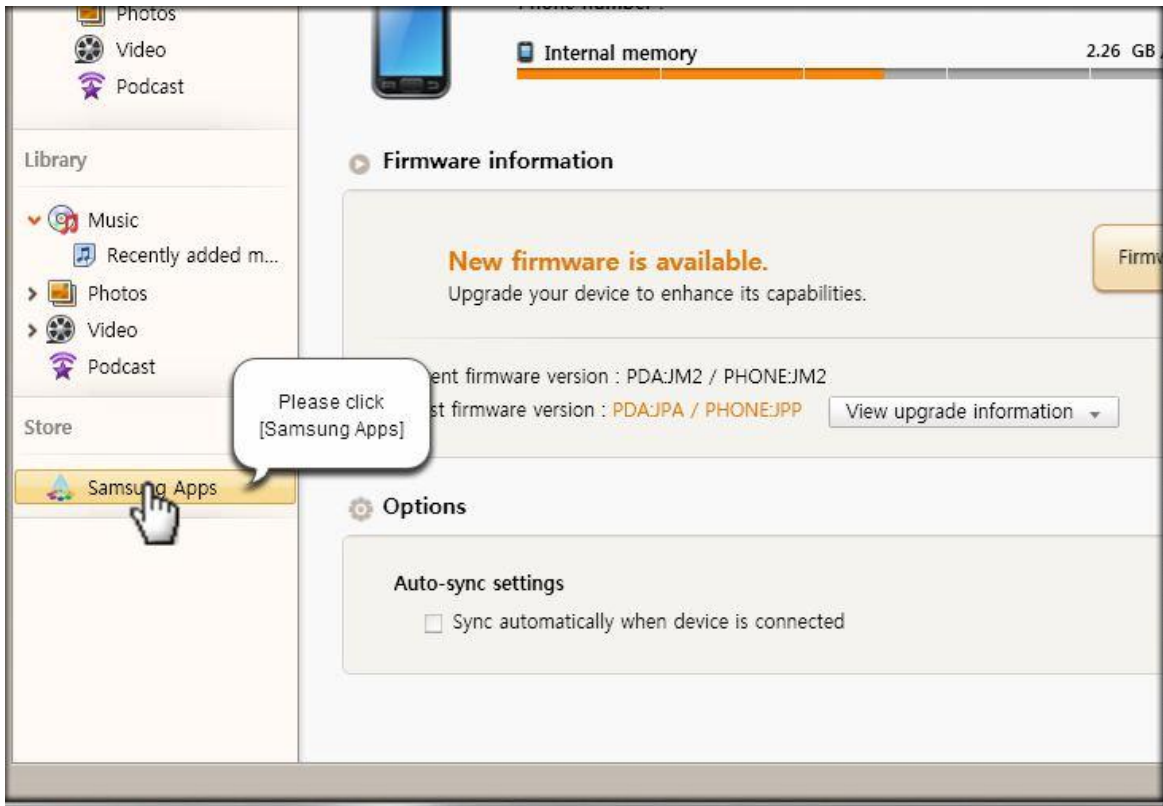

Contacten overzetten naar een andere smartphone met Kies

1. Maak **verbinding** met Kies
2. Klik op Samsung Apps