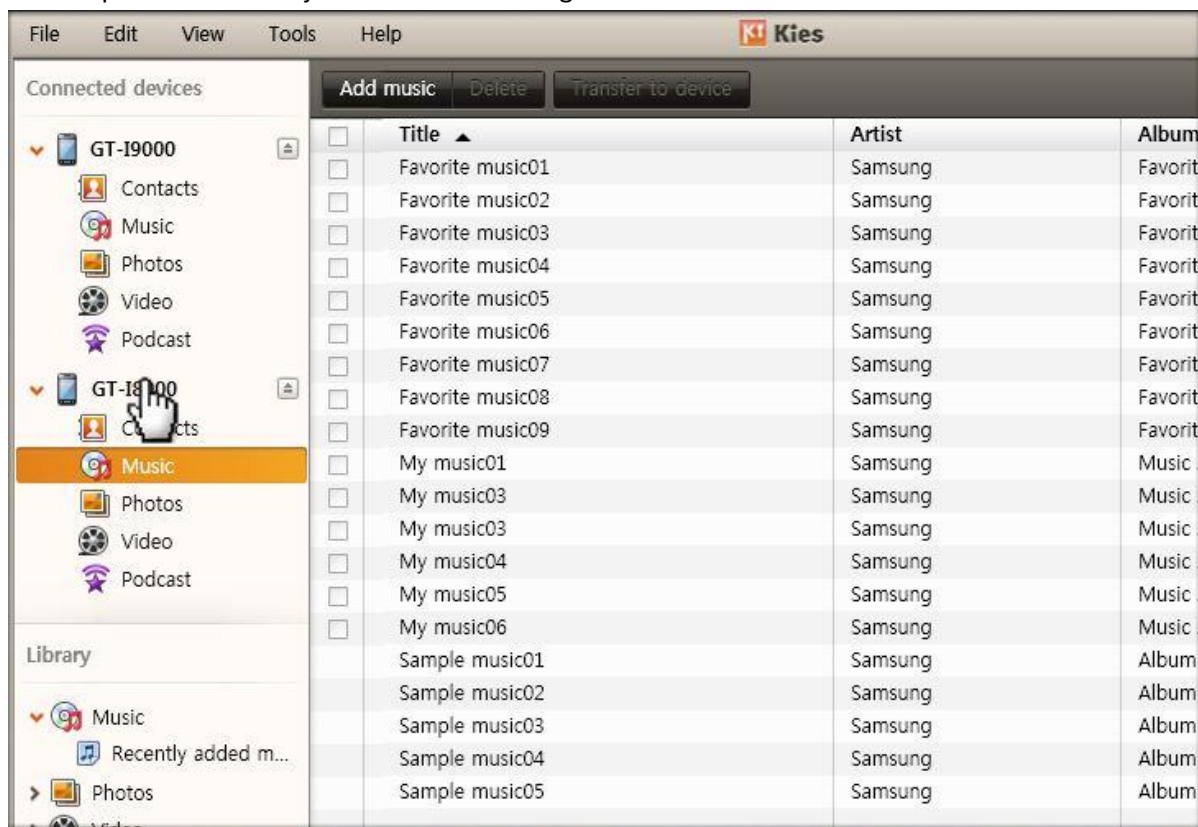

Please check the synced contacts

Contacten overzetten naar een andere smartphone met Kies

1. Maak **verbinding** met Kies
2. Klik op Samsung Apps

3. Sluit een andere smartphone aan

4. Klik op het toestel dat je als eerste hebt aangesloten

5. Klik op de Import/Export tab

6. Zet de contacten over

7. Klik op OK

8. Klik op Contacten

9. Controleer de contacten die je hebt overgezet

The screenshot shows the Kies software interface with a list of contacts. A callout bubble points to the list with the text: "Please check the transferred contacts".