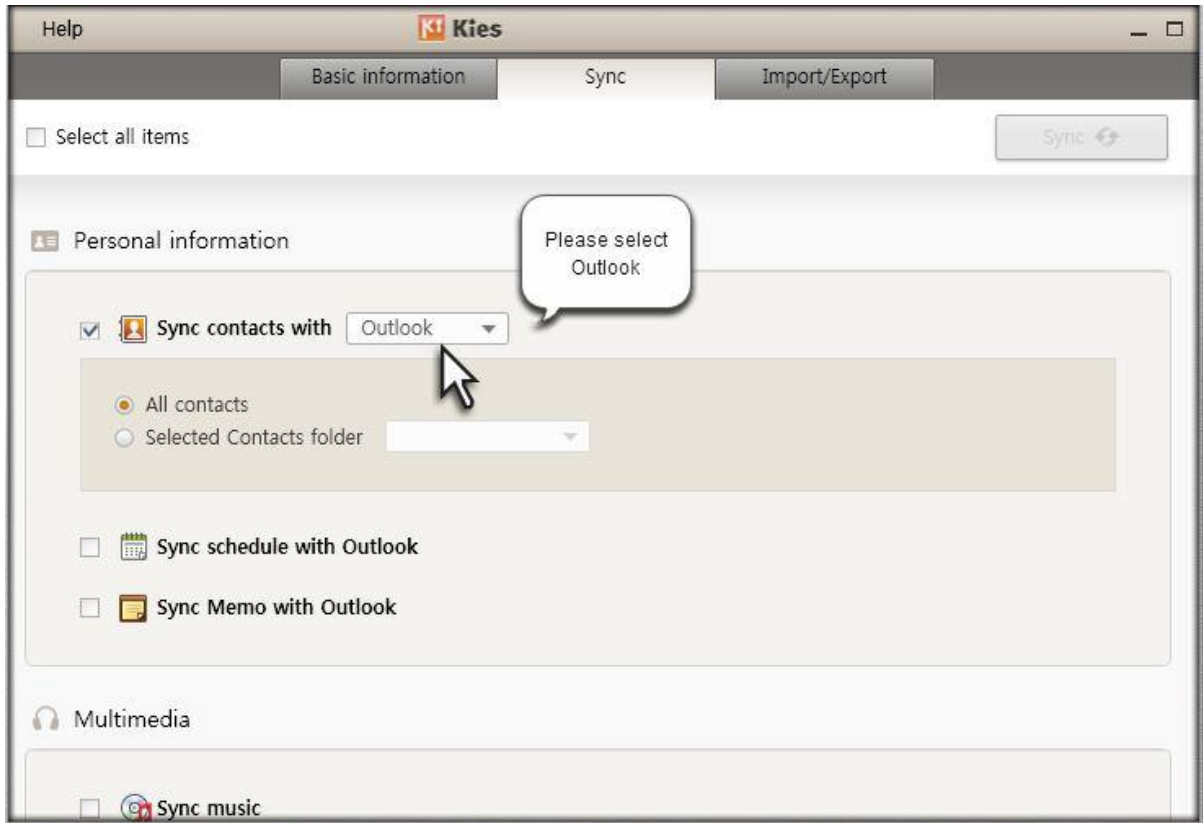

4. Selecteer Outlook