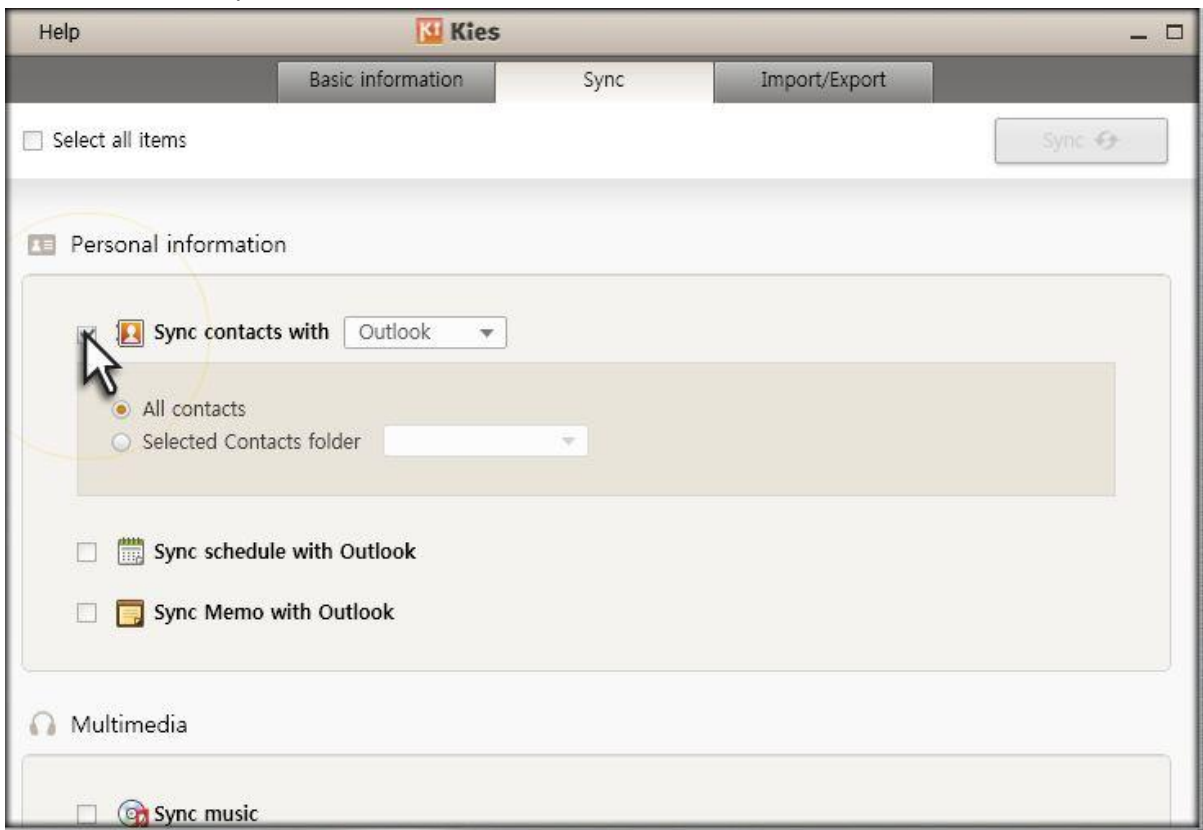

Bekijk onze [instructievideo](#) hoe je contacten synchroniseert met Kies 2.0.

Stappenplan

1. Maak **verbinding** met Kies

2. Klik op de tab Synchroniseren

3. Vink Contacten synchroniseren met Outlook aan