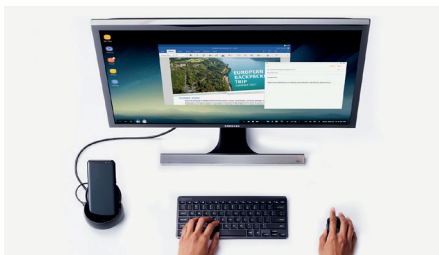

## Votre bureau: toujours avec vous Samsung DeX

Indépendant, efficace et flexible: transformez votre smartphone Galaxy en une station de travail productive grâce à Samsung DeX (Desktop Experience). Quels que soient l'endroit et le moment, il vous suffit de connecter un moniteur, un clavier et une souris à votre station DeX et c'est parti. Installez simplement votre Galaxy S8 ou votre Note8 dans la station DeX pour utiliser vos applis sur l'interface utilisateur de votre ordinateur, traiter vos données et documents en toute sécurité et surfer sur le web. Avec Samsung DeX, votre bureau devient mobile.

### Des possibilités quasi infinies

Ecrire des e-mails, traiter ses textes ou copier du contenu, voilà le genre de tâches que l'on préfère réaliser à partir d'un ordinateur muni d'un clavier et d'une souris. Même relié à la station DeX, votre smartphone s'utilise tout à fait normalement via la barre de menu. Un appel ou un SMS en cours de route? Pas de problème: le travail en mode bureau reprend immédiatement après. Le mode DeX vous permet d'utiliser vos applis, de travailler sur plusieurs documents en même temps et de naviguer plus aisément entre les applications.

### Un poste de travail à partager

Avec Samsung DeX, les claviers, souris, moniteur et licences logicielles utilisés jusque-là continuent à servir. Les besoins d'infrastructure de l'entreprise se réduisent, ce qui permet de réaliser des économies. Et, selon les effectifs présents sur site, les postes de travail peuvent être utilisés par plusieurs personnes. En déplacement, plus besoin d'avoir avec soi un notebook pour une réelle expérience informatique grâce à Samsung DeX. Pratique et efficace – toujours avec soi quels que soient l'endroit et le moment.