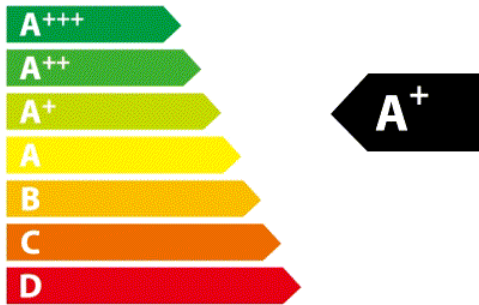

SAMSUNG

UE65KU6400U

ENERGIA · ЕНЕРГИЯ
ΕΝΕΡΓΕΙΑ · ENERGIJA
ENERGY · ENERGIE
ENERGI

118
Watt

164
kWh/annum

163
cm

65
inch

2010/1062 - 2020