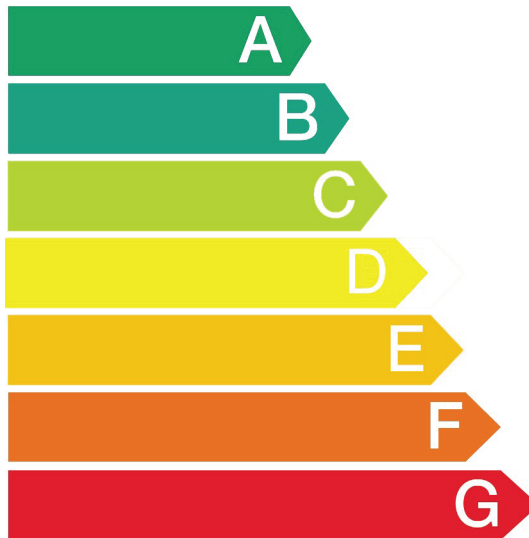

Energie

Wasch-Trockenautomat

Hersteller

Modell

WD70K5B00OW

Niedriger Energieverbrauch

Hoher Energieverbrauch

Energieverbrauch kWh
*(für Waschen und Trocknen
der vollen Waschkapazität)*

5.67

Waschvorgang (allein) kWh
Der tatsächliche Energieverbrauch hängt
von der Art der Nutzung des Gerätes ab

0.91

Waschwirkung
A: besser G: schlechter
Schleuderdrehzahl (U/min)

ABCDEFG

1400

Füllmenge Waschen
(Baumwolle) kg Trocknen

7.0

5.0

Wasserverbrauch (total) ℓ

77

Geräusch
(dB(A) re 1 pW) Waschen
Schleudern
Trocknen

54

73

59

Ein Datenblatt mit weiteren Geräteangaben
ist in Prospekten enthalten