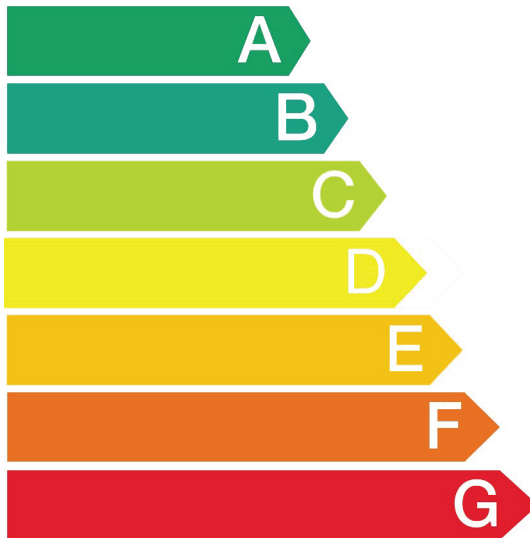

Hoher Energieverbrauch

Energieverbrauch kWh
(für Waschen und Trocknen der vollen Waschkapazität)

5.44

Waschvorgang (allein) kWh
 Der tatsächliche Energieverbrauch hängt von der Art der Nutzung des Gerätes ab