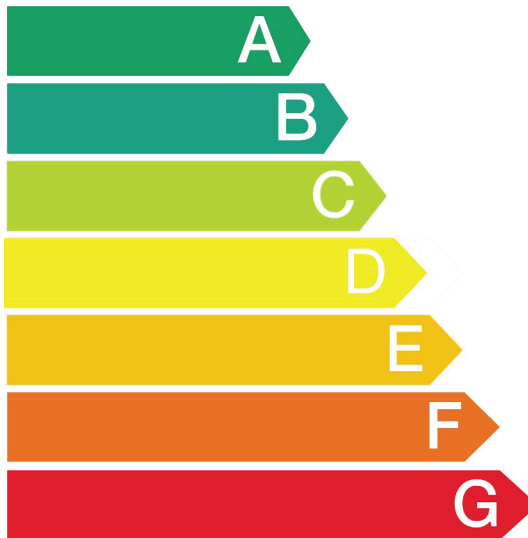

Energie

Wasch-Trockenautomat

Hersteller

Modell

WD80M4453JW

Niedriger Energieverbrauch

Hoher Energieverbrauch

Energieverbrauch kWh
(für Waschen und Trocknen der vollen Waschkapazität)

5.44

Waschvorgang (allein) kWh
Der tatsächliche Energieverbrauch hängt von der Art der Nutzung des Gerätes ab

1.04

Waschwirkung
A: besser G: schlechter
Schleuderdrehzahl (U/min)

ABCDEFG

1400

Füllmenge Waschen
(Baumwolle) kg Trocknen

8.0

6.0

Wasserverbrauch (total) ℓ

88

Geräusch (dB(A) re 1 pW)
Waschen
Schleudern
Trocknen

Ein Datenblatt mit weiteren Geräteangaben ist in Prospekten enthalten