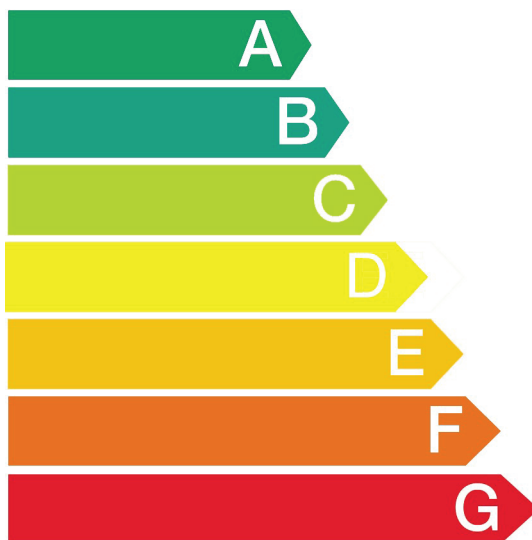

Energia

Práčka-sušička

Výrobca

SAMSUNG

Model

WD80M4A43JW

Viac úsporný

Menej úsporný