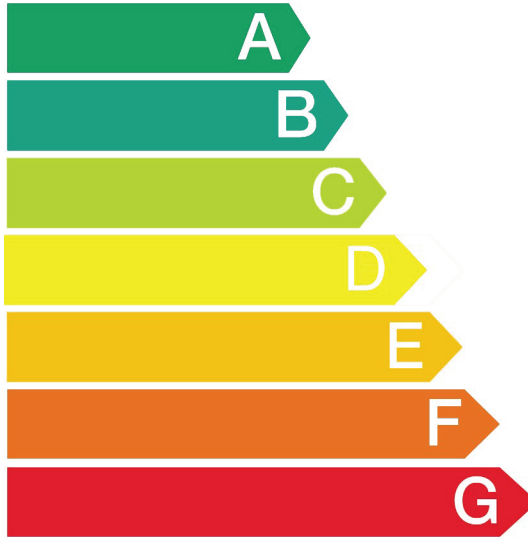

Energie

Wasch-Trockenautomat

Hersteller

SAMSUNG

Modell

WD8FK5A00OW

Niedriger Energieverbrauch

Hoher Energieverbrauch

Energieverbrauch kWh
*(für Waschen und Trocknen
der vollen Waschkapazität)*

5.44

Waschvorgang (allein) kWh
*Der tatsächliche Energieverbrauch hängt
von der Art der Nutzung des Gerätes ab*

1.04

Waschwirkung
A: besser G: schlechter
Schleuderdrehzahl (U/min)

ABCDEFG
1400

Füllmenge Waschen
(Baumwolle) kg Trocknen

8.0
4.5

Wasserverbrauch (total) ℓ

88

Geräusch (dB(A) re 1 pW)
Waschen
Schleudern
Trocknen

54
73
59

Ein Datenblatt mit weiteren Geräteangaben
ist in Prospekten enthalten