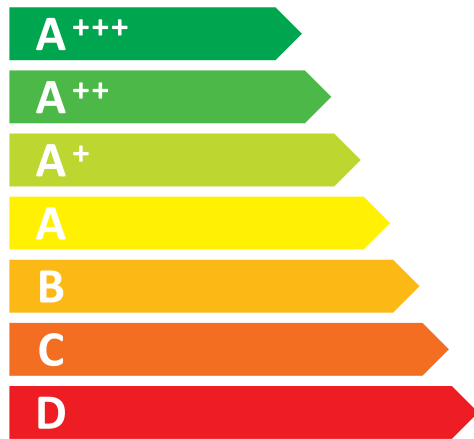

ENERG

енергия · ενεργεια

WW80J6410CX

A+++

ENERGIA · ЕНЕРГИЯ · ΕΝΕΡΓΕΙΑ
ENERGIJA · ENERGY · ENERGIE
ENERGI

116
kWh/annum

8100
L/annum

8,0
kg