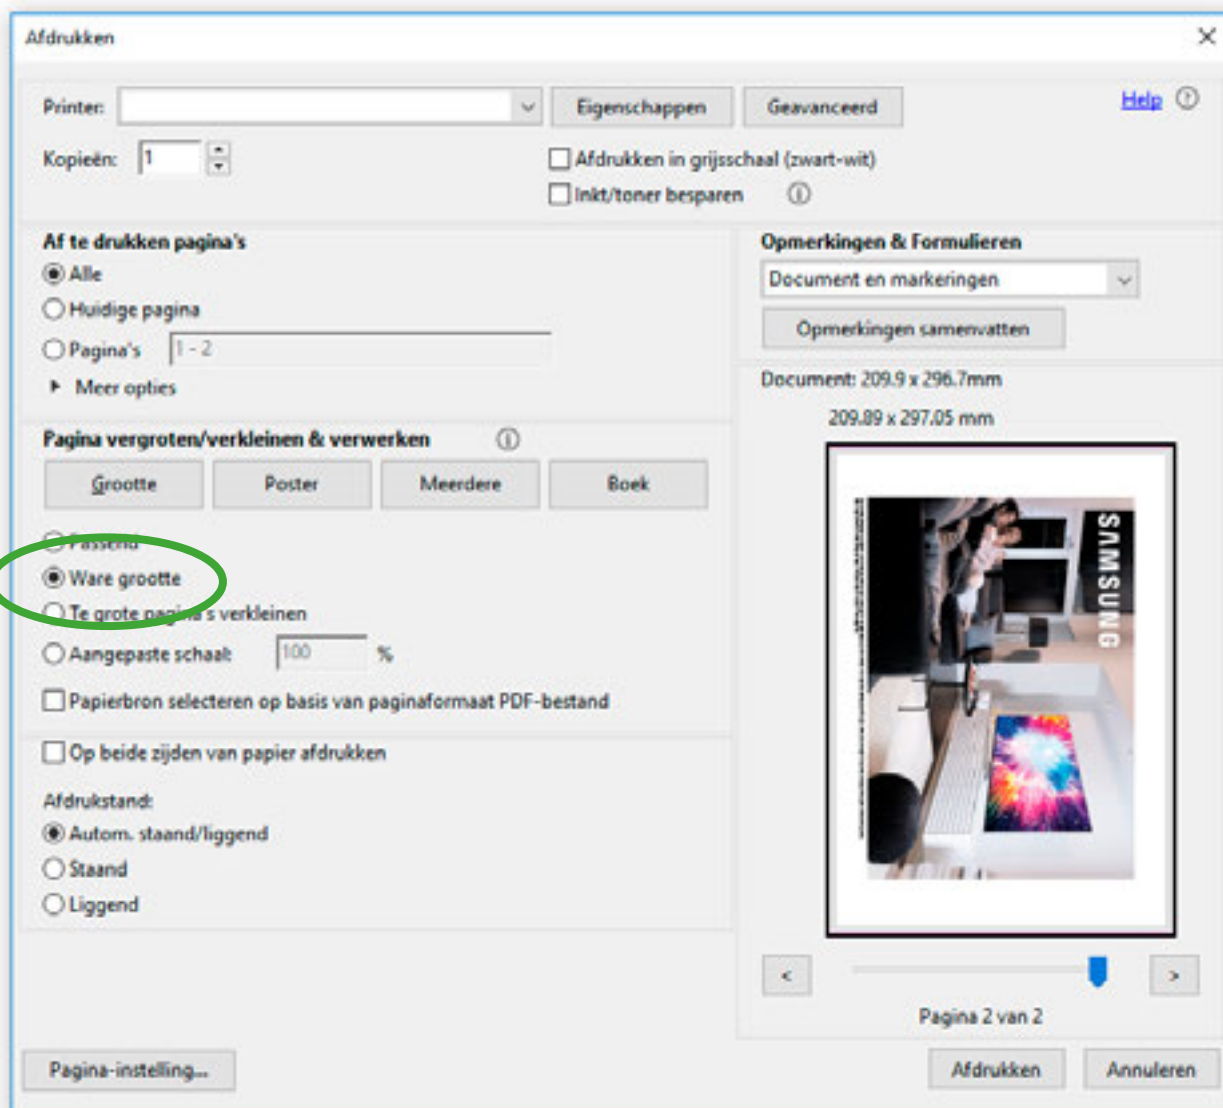

PRINTINSTRUCTIES AFBEELDING

Open de afbeelding in Adobe Acrobat Reader en print de afbeelding vanuit dit programma voor een optimaal resultaat. Indien je dit gratis programma (nog) niet hebt, download Adobe Acrobat Reader dan [hier](#).

Je kunt de afbeelding printen in zowel kleur als zwart-wit. Zorg bij het printen van de afbeelding dat je printer ingesteld staat op:

Actual size / Ware grootte

SAMSUNG

Deze afbeelding heb je geprint voor het gebruik van de Samsung TV-Size-Assistant app. Het formaat van de afbeelding dient 16x23 cm te zijn om de TV's optimaal en op ware grootte weer te geven. Een ander formaat afbeelding zal een afwijkend beeld van de TV weergeven.