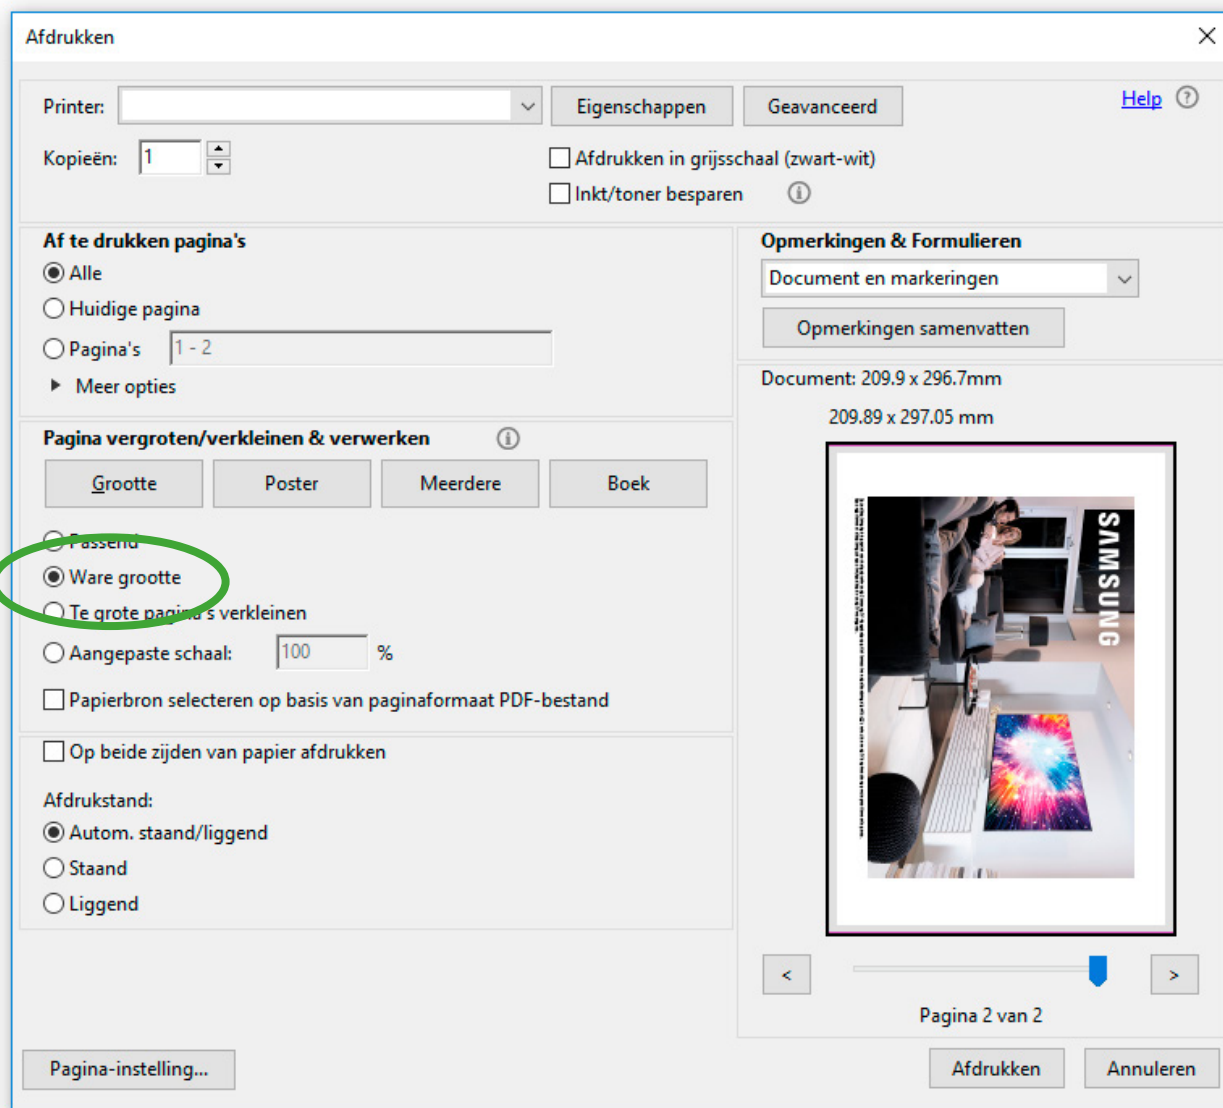

# PRINTINSTRUCTIES AFBEELDING

Open de afbeelding in Adobe Acrobat Reader en print de afbeelding vanuit dit programma voor een optimaal resultaat. Indien je dit gratis programma (nog) niet hebt, download Adobe Acrobat Reader dan [hier](#).

Je kunt de afbeelding printen in zowel kleur als zwart-wit. Zorg bij het printen van de afbeelding dat je printer ingesteld staat op:

## Actual size / Ware grootte