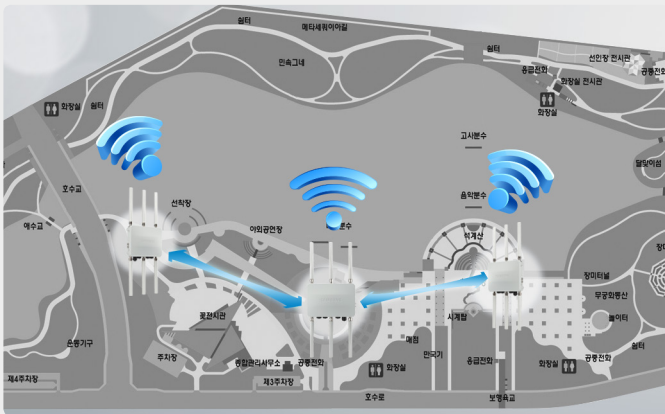

시청, 주민센터 및 일산 호수공원에 주민들을 위한 공공 Wi-Fi 구축

구축 내용

고양시청과 고양시 내 39개의 주민센터를 방문한 시민들에게 무료 Wi-Fi 서비스를 제공하기 위해 삼성의 WEA302i AP, AP를 관리하는 AP Controller 그리고 WIPS를 관리해주는 WIPS서버를 구축하였다. AP는 각 주민센터에 설치되었고, APC와 WIPS서버는 고양시청 모바일망에 설치되었다. AP 서비스와 보안 서비스를 동시에 제공하는 보안 AP 설치로 정상적인 경로로 접속하는 무선 단말이 아닌 경우에는 탐지가 가능하여 접속을 차단할 수 있게 되었다.

호수공원의 경우에는 넓은 야외공간에서도 완벽한 Wi-Fi 서비스를 제공하기 위해 사람들이 많이 몰리는 장소 위주로 Mesh Outdoor AP를 설치하였다. 몇 차례의 Test를 통해 유선망이 연결된 Root AP와 다수의 Mesh AP의 최적의 설치장소를 결정하였고, 이를 통해 외부에서도 Wi-Fi 접속이 가능한 환경이 되었다. 방향성이 없이 넓은 지역을 커버할 수 있는 옴니 안테나와 방향성을 제공하는 패치안테나를 함께 구축하여 사람이 많고 넓은 공간에서도 음영지역 없이 완벽한 서비스를 제공할 수 있게 되었다.

Benefit

고양시 공공 Wi-Fi 구축은 많은 주민들에게 공공장소에서 편리한 무선 인터넷 서비스를 제공하는 차원에서 시작됐지만 호수공원의 경우에는 상당수 주민들의 민원으로 시작된 프로젝트이기도 하다.

고양시가 삼성의 Mesh Outdoor AP를 설치하여 얻은 점은 주민들의 편의를 증진시킨 것 뿐 만 아니라 국제 꽃 박람회 등으로 호수공원에 방문하는 타지역 사람들에게 고양시의 차별화된 대민 서비스를 홍보할 수 있는 계기가 되었다는 점이다. 호수공원을 방문한 주민들은 데이터 요금을 내지 않고 공공 Wi-Fi에 접속하여 음악 스트리밍 서비스와 영화 감상 등의 여가활동을 편리하게 즐길 수 있기 때문에 주민들의 만족도는 올라가게 되었다.

고양시청 민원실을 비롯한 주민센터 39곳은 일반 AP가 아닌 WIPS 기능이 포함된 보안 AP가 구축되었는데, 삼성의 보안 AP는 전용 Security 센서가 포함되어 있어 다른 경로로 침입한 무선 단말을 신속하게 탐지 및 차단이 가능하여 해킹 위협에서 자유로울 수 있게 되었다. 물론 업무를 처리하는 행정망과는 분리되어 있어 방문한 주민들이 간단한 인증만 하면 간편하게 공공 Wi-Fi에 접속하여 인터넷을 이용할 수 있기 때문에 주민들이 지루하지 않게 행정 업무를 기다릴 수 있게 되었다.