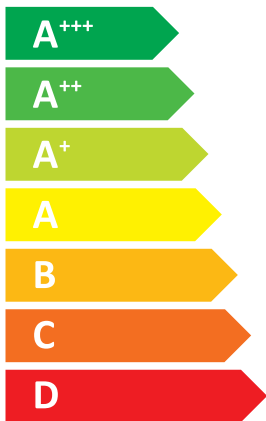

## SAMSUNG AE090JXEDGH / AE090JNYDGH

55 °C

35 °C

40 dB

64 dB