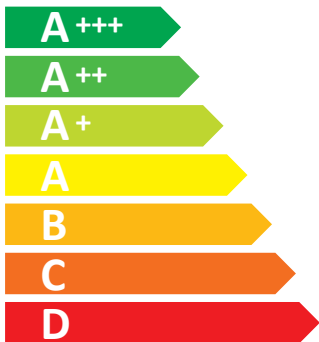

ENERG

енергия · ενέργεια

Y

IJA

IE

IA

SAMSUNG NV7B6665IAE

A+

76 L

1.05 kWh/cycle*

0.71 kWh/cycle*

* цикл · cyklus · portion · zyklus · πρόγραμμα · ciclo · tsükkel · ohjelma · ciklus ciklas · cikls · čiklu · cyclus · cykl · ciclu · program · cykel

65/2014