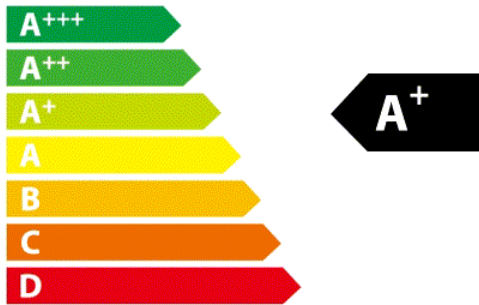

ENERG
енергия · ενέργεια

SAMSUNG

UE65MU6502U

ENERGIA · ЕНЕРГИЯ
ΕΝΕΡΓΕΙΑ · ENERGIJA
ENERGY · ENERGIE
ENERGI

118
Watt

164
kWh/annum

163
cm

65
inch