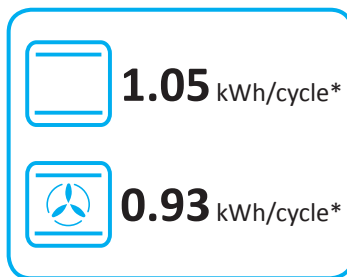

## SAMSUNG NV75K3340RS

\* цикл · cyklus · portion · zyklus · πρόγραμμα · ciclo · tsükkel · ohjelma · ciklus  
ciklas · cikls · čiklu · cyclus · cykl · ciclu · program · cykel

65/2014