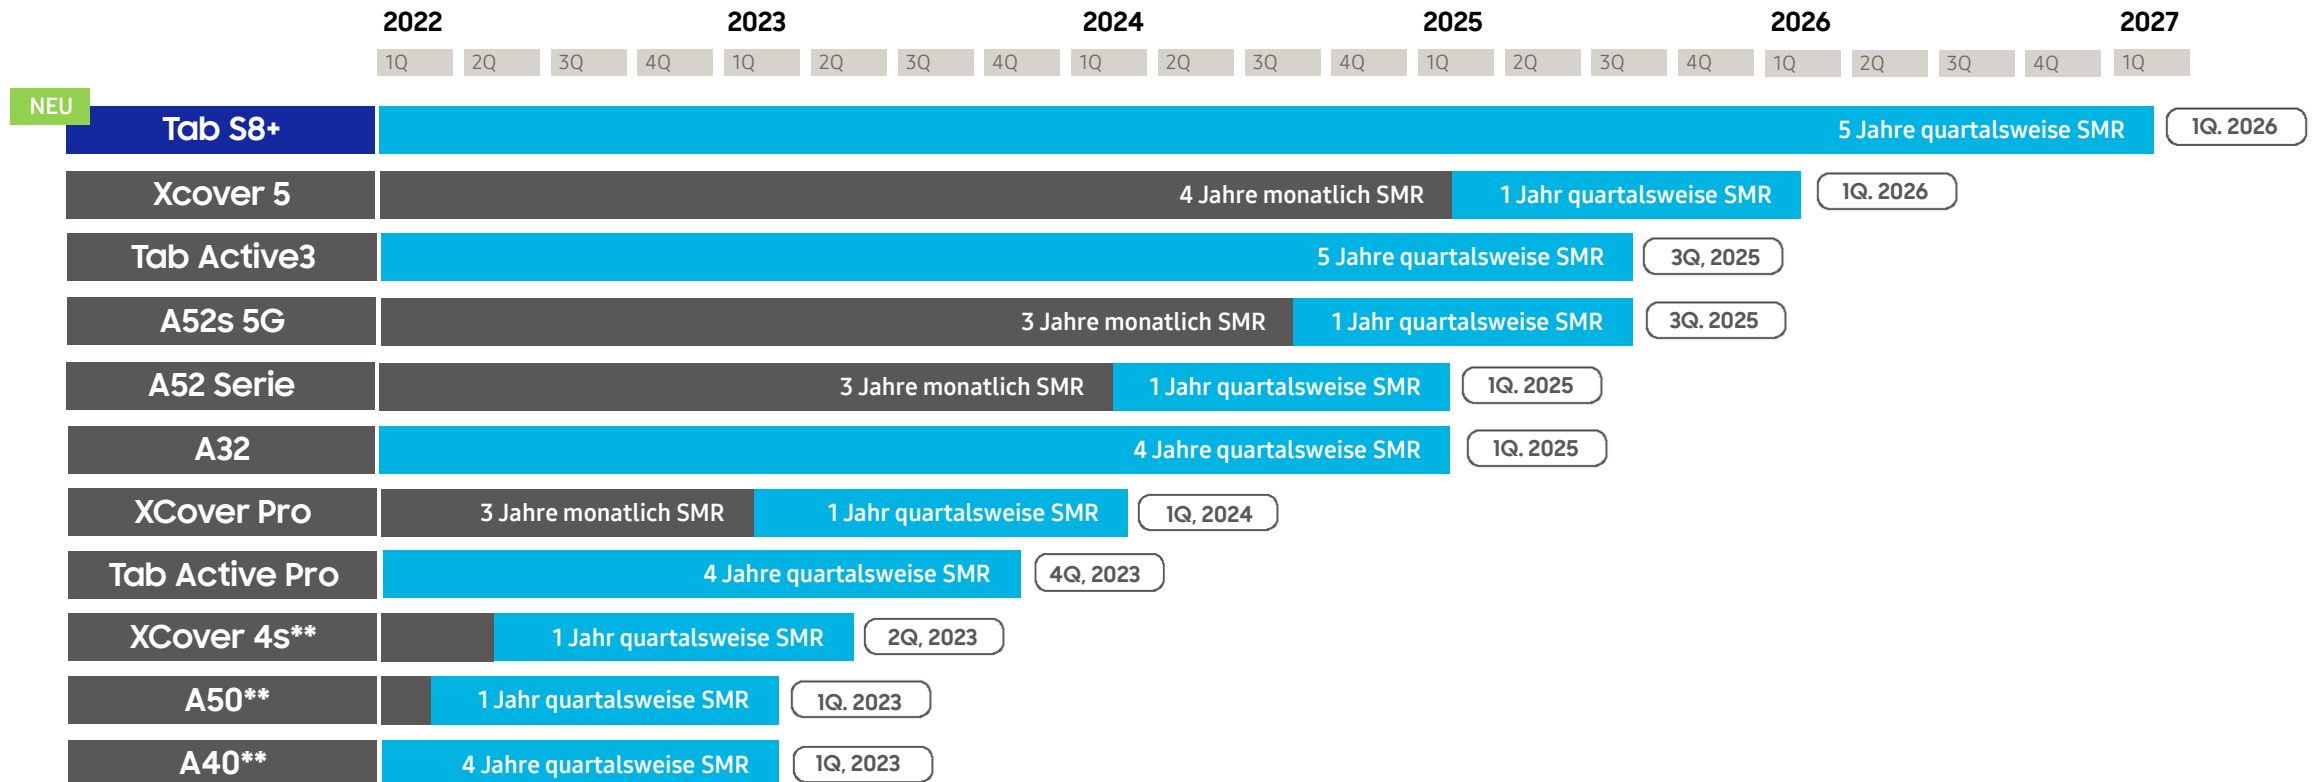

Enterprise Edition Flagship Smartphone SMR Updates*

Bis zu 4 Jahre monatlich + 1 Jahr quartalsweise SMR Updates

* SMR Zeitplan kann je nach Richtlinien der Netzbetreiber variieren.

** S9 Serie, S10 Serie, Note9 und Note10 sind bereits EOL

Enterprise Edition Innovative, Ruggedized & Tablet SMR Updates*

Bis zu 5 Jahren SMR Updates

* SMR Zeitplan kann je nach Richtlinien der Netzbetreiber variieren.

**Das A40, A50 und XCover 4s sind bereits EOL