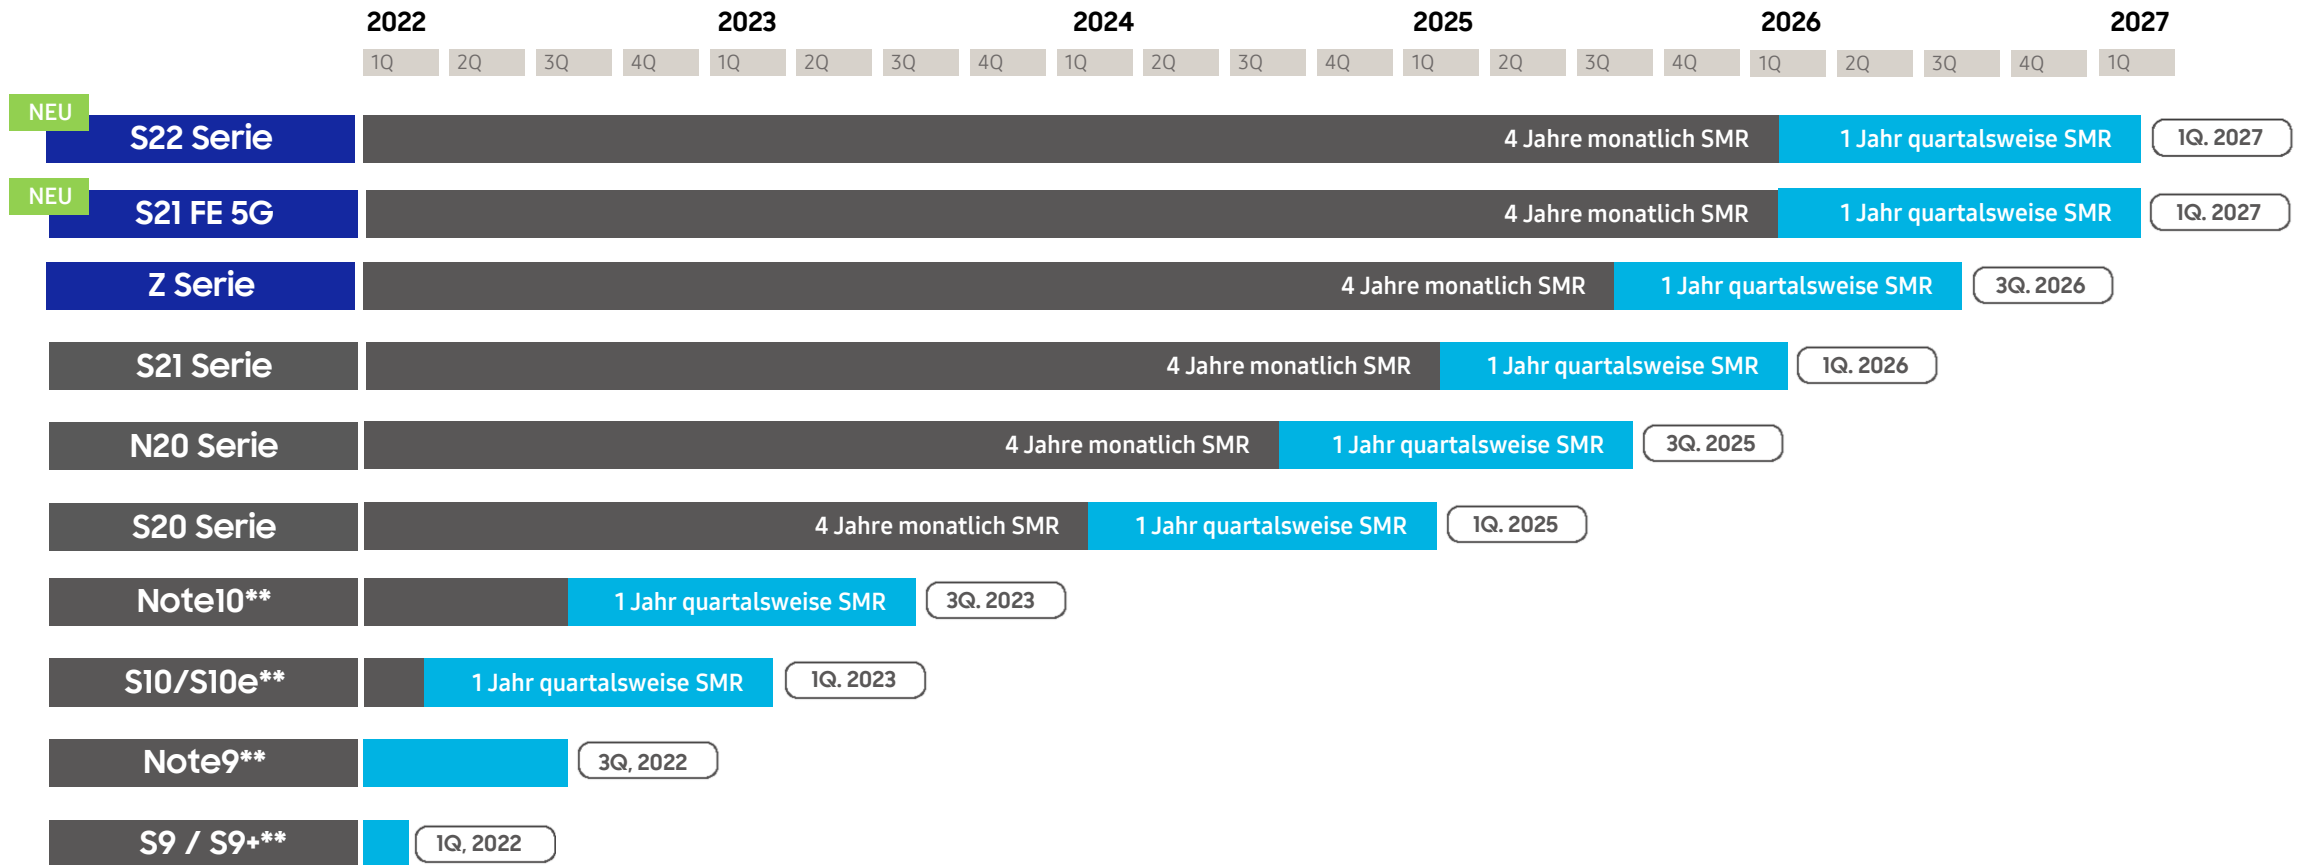

Enterprise Edition Flagship Smartphone SMR Updates*

Bis zu 4 Jahre monatlich + 1 Jahr quartalsweise SMR Updates

* SMR Zeitplan kann je nach Richtlinien der Netzbetreiber variieren.

** S9 Serie, S10 Serie, Note9 und Note10 sind bereits EOL

Enterprise Edition Innovative, Ruggedized & Tablet SMR Updates*

Bis zu 5 Jahren SMR Updates

* SMR Zeitplan kann je nach Richtlinien der Netzbetreiber variieren.

**Das A40, A50 und XCover 4s sind bereits EOL