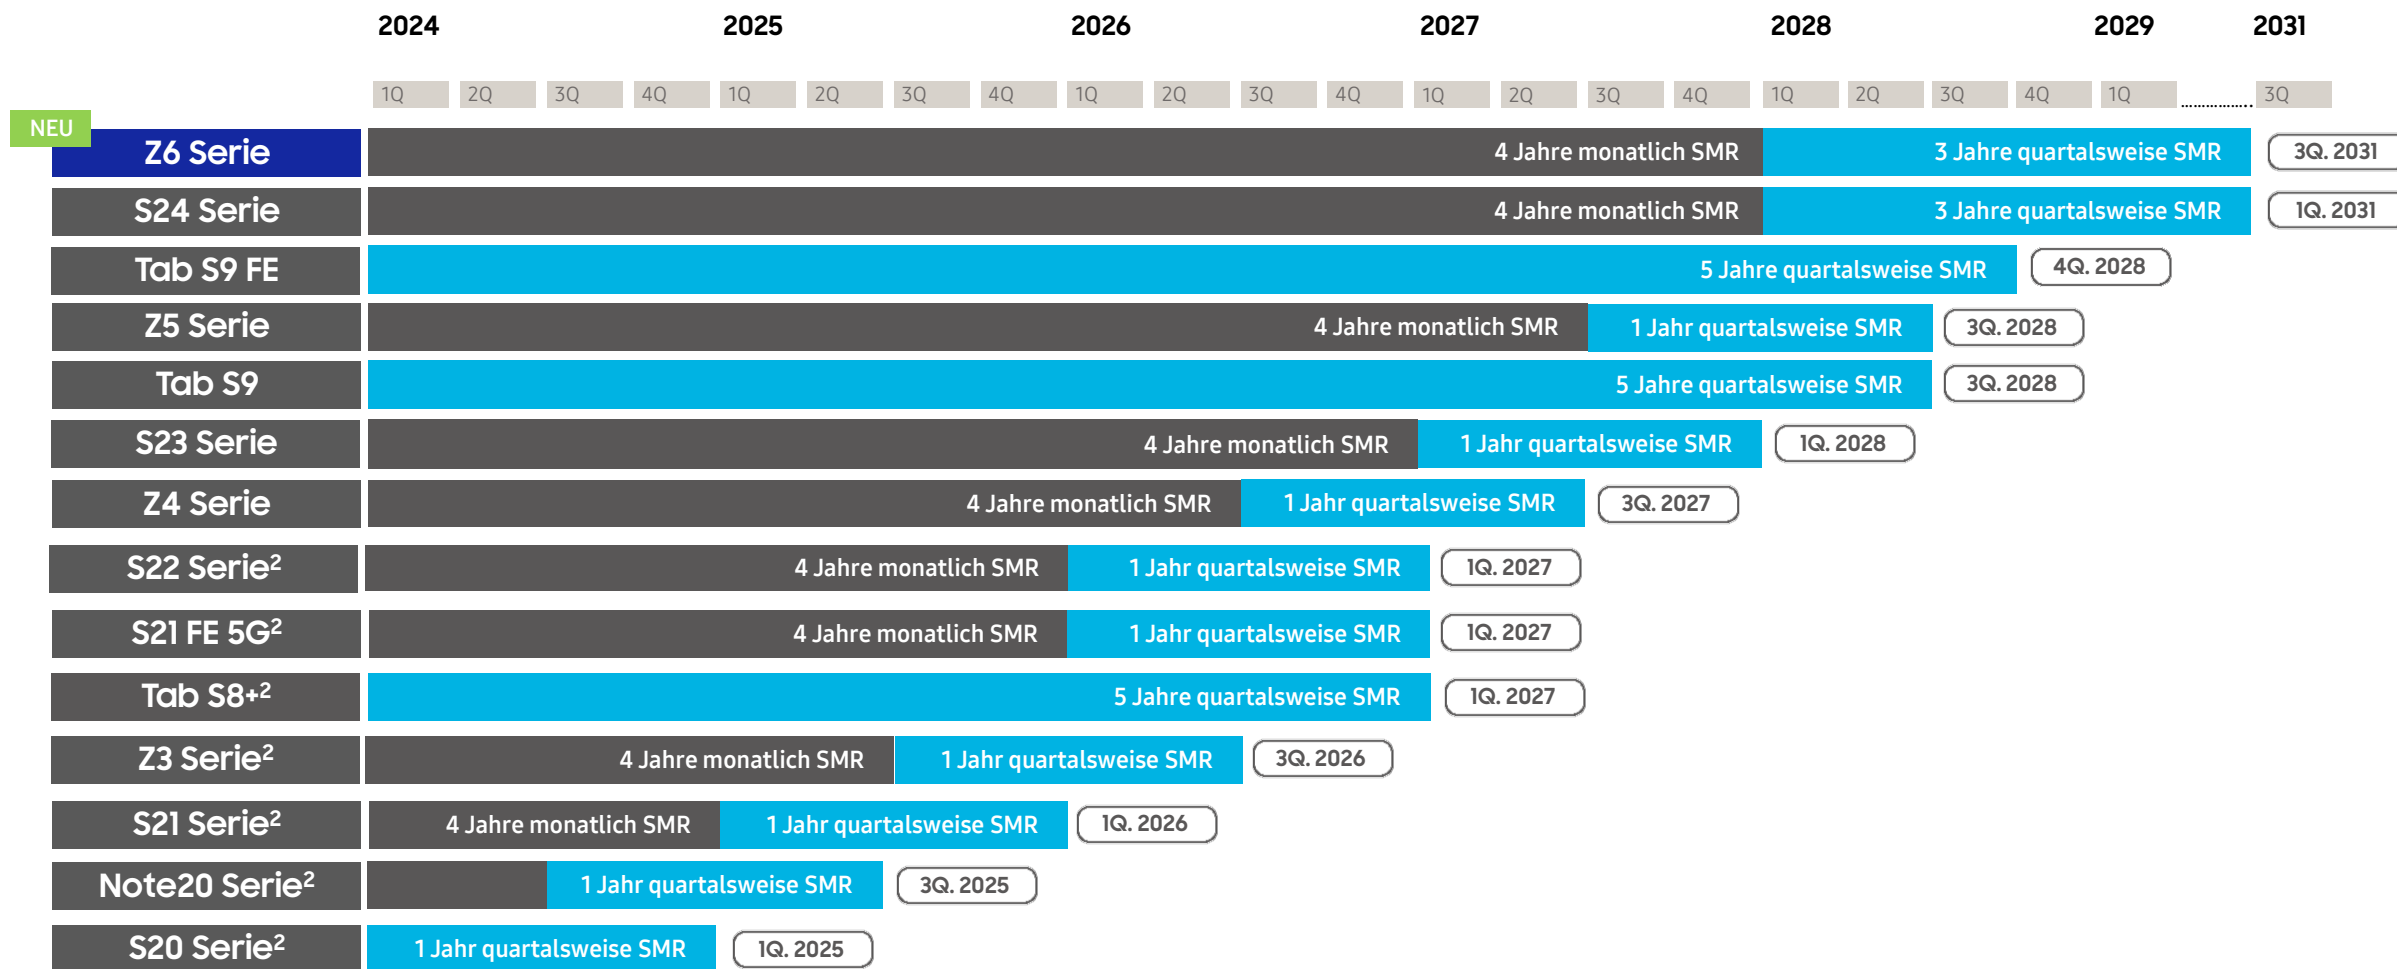

Enterprise Edition Flagship SMR Updates¹

Bis zu 8 Jahren SMR Updates

¹ SMR Zeitplan kann je nach Richtlinien der Netzbetreiber variieren.

² Die S22 Serie, Tab S8 Serie, Z3 Serie, S21 Serie, Note 20 Serie und S20 Serie sind bereits EOL

Enterprise Edition Innovative & Ruggedized SMR Updates¹

Bis zu 8 Jahren SMR Updates

¹ SMR Zeitplan kann je nach Richtlinien der Netzbetreiber variieren.

² Das A53 5G, A33 5G, XCover5, Tab Active3, A52 Serie, das A52s 5G, das A32 sind bereits EOL.