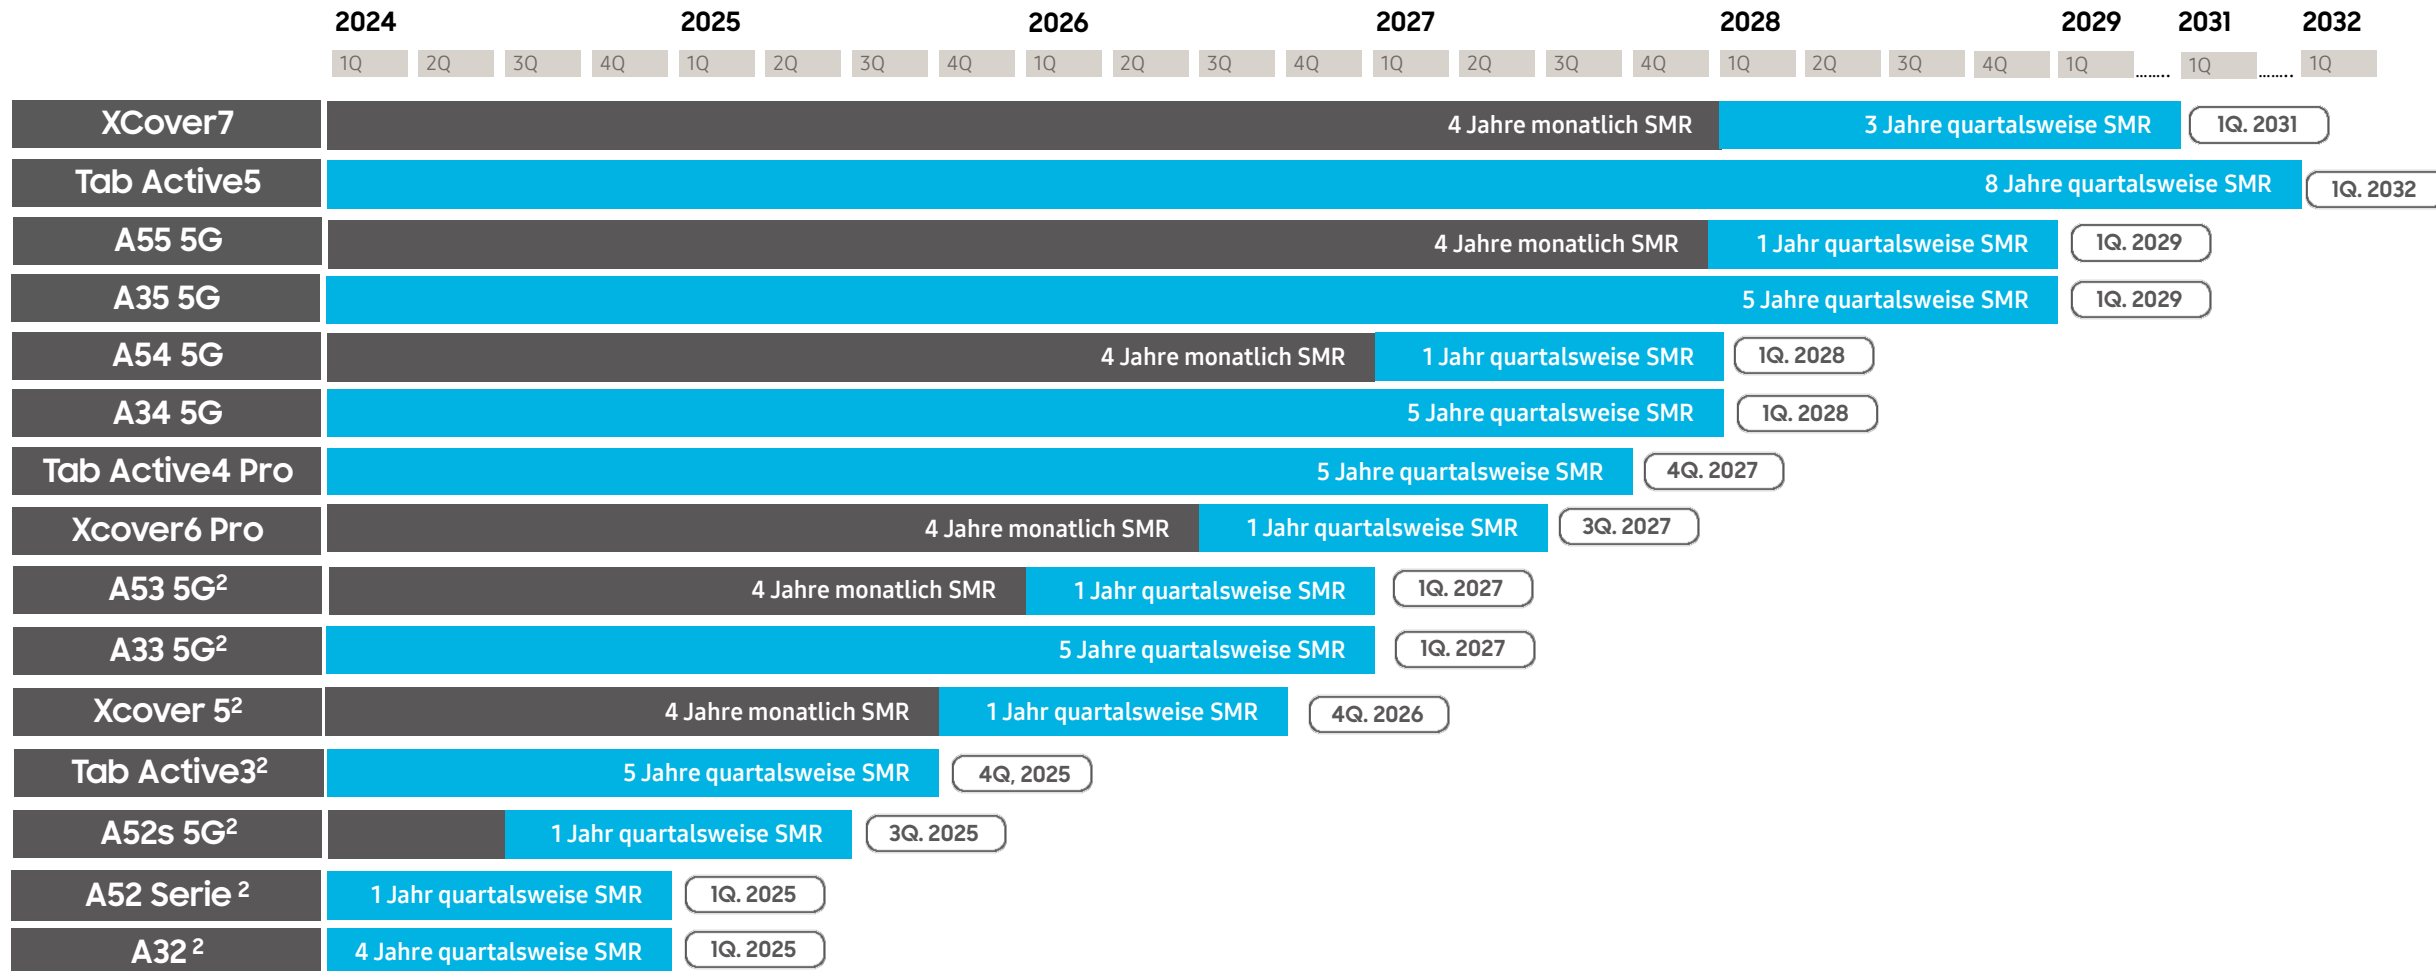

Enterprise Edition Flagship SMR Updates¹

Bis zu 8 Jahren SMR Updates

¹ SMR Zeitplan kann je nach Richtlinien der Netzbetreiber variieren.

² Die S22 Serie, Tab S8 Serie, Z3 Serie, S21 Serie, Note 20 Serie und S20 Serie sind bereits EOL

Enterprise Edition Innovative & Ruggedized SMR Updates¹

Bis zu 8 Jahren SMR Updates

¹ SMR Zeitplan kann je nach Richtlinien der Netzbetreiber variieren.

² Das A53 5G, A33 5G, XCover5, Tab Active3, A52 Serie, das A52s 5G, das A32 sind bereits EOL.