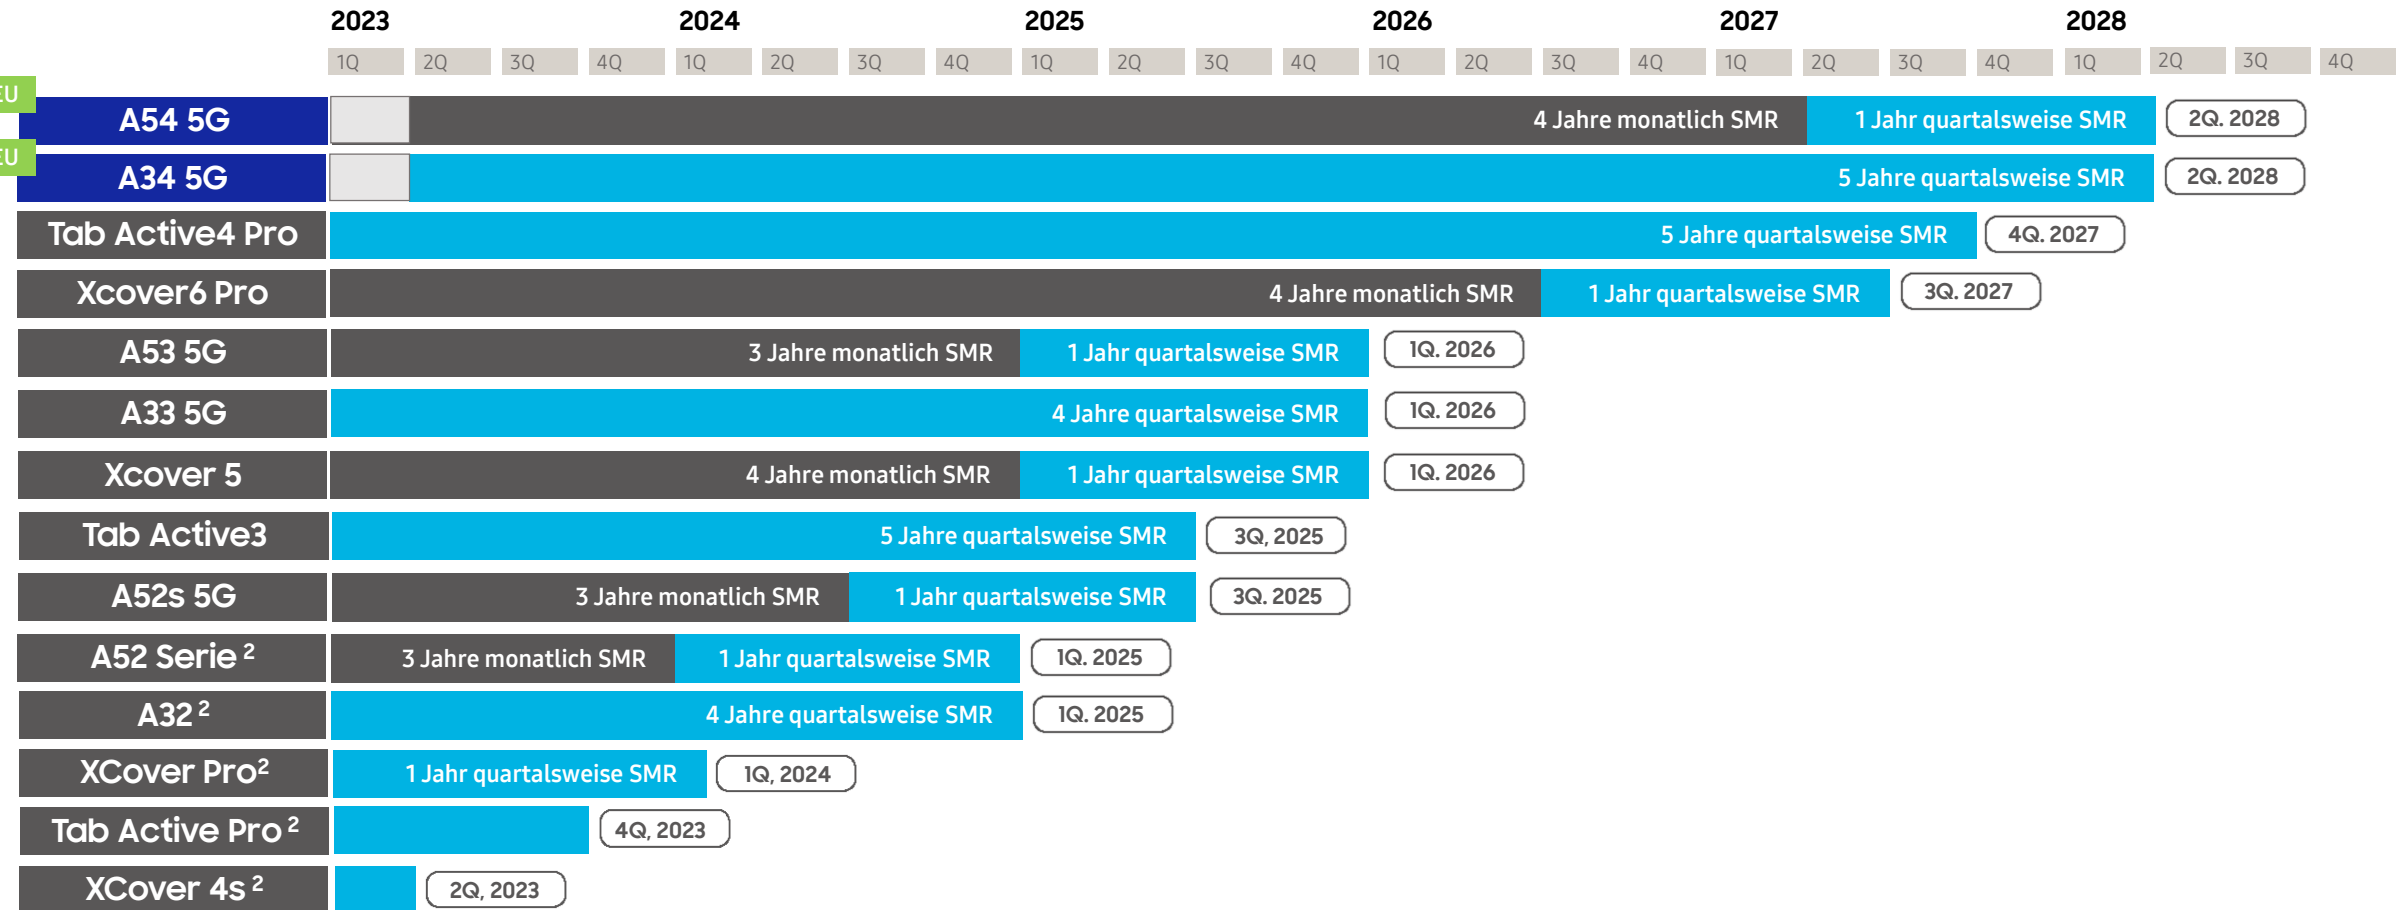

Enterprise Edition Flagship SMR Updates¹

Bis zu 5 Jahren SMR Updates

¹ SMR Zeitplan kann je nach Richtlinien der Netzbetreiber variieren.

² S21 Serie, S20 Serie, Note 20 Serie und Note10 sind bereits EOL

Enterprise Edition Innovative & Ruggedized SMR Updates¹

Bis zu 5 Jahren SMR Updates

¹ SMR Zeitplan kann je nach Richtlinien der Netzbetreiber variieren.

² Die A52 Serie, das A32, XCover 4s, Tab Active Pro und XCover Pro sind bereits EOL.