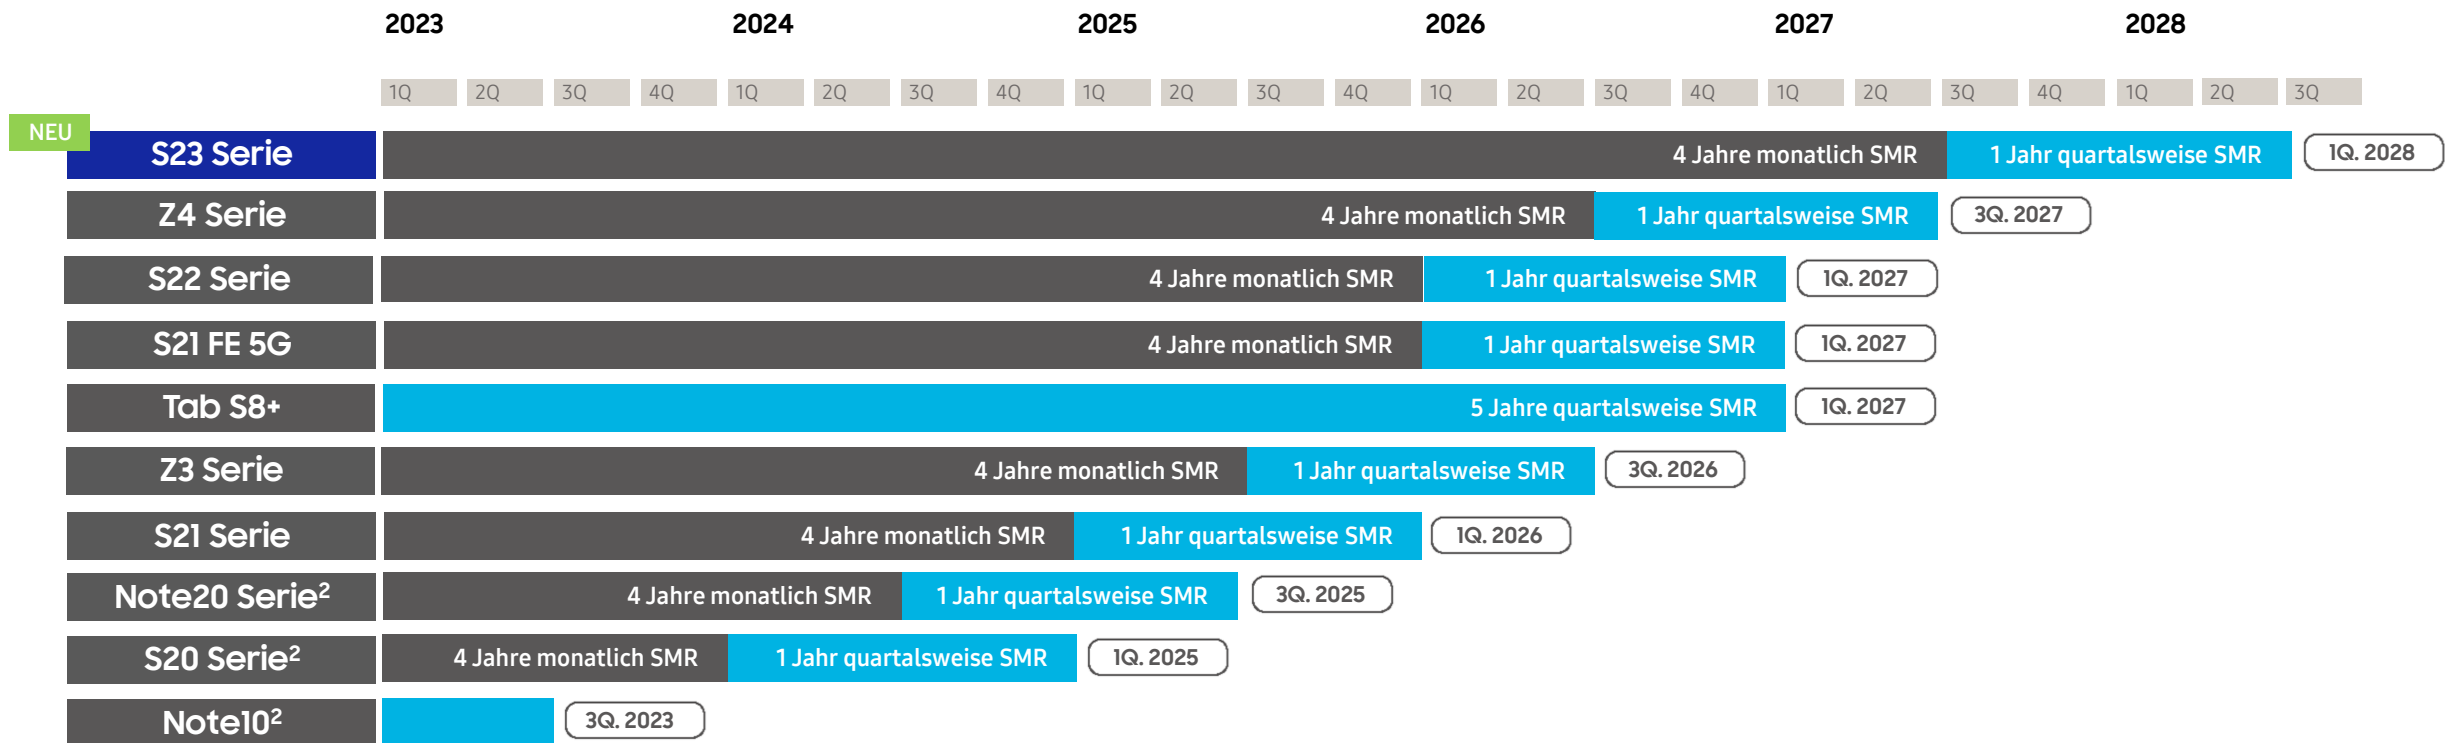

Enterprise Edition Flagship SMR Updates¹

Bis zu 5 Jahren SMR Updates

¹ SMR Zeitplan kann je nach Richtlinien der Netzbetreiber variieren.

² S21 Serie, S20 Serie, Note 20 Serie und Note10 sind bereits EOL

Enterprise Edition Innovative & Ruggedized SMR Updates¹

Bis zu 5 Jahren SMR Updates

¹ SMR Zeitplan kann je nach Richtlinien der Netzbetreiber variieren.

² Die A52 Serie, das A32, XCover 4s, Tab Active Pro und XCover Pro sind bereits EOL.