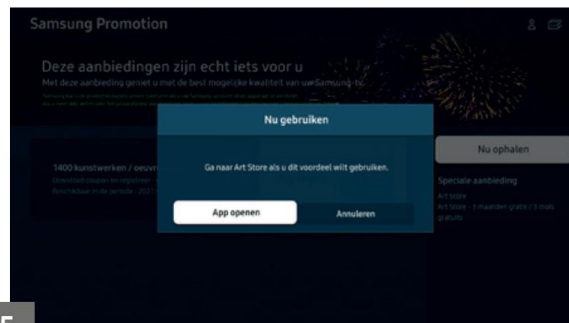

5. Ga naar Art Store. Ga naar de Lidmaatschapspagina in de Art Store en klik op "Maandabonnement".