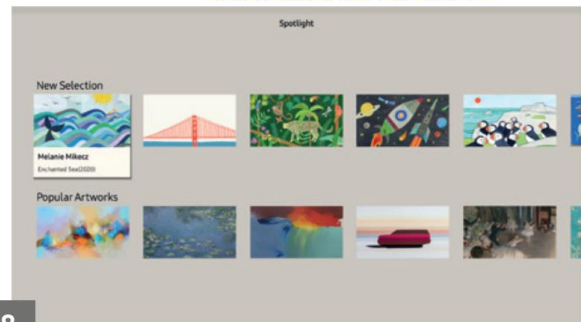

8. Je kan nu genieten van 3 maanden Art Store⁽⁴⁾.

Na het verlopen van jouw 3 maanden gratis toegang tot de Art Store zal maandelijks een bedrag van €4,99 worden aangerekend op de creditcard die of het Paypal account dat gekoppeld is aan jouw Samsung Account. Dit gebeurt automatisch, tenzij je jouw abonnement op de Art Store opzegt. Beheer je abonnement via www.samsungcheckout.com of op The Frame.

Contact

Als je vragen of opmerkingen hebt over jouw deelname, kan je contact met ons opnemen via telefoonnummer BE: 02 201 2418 of LUX: 26 10 37 10 (lokaal tarief) of via www.samsung.com/be/contact.

Door deelname verklaar je dat je akkoord gaat met de Algemene Actievoorwaarden en deze Bijzondere Actievoorwaarden van Samsung zoals vermeld op www.samsung.com/be/lifestyle-tvs/the-frame/registration/.