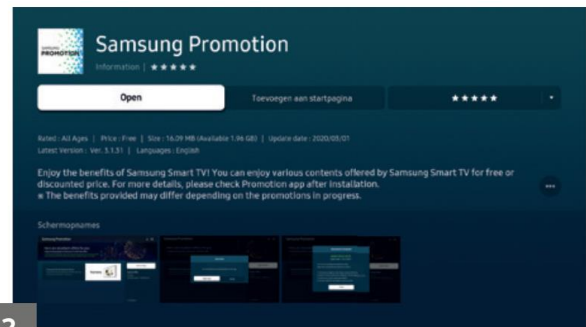

Om de Art Store toegang te activeren doorloop je de volgende stappen:

1. Ga naar het Smart TV overzicht en open "Apps".
Klik en installeer de "Samsung Promotion app".

2. Open de 'Samsung promotie' app.

3. Selecteer de Art Store promotie en klik op "nu ophalen".