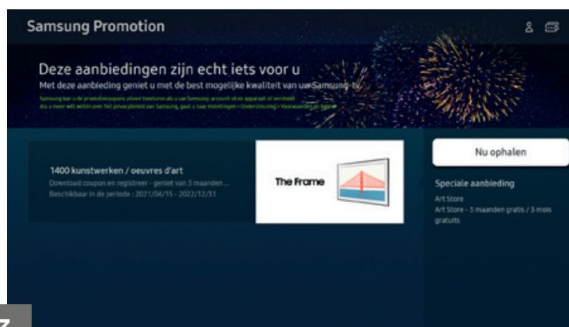

Om de Art Store toegang te activeren doorloop je de volgende stappen:

1. Ga naar het Smart TV overzicht en open "Apps".
Klik en installeer de "Samsung Promotion app".

2. Open de 'Samsung promotie' app.

3. Selecteer de Art Store promotie en klik op "nu ophalen".