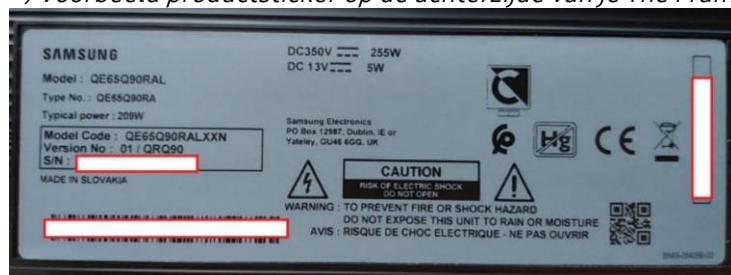

Dit is alleen geldig indien je de Samsung The Frame hebt gekocht in België of Luxemburg en bij één van de deelnemende winkels. Een lijst met deelnemende winkels is te vinden op de Samsung The Frame registratiepagina via www.samsung.com/be/lifestyle-tvs/the-frame/registration/. Samsung is niet verantwoordelijk voor de beschikbaarheid van de deelnemende modellen bij de deelnemende winkels.

Bij aankopen gedaan via www.samsung.com/be wordt de de kader direct in de winkelwagen meegegeven. Registratie via www.samsung.com/be/lifestyle-tvs/the-frame/registration/ is dus niet mogelijk voor klanten van www.samsung.com/be.

De kader aanvragen

Ga naar www.samsung.com/be/lifestyle-tvs/the-frame/registration/, klik op de uitlichting, vul het online aanmeldformulier in en upload de volgende documenten uiterlijk 16 januari 2023:

1. Een kopie van de aankoopbon; en
2. Een foto van de productsticker op de achterzijde van je The Frame, met daarop de modelcode, de EAN-code en het serienummer.* Wanneer de TV al op is gehangen is het ook mogelijk een foto te uploaden van het serienummer en de modelcode in het menu van de TV.** Doorloop daarvoor de volgende stappen:
  - I. Druk op de menuknop van de afstandsbediening.
  - II. Navigeer naar 'Ondersteuning'.
  - III. Kies 'Contact opnemen met Samsung'.
  - IV. Hier vind je de modelcode.

*) Voorbeeld productsticker op de achterzijde van je The Frame: