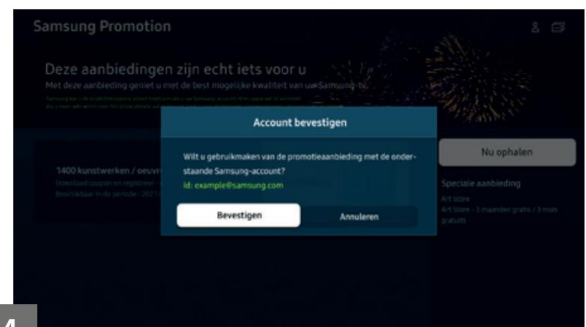

Om de Art Store toegang te activeren doorloop je de volgende stappen:

1. Ga naar het Smart TV overzicht en open "Apps".
Klik en installeer de "Samsung Promotion app".

2. Open de 'Samsung promotie' app.

3. Selecteer de Art Store promotie en klik op "nu ophalen".