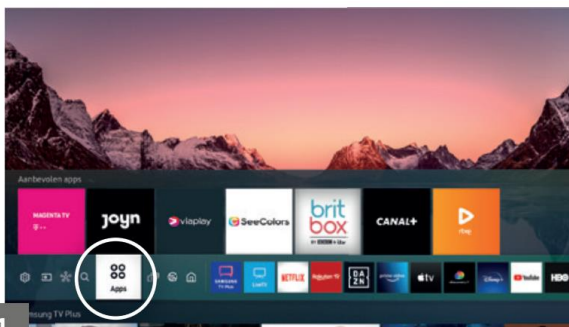

Om de Art Store toegang te activeren doorloop je de volgende stappen:

1. Ga naar het Smart TV overzicht en open "Apps".
Klik en installeer de "Samsung Promotion app".

2. Open de 'Samsung promotie' app.

3. Selecteer de Art Store promotie en klik op "nu ophalen".