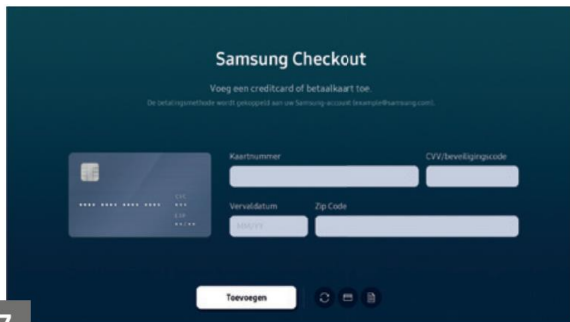

SAMSUNG

7. De 3 maanden toegang tot de Art Store worden verrekend in het betalingsoverzicht.