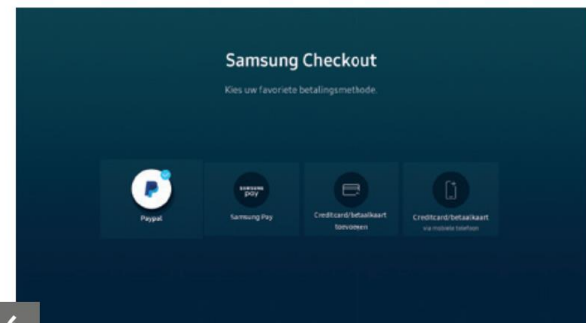

6. Kies een betaalmethode voor de periode na de 3 maanden proefperiode.