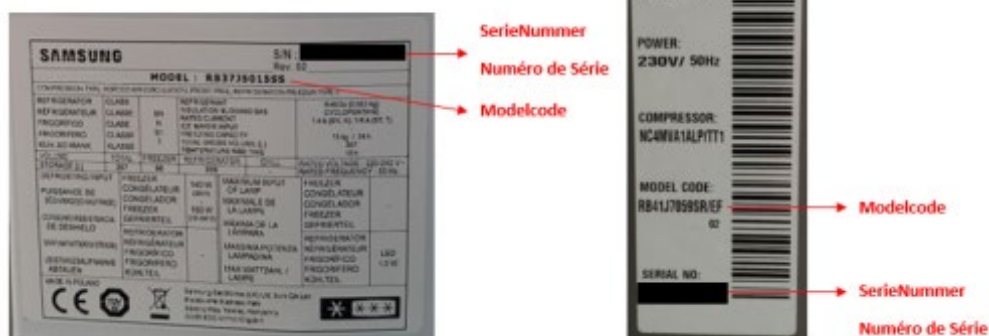

<https://www.samsung.com/be_fr/home-appliances/warranty/>. Samsung is niet verantwoordelijk voor de beschikbaarheid van de garantie modellen bij de verkooppunten.

*De verlengde garantie geldt alleen voor particulieren (gebruiker van het apparaat) en niet voor bedrijven.

Registreren

Ga naar <https://www.samsung.com/be/home-appliances/warranty/> of <https://www.samsung.com/be_fr/home-appliances/warranty/>, klik op de registratie, vul het online aanmeldformulier in en upload de volgende documenten:

1. Een kopie van de aankoopbon; en
2. Een foto van de sticker op het product met de modelcode en het serienummer. Beide dienen duidelijk leesbaar te zijn. De sticker bevindt zich in de deur van de wasmachine of droger.

Voorbeeld productsticker:

Koelkast: Binnenzijde deur