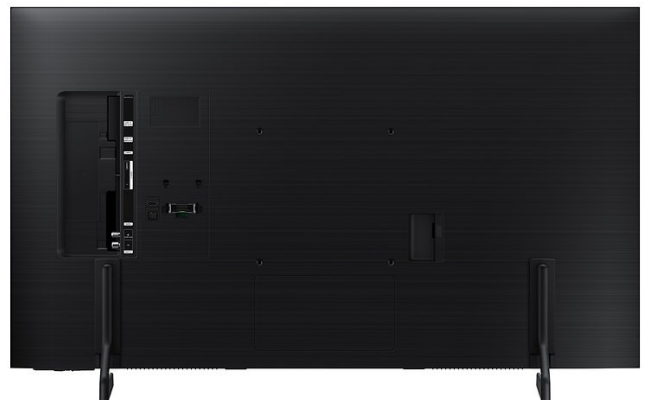

Hospitality Display

43HQ60B

109,22 cm (43") Bildschirmdiagonale
EAN 8806094901290

Artikelinformation

Artikelname	Hospitality Display 43HQ60B
Artikelnummer	HG43Q60BAEEXEN
Serie	HQ60B
EAN	8806094901290

Panel

Auflösung	3.840 x 2.160
Bildqualität	Quantum HDR, HDR10+, HLG

Design/Anschlüsse

Design	3 Bezel-less, Schwarz
Wichtige Anschlüsse	2x USB, HDMI, LAN, Digital Audio Out (Optical)

Besondere Eigenschaften

QLED Display mit UHD-Inhaltsübertragung
LYNK Cloud kompatibel
Ambient Mode
Hospitality Plug&Play
Screen Mirroring

UHD

Technische Daten

Hospitality Display

43HQ60B

Artikelinformationen

Artikelname	Hospitality Display 43HQ60B
Artikelnummer	HG43Q60BAEEXEN
EAN	8806094901290

Display

Backlight-Technologie	QLED
Bildschirmgröße	109,22 cm (43")
Bildschirmauflösung	3.840 x 2.160
Kontrast (typ.)	Dual LED
Bildqualität	Quantum HDR; HDR10+, HLG

Video

Bild-Engine	Quantum Processor Lite
Dimming	Supreme UHD Dimming
Auto Motion Plus	Ja
Clear Motion	LED Clear Motion
PQI	3100
Farben	100% Farbvolumen mit Quantum Dot
Betrachtungswinkel	178°h/178°v
Contrast Enhancer	Ja