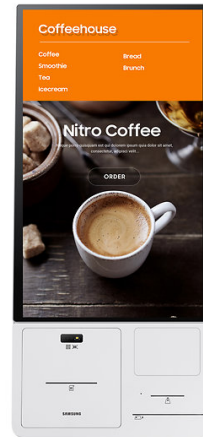

SMART LCD Signage Kiosk KM24A

LH24KMATBGCXEN

Artikelinformation

Artikelname	KM24A
Artikelnummer	LH24KMATBGCXEN
Serie	KMA
EAN	8806092555785

Panel

Auflösung	1.080 x 1.920 Pixel (Hochformat)
Helligkeitswert (typ.)	250 cd/m ² (ohne Glas)

Design/Anschlüsse

Anschlüsse	Display: 1x HDMI, 1x USB, 1x Touch Out, One Connect Port, 1x RS-232C, 1x Ethernet (RJ-45); Connector Box: 3x USB, 3x RS-232C, 1x Ethernet (RJ-45), One Connect Port
Rahmenbreite	179 mm (O/U), 9,4 mm (L/R)

Besondere Eigenschaften

- Kiosk Terminal mit interaktiver Touch Funktionalität
- Betriebssystem: Tizen 4.0
- CPU: Cortex A72 1.7GHz Quad-Core
- Kompaktes und modernes Design
- IP5X Zertifizierung
- Integrierter Zahlungsbelegdrucker
- Antibakterieller PEF Film
- Samsung Connector Box CY-KM24APXEN ist ein notwendiger Bestandteil für den Betrieb des Kiosk-Displays

Technische Daten

KM24A

Artikelinformationen

Artikelname	KM24A
Artikelnummer	LH24KMATBGCXEN
EAN	8806092555785

Display

Bildschirmgröße	60,45cm (24")
Auflösung (nativ)	FHD (1.080 x 1.920)
Helligkeitswert (typ.)	250cd/m ² (ohne Glas)
Kontrast (typ.)	1000:1 (ohne Glas)
Reaktionszeit (G/G)	14ms (Typ.)
Betrachtungswinkel (H/V)	178°/178°
Haze-Wert	25% (ohne Glas)
Betriebsdauer	16/7
Touchfähigkeit	Ja
Touch-Technologie	PCAP