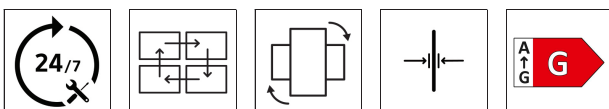

Besondere Eigenschaften:

- Betriebsdauer: 24/7
- Videowall Daisy Chain (bis 5x5 bei UHD, 60 Hz)
- Schmäler Rahmen
- Pivotbetrieb-Unterstützung
- Temperatursensor
- ACM-Unterstützung (Advanced Color Management)