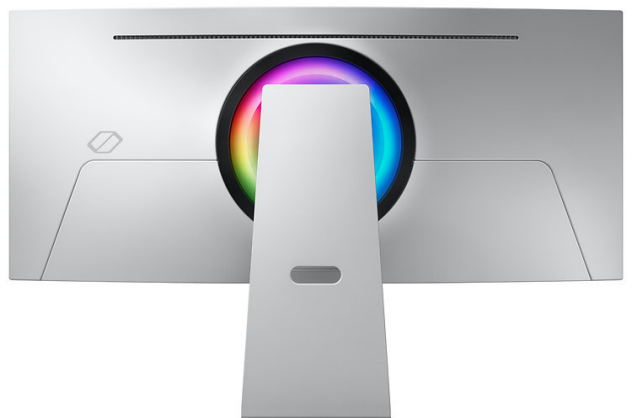

Gaming Monitor Odyssey OLED G85SD

86 cm (34 Zoll) Bildschirmdiagonale
EAN : 8806095688060

Artikelinformation

Artikelname	S34DG850SU
Artikelnummer	LS34DG850SUXEN
Serie	Odyssey OLED G85SD
EAN	8806095688060

Panel

Auflösung (Pixel)	3.440 x 1.440
Panel-Technologie	QD-OLED
Helligkeitswert (typ., cd/m ²)	250

Design/Anschlüsse

Farbe	Silber
Anschlüsse	1x Display Port, 2x HDMI, 2x USB

Besondere Eigenschaften

UWQHD Auflösung
Reaktionszeit 0.03ms (G/G)
Bildwiederholungsrate 175 Hz
FreeSync Premium Pro
Auto Source Switch+
HDR 10+ Gaming
Lautsprecher (10 W)
Eye Saver Mode
Flicker Free
Image Size

Technische Daten

S34DG850SU

Artikelinformationen

Artikelname	S34DG850SU
Artikelnummer	LS34DG850SUXEN
EAN	8806095688060

Display

Panel-Technologie	QD-OLED
Bildschirmgröße	34 Zoll (86,0 cm)
Auflösung (Pixel, nativ)	3.440 x 1.440
Bildformat	21:9
Helligkeitswert (typ., cd/m ²)	250
Bildwiederholungsrate (max. Hz)	175
Kontrast (stat.)	1.000.000:1
Reaktionszeit (ms)	0,03 (G/G)
Betrachtungswinkel (H/V)	178° / 178°