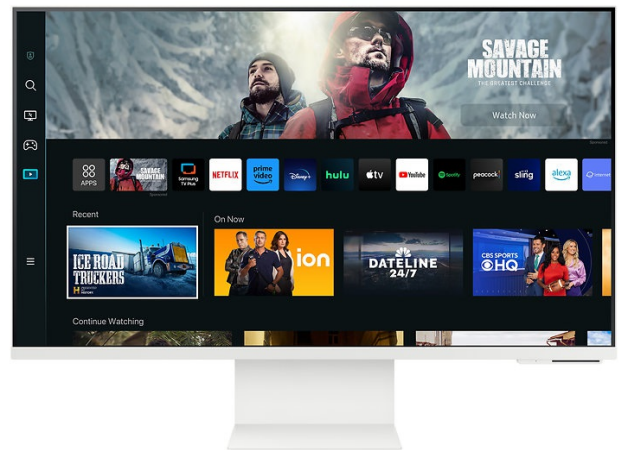

### Besondere Eigenschaften

- Entertainment Hub mit Smart Apps (Tizen)
- Mobile to Screen Mirroring (Smart View, Tap View und Airplay 2)
- Samsung DeX
- Remote Access
- Integrierte Lautsprecher mit Sound Mirroring
- Adaptive Picture
- WLAN und Bluetooth
- HDMI CEC
- Smart Things App Support
- Standfuß mit Höhenverstellung und Pivot
- Pogo-Pin Kamera (2 MP)