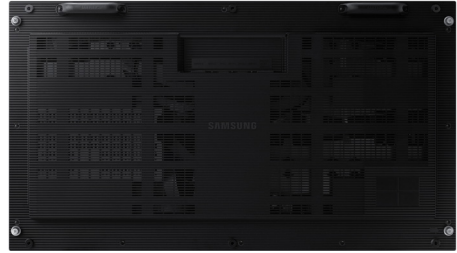

SMART LED Signage IFR-Serie IF015R

Pixelpitch: 1,5 mm

Artikelinformation:

- Artikelname: IF015R
- Artikelnummer: LH015IFRTLS/EN
- EAN: 8806090401879
- Anwendungsbereich: Innen
- Maße: 960 x 540 x 79,5 mm (pro Cabinet)
- Gewicht: 12,4 kg (pro Cabinet)

Technische Daten IF015R

Artikelinformationen	
Artikelname	IF015R
Artikelnummer	LH015IFRTLS/EN
EAN	8806090401879

Physische Parameter	
Pixelabstand	1,5 mm
Pixelkonfiguration	1x Rot, 1x Grün, 1x Blau
Konfiguration (B x H)	640 x 360 Pixel (pro Cabinet)
Diodentyp	Surface Mount Device (SMD)
Module	4 x 3 (pro Cabinet)
Abmessungen ohne Verpackung (B x H x T)	960 x 540 x 79,5 mm (pro Cabinet)
Abmessungen mit Verpackung (B x H x T)	1.119 x 206 x 699 mm (pro Cabinet)
Gewicht ohne Verpackung	12,4 kg (pro Cabinet)
Gewicht mit Verpackung	17,5 kg (pro Cabinet)

Sonderinstallation	
Gekrümmt	Konkav (6.000 R) / Konvex (6.000 R)
L-type	N/A
Geneigt	Ja / Decke
Pivot	N/A

Optische Parameter	
Maximale Helligkeit (nach der Kalibrierung) ¹	800 nit
Helligkeits-Spitzenwert ¹	1.600 nit
Kontrastverhältnis ²	12.000:1
Betrachtungswinkel - horizontal	160°
Betrachtungswinkel - vertikal	160°
Bit-Tiefe	16 bit (Systeminterne Bit-Tiefe 18 bit)
Farbtemperatur (Standard)	6.500 K
Farbtemperatur (anpassbar)	2.800 ~ 10.000 K (mit S-Box Nutzung)