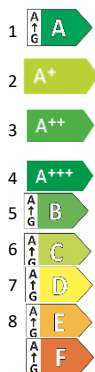

Ausrichter der Aktion ist Samsung Electronics GmbH, Frankfurter Straße 2, 65760 Eschborn, Deutschland.

Die nachfolgend aufgelisteten Geräte sind teilnahmeberechtigte Aktionsgeräte:

Produktname	Modell-Code	EEK
Family Hub™ RS97F Side by Side mit View Inside und Festwasseranschluss, EEK: E	RS90F66BEFEF	E⁸
Family Hub™ RS97F Side by Side mit View Inside und Wassertank, EEK: E	RS90F67BEFEF	E⁸
Family Hub™ RS97F Side by Side mit View Inside und Wassertank, EEK: E	RS90F67BETEF	E⁸
RS94F Side by Side mit AI Home und Festwasseranschluss, EEK: D	RS90F64EDTEF	D⁷
RF94F Side by Side mit AI Home und Wassertank, EEK: D	RS90F65EDFEF	D⁷
RF94F Side by Side mit AI Home und Wassertank, EEK: D	RS90F65EDTEF	D⁷
RS80F Side by Side mit autom. Türöffnung und Festwasseranschluss, EEK: B	RS80F66KBFEF	B⁵
RM94F French Door mit autom. Lebensmittelerkennung und AI Home, EEK: E	RM90F67CECEF	E⁸
RM60F French Door SpaceMax™ mit Hybrid Cooling und AI Energy Mode, EEK: D	RM70F67RDREF	D⁷
Bespoke AI Jet Ultra Akku+ CompleteClean, 1050 W Motorleistung, Satin Mint	VS90F40EEM/WD	NA
Bespoke AI Jet Ultra Akku+ CompleteClean, 1050 W Motorleistung, Satin Black	VS90F40EEK/WD	NA
9 kg Waschmaschine WF90F/24 mit AI Home, EEK: A (-55%)	WF90F09C4SU2	NA