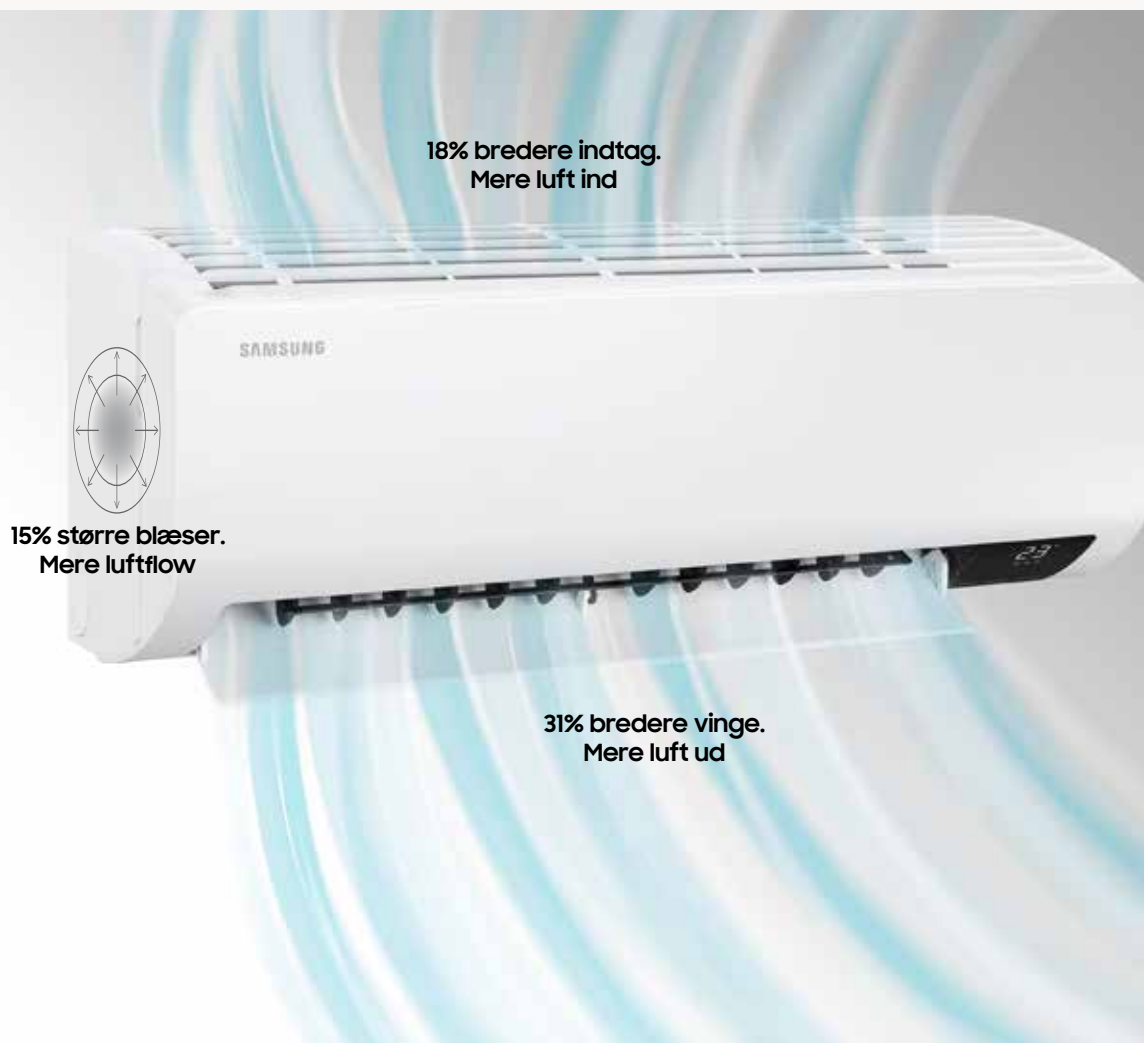

Vi præsenterer den nye Samsung Nordic Home

Opvarm eller nedkøl dit hjem med Samsung Nordic Home 25 og 35, der er særligt udviklet til det nordiske klima. Med AI-teknologi og et unikt design. Integreret Wi-Fi giver dig bedre kontrol. Med sit nye avancerede design har Samsung Nordic Home en større blæser, et bredere indtag og en bredere vinge. Den kølige luft bliver derfor fordelt ud over et meget større område*.

Easy Filter Plus

Oprethold dit klimaanlægs funktionsniveau med langt mindre indsats. Denne enhed er udstyret med et Easy Filter Plus, der er placeret øverst på ydersiden, hvilket gør det nemt at tage ud og rengøre. Dets tætte trådnet og belægning holder indedelen ren.

Lavt støjniveau

Nordic Home hjælper dig med at opretholde en komfortabel temperatur i hjemmet, men den er samtidig meget stille, så du ikke bliver forstyrret af unødigt støj. Begge modeller har et lavt støjniveau på helt ned til 19 dB.

AI Auto Comfort

AI Auto Comfort¹ er din introduktion til en intelligent måde at leve på. For at gøre livet enklere og mere effektivt, analyserer funktionen forhold og brugsmønstre i lokalet². Baseret på dine præferencer og temperaturerne udenfor justerer den automatisk temperaturen, så rummets klimaforhold optimeres, hvilket sikrer total komfort på alle tidspunkter.

*Testet på AR24TXFCAWKNEU-modellen