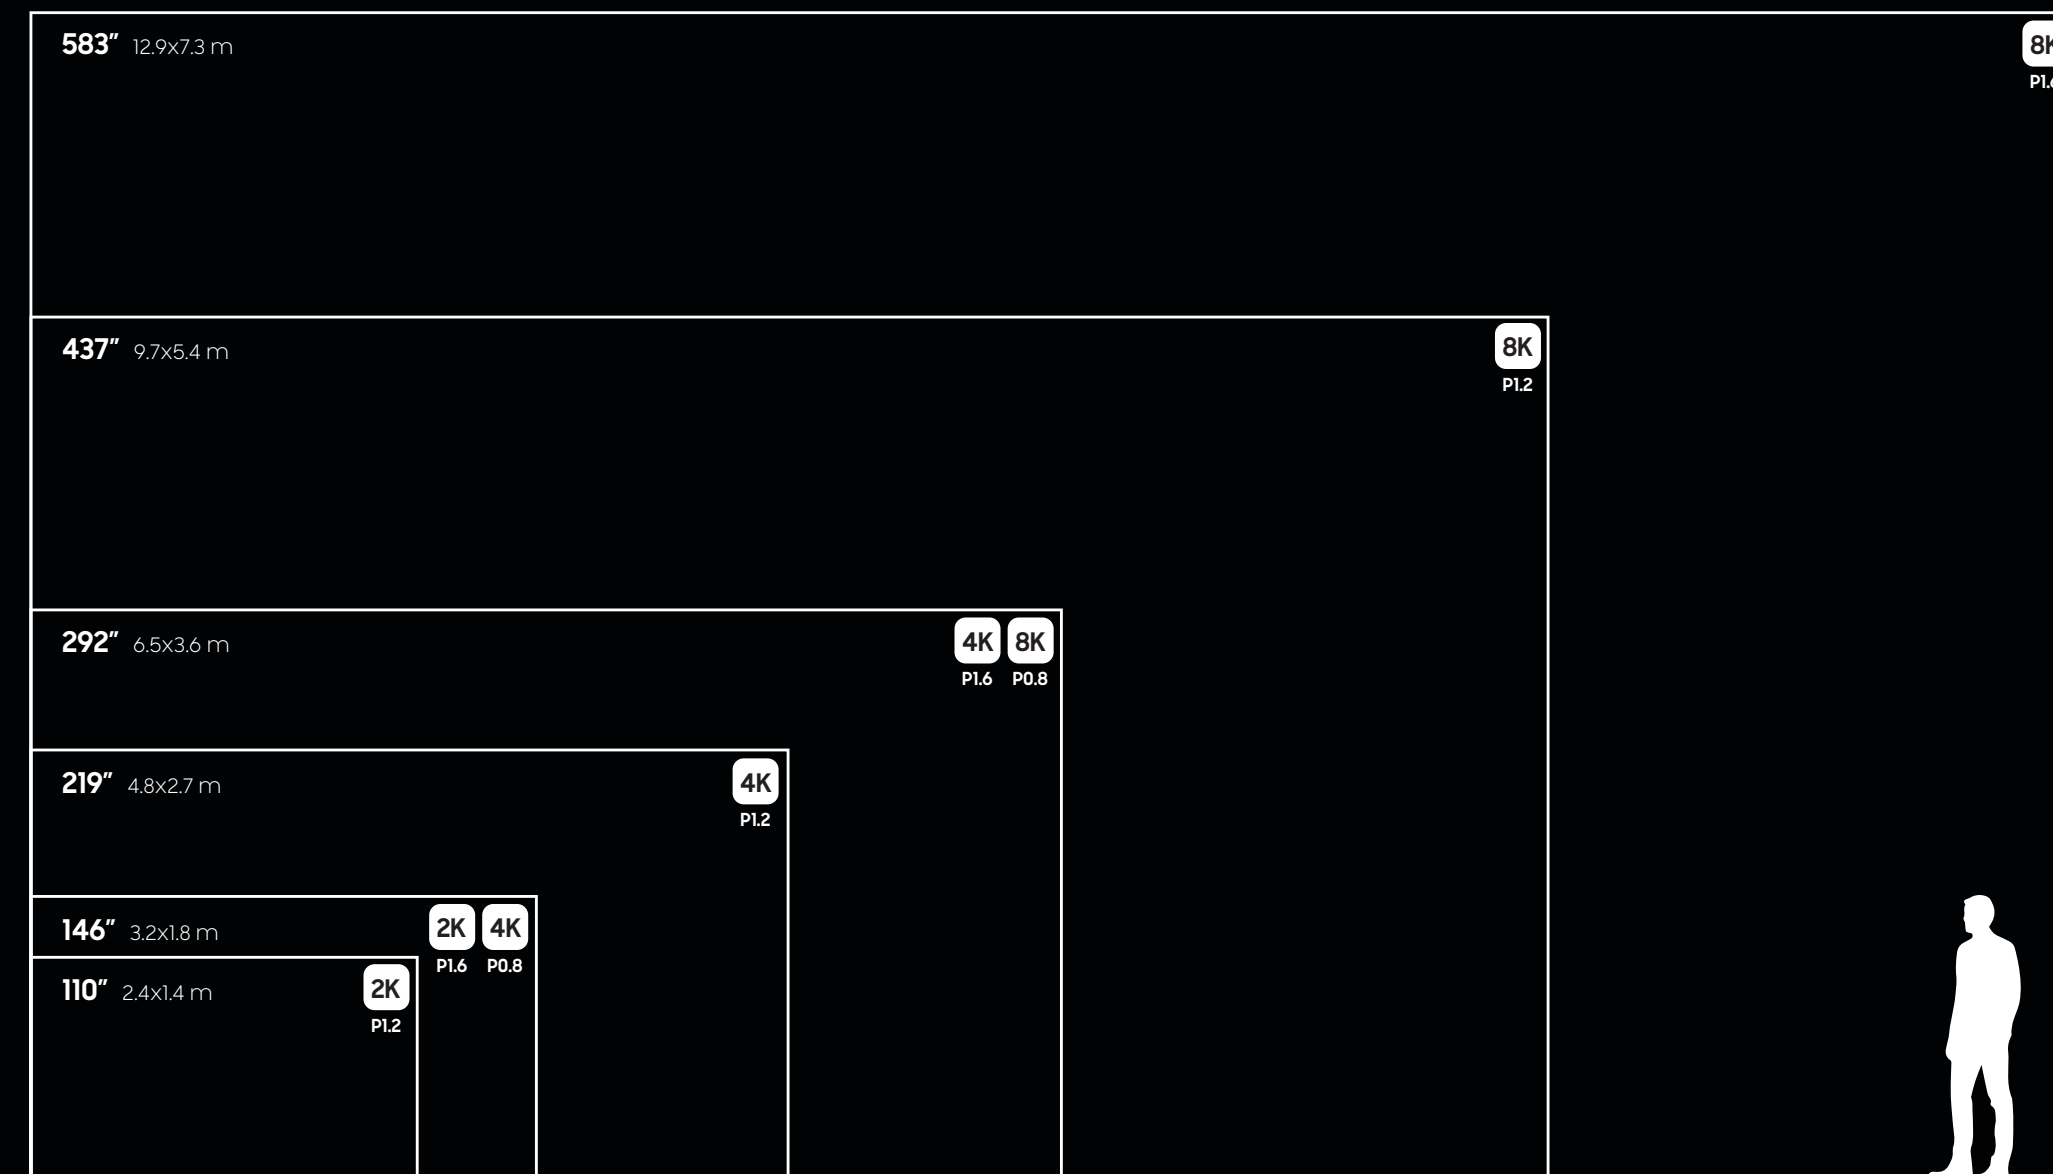

* Picco stimato da IDMS (Information Display Measurement Standard). ** Misurato sotto 10 lux di luce. Il contrasto in camera oscura supera 1000000:1. *** In riferimento alla frequenza di aggiornamento visiva.

Dimensioni

*Il prodotto P0.84 verrà rilasciato nel terzo trimestre.