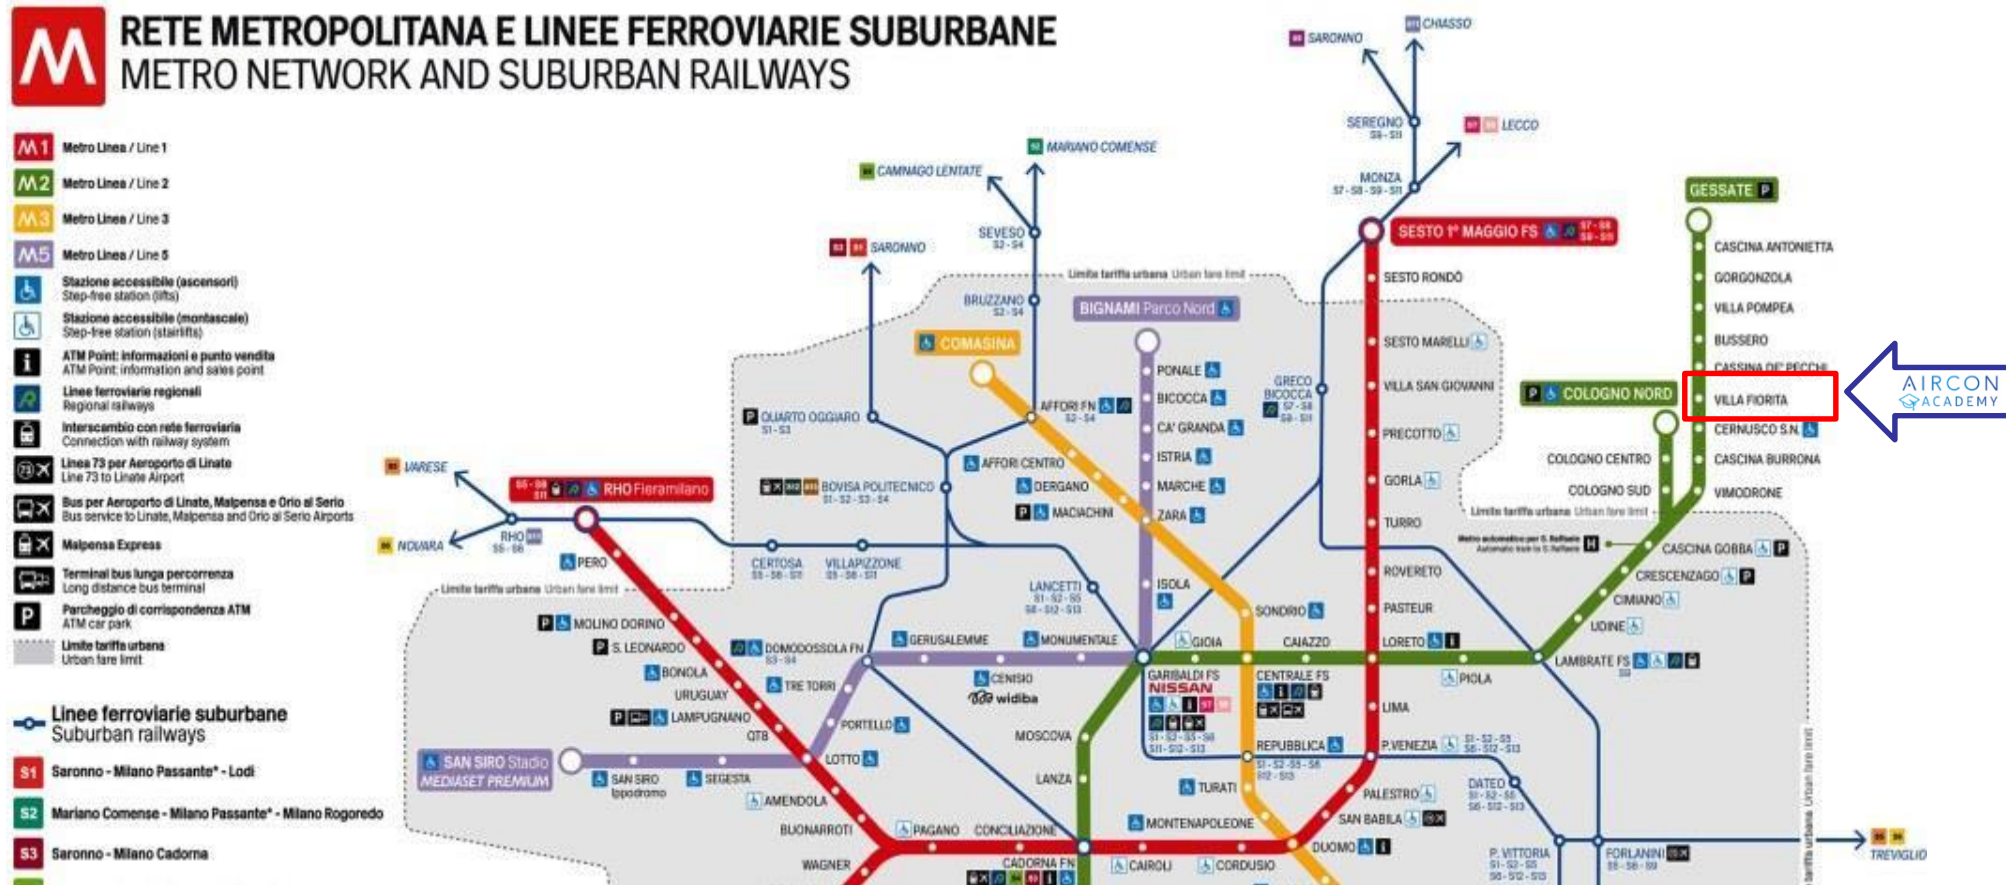

3. Come raggiungerci in TRENO

Stazione Milano CENTRALE e Stazione Milano PORTA GARIBALDI

- Metropolitana **Linea 2 (VERDE)** direz. GESSATE → Fermata **VILLA FIORITA**