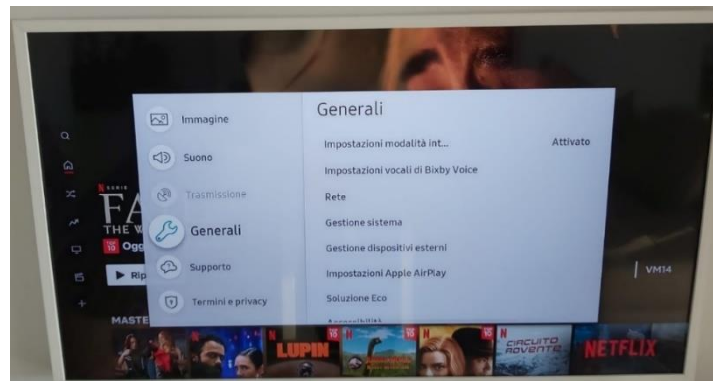

2) Poi cliccare su "Generali":