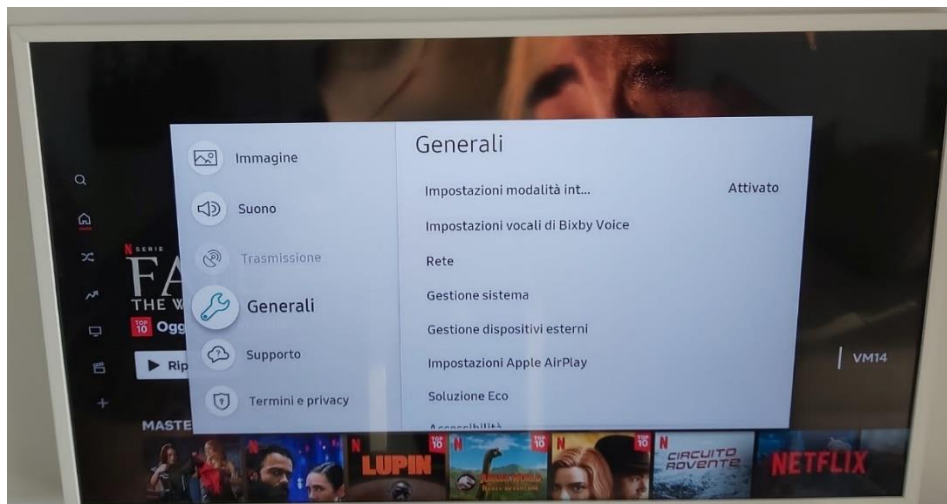

ALLEGATO D

ISTRUZIONI PER CORRETTO RIPRISTINO TV ALLE CONDIZIONI DI FABBRICA

- 1) Dalle Impostazioni del TV selezionare "Impostazioni":

- 2) Poi cliccare su "Generali":

- 3) Infine, selezionare "Reset":