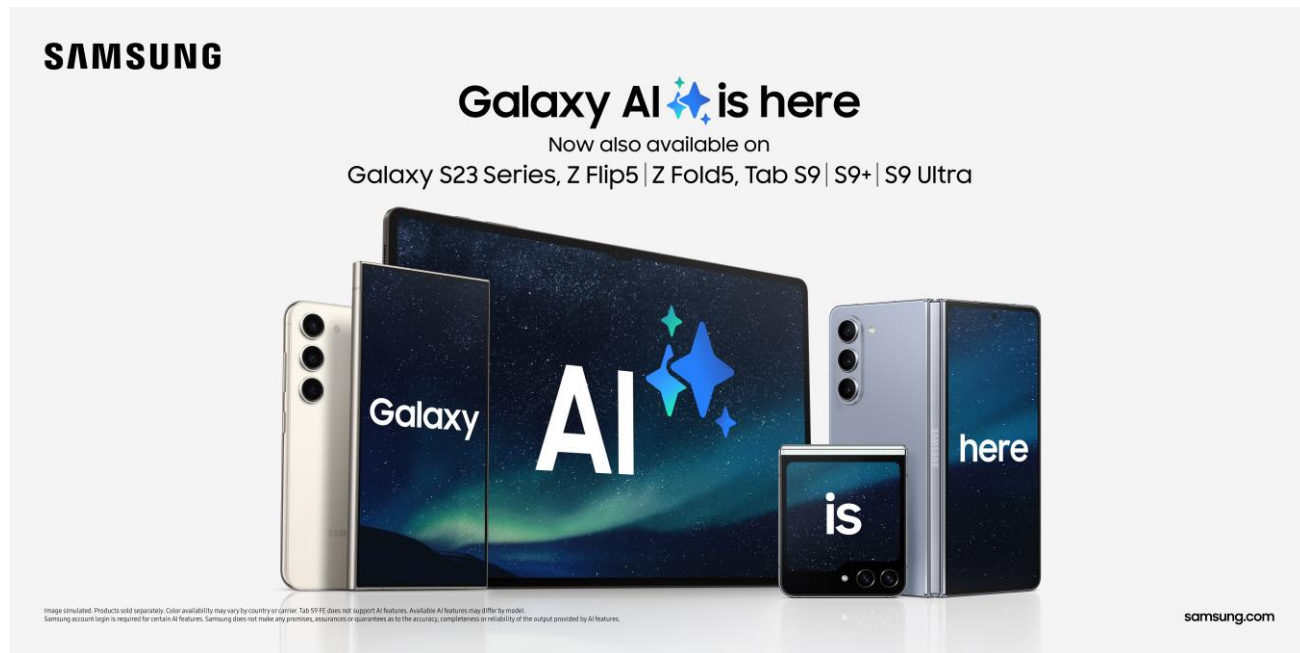

< Samsung > 新しい One UI 6.1アップデートで「Galaxy AI」の利用端末が拡張
感動の AI 新機能「Galaxy AI」をぜひあなたの端末で体験しよう！

本日4月18日(木)より

Galaxy国内版モデルに「Galaxy AI対応」開始

～ さらに、最新フラッグシップモデル「Galaxy S24シリーズ」の購入キャンペーンも引き続き実施中～

< Galaxy AI体験で、あなたもAIフォンの虜に！ > サムスン電子ジャパン株式会社(以下サムスン)は、2024年4月11日(木)より最新フラッグシップモデル「Galaxy S24」「Galaxy S24 Ultra」の発売を開始いたしました。

そして、本日4月18日(木)より、国内モデルの「Galaxy S23 | S23 Ultra」「Galaxy S23 FE」「Galaxy Z Fold5 | Z Flip5」、最新タブレット「Galaxy Tab S9 | S9+ | S9 Ultra」にも翻訳・要約・検索・画像編集などをAIの力で劇的にラクにできる最先端AI技術「Galaxy AI^{※1}」の対応を開始いたします。

本機能はAIフォンをより幅広いお客様へ広めるために設計された新しいOne UI 6.1アップデートを通じて、多くのGalaxyデバイスでGalaxy AIをご利用いただくことが可能です。

※1 AI機能によって提供される正確性・完全性または信頼性について、いかなる保証も行いません。特定のAI機能を使用するには、Samsungアカウントのログインが必要になる場合があります。

※ Galaxy S24シリーズの一部のAI機能は、前世代のモデルでは利用できない場合があります。

また、最新AIフォン「Galaxy S24」「Galaxy S24 Ultra」は5月7日まで購入キャンペーンを実施中です。こちらも合わせてご確認ください。