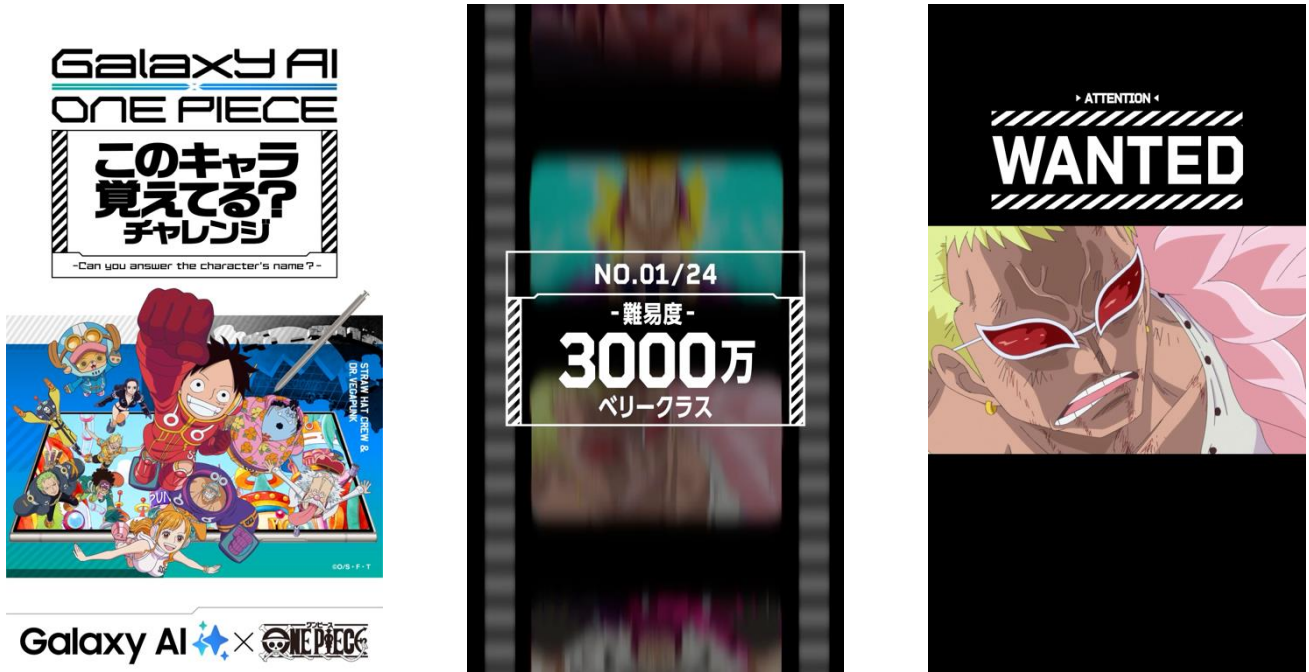

■Galaxy ユーザー限定「Samsung Members」アプリから応募で当たるキャンペーン

・プレゼント内容

Galaxy ユーザーはさらに「Samsung Members」アプリ内のバナーからも応募可能。応募してくださった方の中から抽選で150名様に「Galaxy AI × ONE PIECE」限定コラボグッズセットをプレゼントいたします。

・応募方法

① 「Samsung Members」アプリの特典一覧から本キャンペーンのバナーをクリック

※画像はイメージです。

③ **未来の技術で過去の思い出に触れる「思い出の島」で
TV アニメ『ONE PIECE』キャラクターを検索！**

Samsung Japan 公式 SNS アカウントに「このキャラ覚えてる？ チャレンジ」動画を順次公開いたします。Galaxy S24シリーズの新機能「かこって検索」を使って TV アニメ『ONE PIECE』のキャラクター名を検索し、「ウェブアシスト」機能でキャラクターエピソードを簡単に要約する内容となっております。