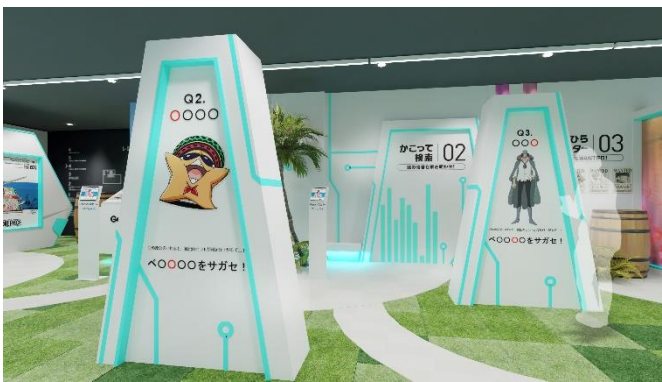

<かこって検索>

かこって検索は、円を描くジェスチャーで、検索バーに文字を入れることなく画面上のあらゆるものを検索できる機能です。アプリの切り替えも不要で直感的かつシームレスな検索が可能です。かこって検索は、静止画・動画・ウェブブラウザ・SNS などさまざまな場面で使用できます。

■「キミも WANTED！」オリジナル手配書をつくろう！

手のひらをかざして撮影のシャッターを切れる「手のひらシャッター」機能を使用して、TV アニメ『ONE PIECE』のキャラクターになったかのような世界に 1 枚のオリジナル手配書を作成することができます。