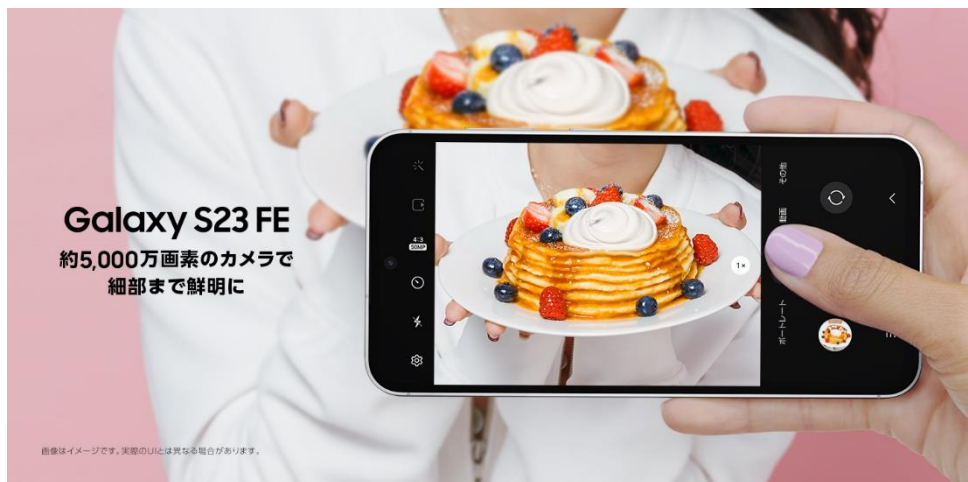

「Galaxy S23 FE」の特長は、以下のとおりです。

■とっておきがここからはじまる。毎日を全力で頑張る人のための一台。

①きらめく瞬間を切り取る最高のフォト

家族や友人との自撮りは、手のひらシャッターを使えばカメラに向けて手をかざすだけで、シャッターボタンを押さなくても写真が簡単に撮影できます。さらに、フェイス機能を使えば特別なカメラアプリをダウンロードしなくても、画質を落とさずナチュラルに盛れた写真が撮れるのでいつでも気軽に楽しく撮影ができます。また、高性能な 50MP の高解像度レンズと光学 3 倍ズームを搭載し、どのようなシーンでも細部まで映し出し、日没後はナイトグラフィー機能で、鮮明なセルフイーやポートレート撮影を臨場感あふれる色彩で撮影することができます。撮影後はオブジェクト消去機能で写り込んでしまった人やモノ、影、反射を 1 タップで消去できるので主役が引き立つ作品が簡単に作成できます。