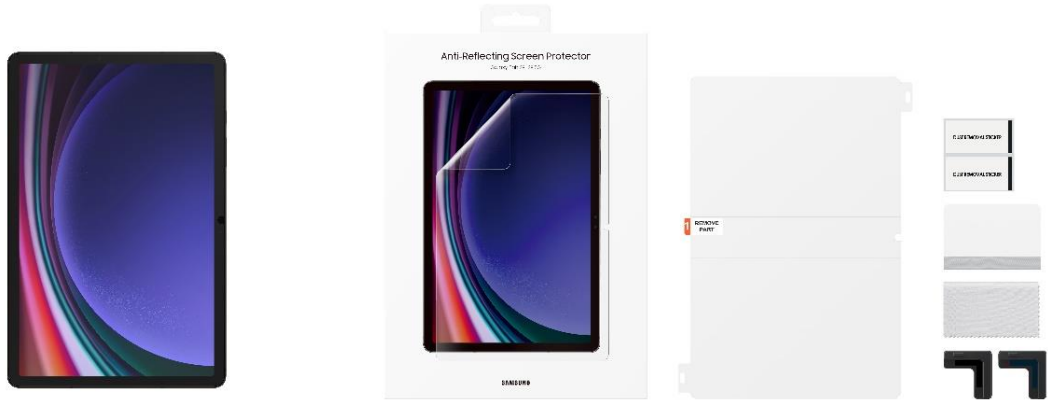

■Anti-Reflecting Screen Protector 現在発売中

反射防止コーティングが施されているため、日光下での反射を防ぎ、優れた視認性を提供します。外出中でも明るく鮮明なコンテンツ視聴をお楽しみいただけます。また、傷から画面を保護してくれます。さらに、付属の貼り付け専用セットを使用すれば、気泡やほこりを挟まず、自宅で簡単に貼り付けることが可能です。

※本製品は「Galaxy Tab S9 FE+ 5G」、「Galaxy Tab S9+」に対応。

<クリア>

なお、「Galaxy Tab S9 FE」をご使用の方におすすめの「S Pen Creator Edition」も本日 2023 年 10 月 19 日（木）より販売開始いたします。

「S Pen Creator Edition」の特長は、以下のとおりです。

■同梱の S ペン以上のクオリティ

筆圧検知の傾斜角度が通常の 50° よりも 10° アップグレードし、最大 60° まで対応できます。この傾斜により、どんな角度でも書き味がよく、クリエイティブな作業をよりしやすくなりました。円錐形のペン先による自然な書き心地で想像力をかきたてる一本です。

■長時間の描画にも快適なフィット感

「S Pen Creator Edition」は、快適なサイズと重量により、長時間使用しても手が疲れずに設計されています。手になじむバランスの良いボディは、何時間持っても心地よい使用感です。疲れにくいグリップ感のために、滑り止めを採用しています。

■洗練されたプレミアムデザイン

「S Pen Creator Edition」は円錐形のペン先とボディがシームレスなデザインになっております。使用しないときは、本体の背面にマグネットで留めるだけ。便利さとデザイン性の両立を目指しました。