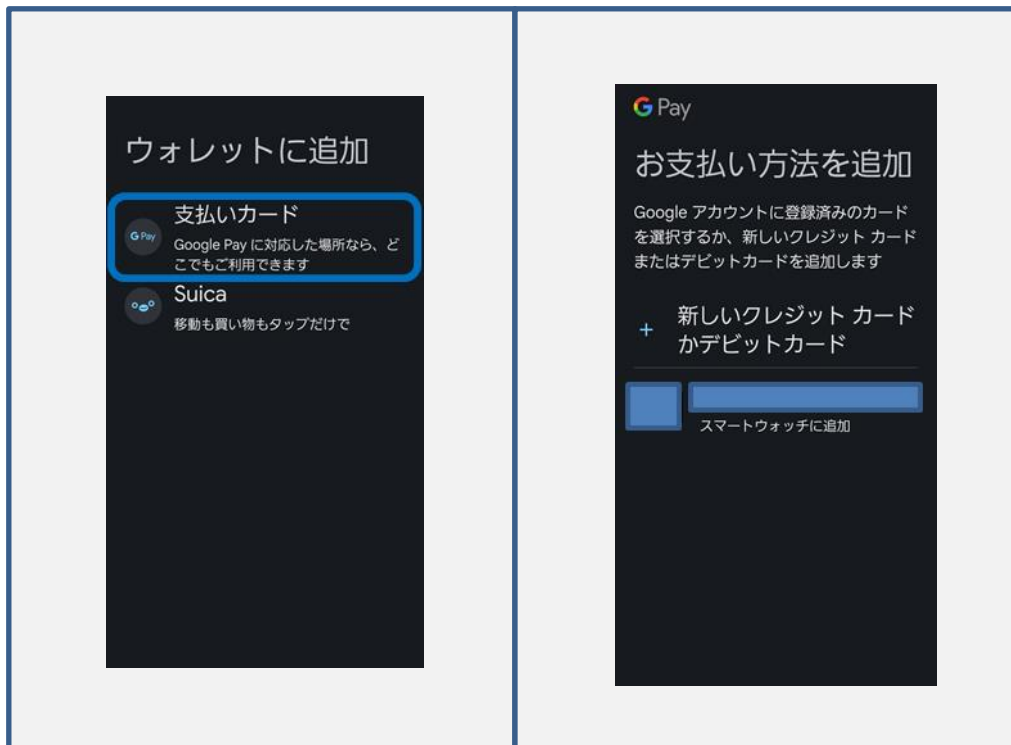

※Watch のソフトウェア、Galaxy Wearable アプリ、Google ウォレットを最新の状態にアップデートして頂く必要があります。

SAMSUNG

Galaxy Watch6 | Watch6 Classic

※画像はイメージです。

## ■ Suica 発行手順

①Galaxy Wearable アプリで **Google Pay™** を選択、または、ウォッチ上で **Google ウォレット** のカード追加を選択

②Google ウォレット 内で”Suica”を選択

③必要情報等を入力

④Google ウォレット 上でチャージ

⑤Suica の発行が完了

■ <sup>クイックペイ</sup> iD、QUICPay™ クレジットカード／デビットカード登録の手順

① Galaxy Wearable アプリで **Google Pay** を選択、または、ウォッチ上で **Google** ウォレット のカード追加を選択

② Google ウォレット 内で”支払いカード”を選択

③ 登録済みのクレジットカードまたは  
デビットカードを選択するか、新しくカードを追加

④ 画面の案内に従ってカードを追加

⑤ カードの登録が完了

---

「Galaxy Watch6」および「Galaxy Watch6 Classic」の特長は、以下のとおりです。