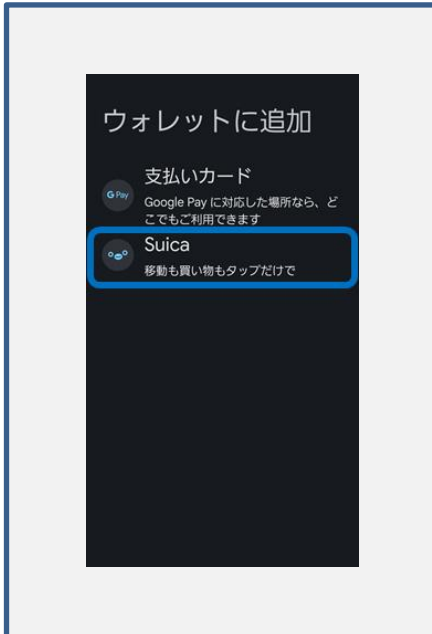

※Watch のソフトウェア、Galaxy Wearable アプリ、Google ウォレットを最新の状態にアップデートして頂く必要があります。

SAMSUNG

Galaxy Watch6 | Watch6 Classic

※画像はイメージです。

## ■ Suica 発行手順

①Galaxy Wearable アプリで **Google Pay™** を選択、または、ウォッチ上で **Google ウォレット** のカード追加を選択

②Google ウォレット 内で”Suica”を選択

③必要情報等を入力

④Google ウォレット 上でチャージ

⑤Suica の発行が完了

■ <sup>クイックペイ</sup> iD、QUICPay™ クレジットカード／デビットカード登録の手順