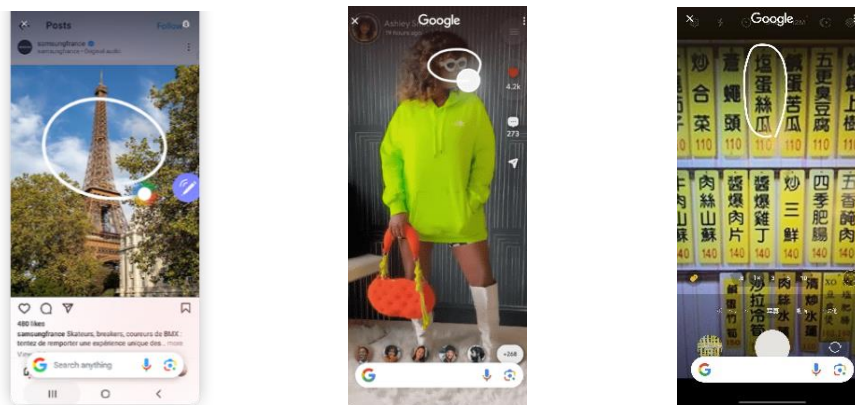

③カメラ機能が優れた Galaxy 製品で、旅行の最高の思い出を残そう！「AI Zoom」機能体験

Galaxy 史上最高のカメラ性能を誇る Galaxy S シリーズを使用すれば、クリアで鮮やかな撮影体験が可能です。特にスマートフォンが苦手とする暗闇での撮影にも強いいため、夜間撮影も簡単にキレイな画像を残すことができます。また、今回初搭載された「AI Zoom」機能は、AI がより鮮明な画像（動画を含む）に仕上げてくれます。推しの LIVE 観戦・スポーツ観戦、花火やイルミネーションなど大切な思い出をぜひ Galaxy で残してみてください。