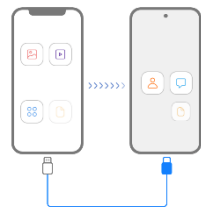

選んだデザインを
[適用]

ホーム画面に
選んだデザインが適用

■「Smart Switch」

機種変更の際に、以前の端末から新しいGalaxy デバイスへ、連絡先、写真、メッセージなどの重要なデータを、たった 3 ステップで簡単にデータ移行することが可能です。

<体験方法> [Smart Switch]をタップ→接続方法の説明・移行できるデータの種類の表示されます。

ホーム画面にて
Smart Switch をタップ

スマートフォン間のデータを簡単に移行することができます。

スマートスイッチの
説明をガイド

写真、カレンダーの日付、アラーム、通話履歴まで、すべてを持ち運べます。すぐに使えるように、切り替えはできるだけ簡単にしました。

*一部のアプリの移行は、OTGケーブルが必要となります。

これまでご使用いただいた
画像やカレンダーも移行が可能

その他にも、お気に入りのアプリをたくさんお持ちください！

これからお気に入りのアプリを楽しんでください。はやくて帰国、Smart Switchを使ってすべてをSamsung Galaxyに取り込みましょう。