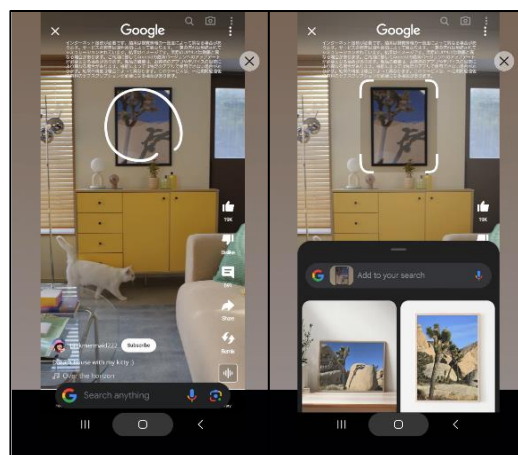

Galaxy AI is here

■『Try Galaxy』でお試しできる主な Galaxy AI 機能

■「かこって検索」

検索方法の新しい時代を切り拓く機能が「かこって検索」です。円を描くジェスチャーで、検索バーに文字を入れることなく画面上のあらゆるものを検索できます。アプリの切り替えも不要でスムーズな検索が可能です。「かこって検索」は静止画・動画・ウェブブラウザ・SNS などあらゆる場面で活用できます。

例えば、SNS で気に入った物を見つけたら、ナビゲーションバーを長押し。調べたいものの周囲に円を描く（もしくは塗りつぶす・テキストを線でなぞる動作も対応）だけで検索結果が即座に表示されます。旅行の予定を立てる際など行きたい場所を特定する目的地検索、顔写真から名前などを調べる人物検索、YouTube などの動画に映ったアイテムの詳細を知るアイテム検索などあらゆる場面で役立つ便利機能です。さらに、検索結果から AI に追加情報を聞く機能も備わっており、発想力や検索力を上げる機能としてもご利用いただけます。

<体験方法> 動画内の気に入ったものを丸で囲むと、下に類似商品の検索結果が表示されます

ホーム画面を左にスワイプし、
「かこって検索」をタップ

気に入った画面でホームボタンを押し、
調べたい部分を丸く囲う操作方法をガイド

■「リアルタイム通訳」

リアルタイム通訳は、デバイス上の音声とテキストを翻訳する機能です。日本語を含む 13 カ国語※に対応。オンデバイス AI を活用して翻訳を行うため、プライバシーも常に保護され安心です。言語の問題で会話が難しかった相手とも、簡単にコミュニケーションをとることが可能になります。