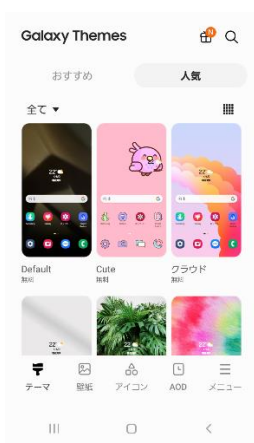

<体験方法> ギャラリーから犬の画像を選択し、写真のリマスター編集体験ができます。

[ギャラリー]を開き、
[リマスター]と表示されている
犬の画像をタップ

<>を左右に動かし
補正前後の画像確認

画面上に表示される
[リマスター]をタップ

補正後の画像を
保存

■「ナイトグラフィー」

誰もが羨む最高の夜景写真を撮影できる Galaxy の機能がナイトグラフィー機能です。夜間撮影を強化した AI（人工知能）が細部までクリアな画像を映し出します。夕暮れや夜明けなど、暗い場所での写真や動画も明るく色彩豊かに再現します。

<体験方法> 夜の屋外で犬を撮影しながら、ナイトグラフィー機能で撮影する様子が確認できます。

ホーム画面を左にスワイプし、「ナイトグラフィー」をタップ

3倍、5倍、10倍の順で被写体をズーム表示

遠くにある被写体を夜でもきれいに撮影できます

ビデオ撮影に切り替わり「スーパー手振れ補正」がONに

高速移動する被写体も安定して撮影が可能

インカメラでのポートレート撮影に切り替わります

暗い環境でのインカメラ撮影もきれいなポートレート写真に

■『Try Galaxy』でお試しできるその他の人気機能

■「Galaxy Themes」

Galaxy オリジナルのデザインを自由に選択し、テーマ、アイコン、AODなどをカスタマイズできる機能です。

※「Try Galaxy」では、テーマ変更のみ体験可能となります。

<体験方法> 複数あるテーマからお好きなデザインを選び、好きなデザインの壁紙・アイコンを変更

ホーム画面にて
Themes をタップ

お好きなデザインを
選択