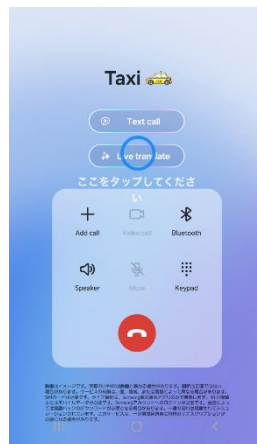

例えば、SNS で気に入った物を見つけたら、ナビゲーションバーを長押し。調べたいものの周囲に円を描く（もしくは塗りつぶす・テキストを線でなぞる動作も対応）だけで検索結果が即座に表示されます。旅行の予定を立てる際など行きたい場所を特定する目的地検索、顔写真から名前などを調べる人物検索、YouTube などの動画に映ったアイテムの詳細を知るアイテム検索などあらゆる場面で役立つ便利機能です。さらに、検索結果から AI に追加情報を聞く機能も備わっており、発想力や検索力を上げる機能としてもご利用いただけます。

<体験方法> 動画内の気に入ったものを丸で囲むと、下に類似商品の検索結果が表示されます

ホーム画面を左にスワイプし、
「かこって検索」をタップ

気に入った画面でホームボタンを押し、
調べたい部分を丸く囲う操作方法をガイド

■「リアルタイム通訳」

リアルタイム通訳は、デバイス上の音声とテキストを翻訳する機能です。日本語を含む 13 カ国語※に対応。オンデバイス AI を活用して翻訳を行うため、プライバシーも常に保護され安心です。言語の問題で会話が難しかった相手とも、簡単にコミュニケーションをとることが可能になります。

※日本語、中国語、英語、フランス語、ドイツ語、ヒンディー語、イタリア語、韓国語、ポーランド語、ポルトガル語、スペイン語、タイ語、ベトナム語に対応

〈体験方法〉 日本人とタクシー運転者（英語）で
車内への忘れ物についての会話をしている様子が動画で流れます。

ホーム画面を左にスワイプし、「リアルタイム通訳」をタップ

表示された箇所をタップするとリアルタイム通訳の体験がはじまります

日本語と英語での会話が翻訳表示される動画が流れます

■「ノートアシスト」

会議中や授業中など急いでとったメモも、内容を整理し分かりやすくまとめられるサマリー機能です。いくつかのテンプレートから好みに合わせてデザインを選ぶことも可能。タイトルや表紙のデザインを設定し、一覧から開きたいジャンルのノートをすぐに見つけることもできます。

〈体験方法〉 ニュース記事を要約する動画が流れます。

ホーム画面を左にスワイプし、「ノートアシスト」をタップ

ニュース記事を要約