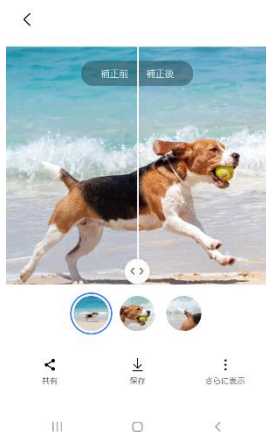

〈体験方法〉 英語からフランス語、ポーランド語、日本語など様々な言語へ翻訳する動画を視聴

ホーム画面を左にスワイプし、「チャットアシスト」をタップ

テキストメッセージが瞬時にあらゆる言語に翻訳されます

■「フォトアシスト」

フォトアシストは、AI が写真を分析しておすすめしたり、編集する際の不足している背景を生成してくれる機能です。撮影した画像のオブジェクトサイズを拡大縮小・位置変更できます。また、斜めの写真をトリミングすることなくまっすぐに修整し、本来撮影できていない四隅を AI が自動生成してくれるなど Galaxy AI で今までの写真をもっと素敵に編集することが可能です。

〈体験方法〉 フォルダ内の画像が表示され、「フォトアシスト」に含まれる機能についての説明とデモンストレーションが流れます。

ホーム画面を左にスワイプし、「フォトアシスト」をタップ

「生成 AI 編集」「AI 編集サジェスト」「反射を消去」「リマスター」それぞれ、画像編集の様子を体験できます

■「フォトリマスター」

フォトアシストの中でも特に人気の高い機能「フォトリマスター」は、ボタン 1 つで最新 AI が画像を分析、補正。まるで一眼レフカメラで撮影したようなプロ並みの写真に編集可能です。風景だけでなく、テレビやモニター画面などを撮影したときに写るノイズを取り除くこともできます。

<体験方法> ギャラリーから犬の画像を選択し、写真のリマスター編集体験ができます。

[ギャラリー]を開き、
[リマスター]と表示されている
犬の画像をタップ

<>を左右に動かし
補正前後の画像確認

画面上に表示される
[リマスター]をタップ

補正後の画像を
保存

■「ナイトグラフィー」

誰もが羨む最高の夜景写真を撮影できる Galaxy の機能がナイトグラフィー機能です。夜間撮影を強化した AI（人工知能）が細部までクリアな画像を映し出します。夕暮れや夜明けなど、暗い場所での写真や動画も明るく色彩豊かに再現します。