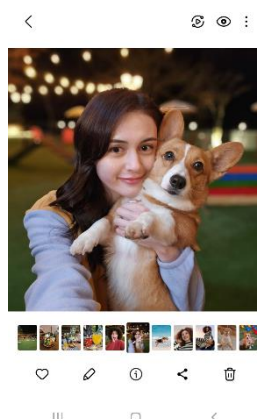

画像を 1 枚選び、
共有マークをタップ