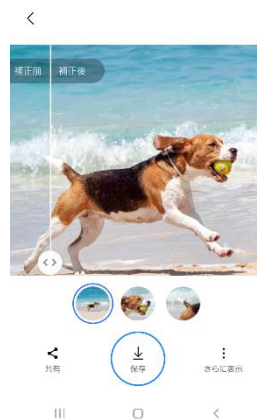

〈体験方法〉 フォルダ内の画像が表示され、「フォトアシスト」に含まれる機能についての説明とデモンストレーションが流れます。

ホーム画面を左にスワイプし、「フォトアシスト」をタップ

「生成 AI 編集」「AI 編集サジェスト」「反射を消去」「リマスター」それぞれ、画像編集の様子を体験できます

■「フォトリマスター」

フォトアシストの中でも特に人気の高い機能「フォトリマスター」は、ボタン 1 つで最新 AI が画像を分析、補正。まるで一眼レフカメラで撮影したようなプロ並みの写真に編集可能です。風景だけでなく、テレビやモニター画面などを撮影したときに写るノイズを取り除くこともできます。

<体験方法> ギャラリーから犬の画像を選択し、写真のリマスター編集体験ができます。

[ギャラリー]を開き、
[リマスター]と表示されている
犬の画像をタップ

<>を左右に動かし
補正前後の画像確認

画面上に表示される
[リマスター]をタップ

補正後の画像を
保存

■「ナイトグラフィー」

誰もが羨む最高の夜景写真を撮影できる Galaxy の機能がナイトグラフィー機能です。夜間撮影を強化した AI（人工知能）が細部までクリアな画像を映し出します。夕暮れや夜明けなど、暗い場所での写真や動画も明るく色彩豊かに再現します。

<体験方法> 夜の屋外で犬を撮影しながら、ナイトグラフィー機能で撮影する様子が確認できます。

ホーム画面を左にスワイプし、「ナイトグラフィー」をタップ

3倍、5倍、10倍の順で被写体をズーム表示

遠くにある被写体を夜でもきれいに撮影できます

ビデオ撮影に切り替わり「スーパー手振れ補正」がONに

高速移動する被写体も安定して撮影が可能

インカメラでのポートレート撮影に切り替わります

暗い環境でのインカメラ撮影もきれいなポートレート写真に