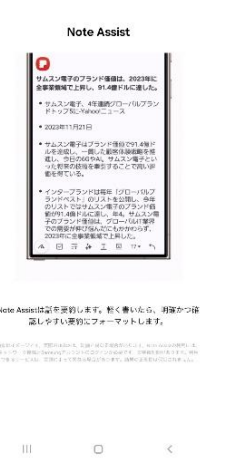

<体験方法> 動画内の気に入ったものを丸で囲むと、下に類似商品の検索結果が表示されます

ホーム画面を左にスワイプし、
「かこって検索」をタップ

気に入った画面でホームボタンを押し、
調べたい部分を丸く囲う操作方法をガイド

■「リアルタイム通訳」

リアルタイム通訳は、デバイス上の音声とテキストを翻訳する機能です。日本語を含む 13 カ国語※に対応。オンデバイス AI を活用して翻訳を行うため、プライバシーも常に保護され安心です。言語の問題で会話が難しかった相手とも、簡単にコミュニケーションをとることが可能になります。

※日本語、中国語、英語、フランス語、ドイツ語、ヒンディー語、イタリア語、韓国語、ポーランド語、ポルトガル語、スペイン語、タイ語、ベトナム語に対応

〈体験方法〉 日本人とタクシー運転者（英語）で
車内への忘れ物についての会話をしている様子が動画で流れます。

ホーム画面を左にスワイプし、「リアルタイム通訳」をタップ

表示された箇所をタップするとリアルタイム通訳の体験がはじまります

日本語と英語での会話が翻訳表示される動画が流れます

■「ノートアシスト」

会議中や授業中など急いでとったメモも、内容を整理し分かりやすくまとめられるサマリー機能です。いくつかのテンプレートから好みに合わせてデザインを選ぶことも可能。タイトルや表紙のデザインを設定し、一覧から開きたいジャンルのノートをすぐに見つけることもできます。

〈体験方法〉 ニュース記事を要約する動画が流れます。

ホーム画面を左にスワイプし、「ノートアシスト」をタップ

ニュース記事を要約

要約後、見やすい3つのフォーマットが提案されます

■「チャットアシスト」

チャットアシストはビジネス調・カジュアル調などのパターンで AI が文章を提案し、すぐに相手に適切な文章をメッセージで送ることができる AI 機能です。Samsung キーボードに組み込まれたリアルタイム AI テキスト翻訳を使用することで、日本語を含む 13 カ国語の言語に翻訳することが可能です。Samsung キーボードを使用できる場面なら、SNS 投稿時やメール送信画面などあらゆるアプリで、シーンに合わせた最適な表現にカスタマイズしてくれます。