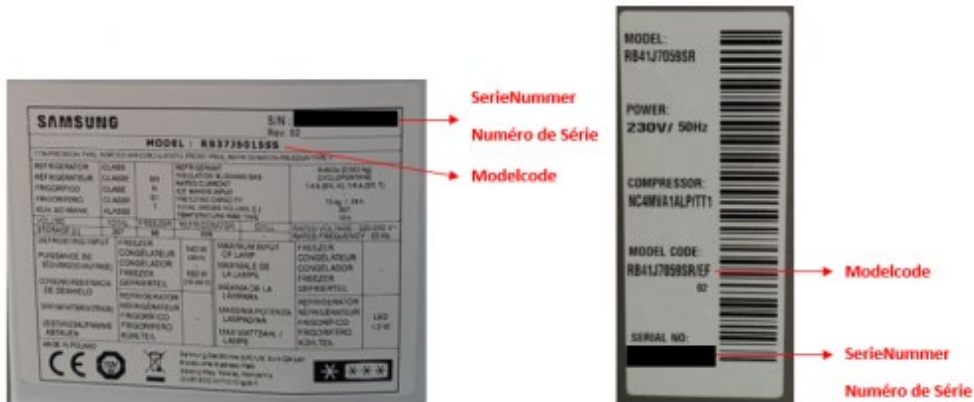

Registreren

Ga naar www.samsung.com/nl/verlengde-garantie-members, klik op de registratie, vul het online aanmeldformulier in en upload de volgende documenten:

1. Een kopie van de aankoopbon; en
2. Een foto van de sticker op het product met de modelcode en het serienummer. Beide dienen

duidelijk leesbaar te zijn. De sticker bevindt zich in de deur van de wasmachine of droger.

Voorbeeld productsticker:

Wasmachine: Op het apparaat

Koelkast: binnendeur

Maak en bewaar altijd een kopie van alle documenten die je verstuurt.