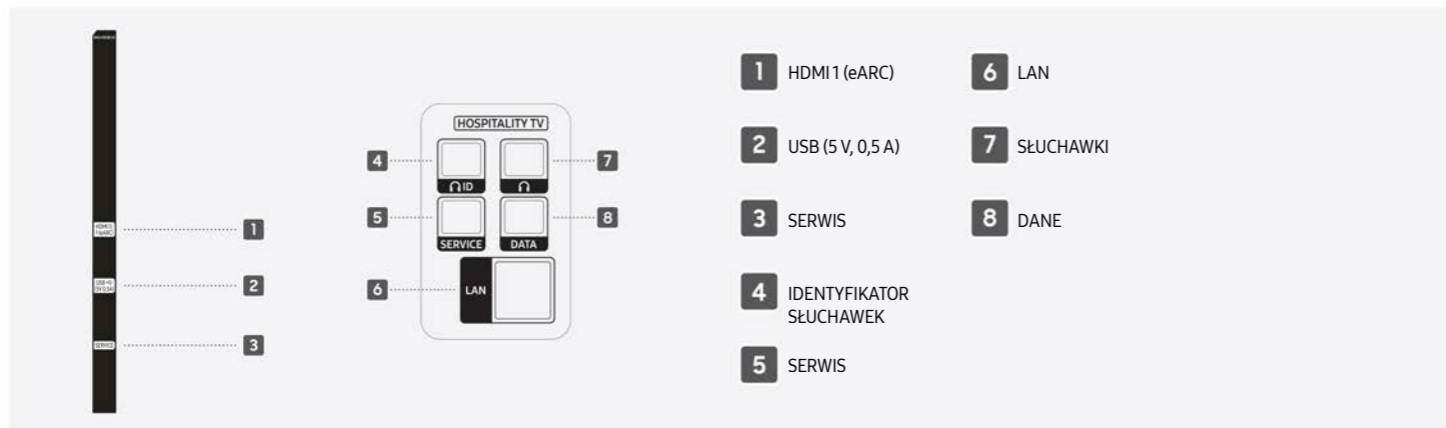

Złącza (Europa)

Złącza (Tajwan)

Hotel TV

Seria HU7000F

Pobyt gości wzbogacony o perfekcyjną rozrywkę

Dzięki jakości obrazu 4K i platformie LYNK Cloud

Odkryj niesamowitą jakość obrazu w rozdzielczości 4K UHD, gdzie żywe kolory i realistyczne detale są podkreślone dzięki zaawansowanej funkcji upscalingu oraz eleganckiej, metalowej obudowie. Idealny dla hoteli, model HU7000F wyposażony jest w system Tizen OS i LYNK Cloud, umożliwiając płynne zarządzanie. Dodatkowo, dzięki Google Cast™ i AirPlay, przesyłanie treści jest bezproblemowe, tworząc wyjątkowe doświadczenia dla każdego gościa.