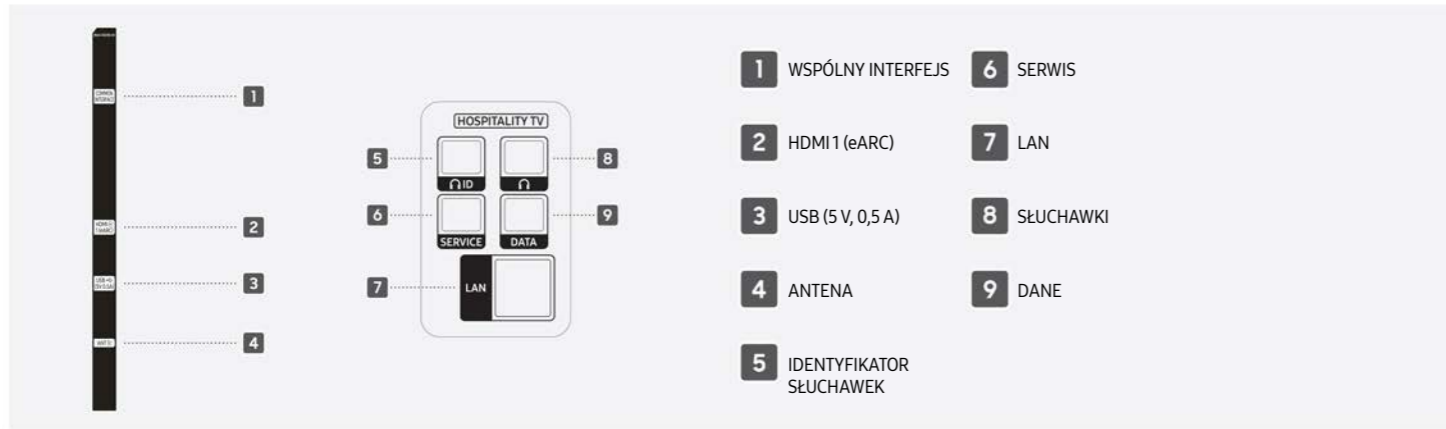

Złącza (Europa)

Złącza (Tajwan)

Hotel TV

Seria HU7000F

Pobyt gości wzbogacony o perfekcyjną rozrywkę

Dzięki jakości obrazu 4K i platformie LYNK Cloud

Odkryj niesamowitą jakość obrazu w rozdzielczości 4K UHD, gdzie żywe kolory i realistyczne detale są podkreślone dzięki zaawansowanej funkcji upscalingu oraz eleganckiej, metalowej obudowie. Idealny dla hoteli, model HU7000F wyposażony jest w system Tizen OS i LYNK Cloud, umożliwiając płynne zarządzanie. Dodatkowo, dzięki Google Cast™ i AirPlay, przesyłanie treści jest bezproblemowe, tworząc wyjątkowe doświadczenia dla każdego gościa.