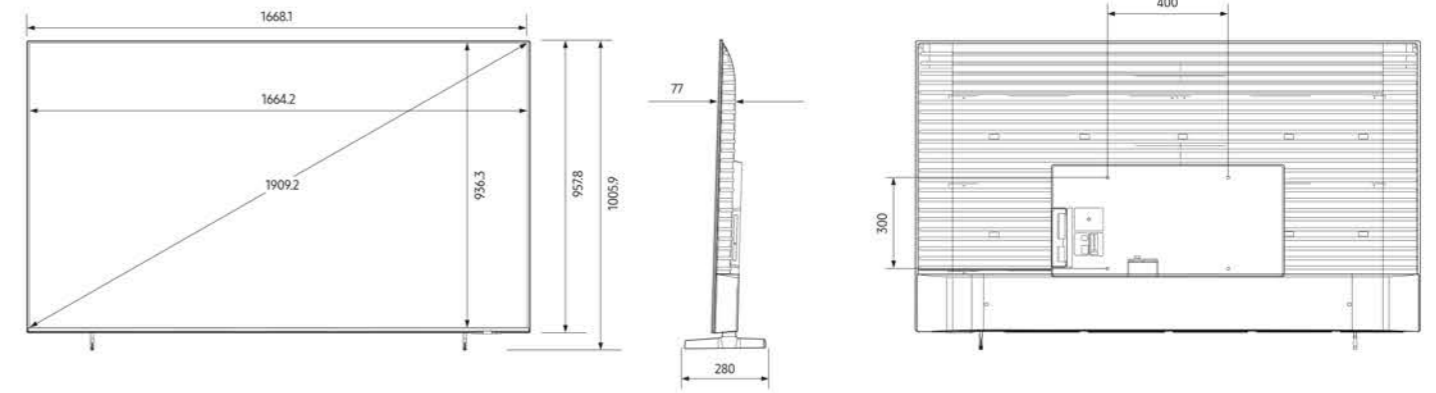

Rysunki techniczne

43"

75"

50"

Złącza (Korea)

55"

Złącza (Nowa Zelandia)

65"

Złącza (Turcja)