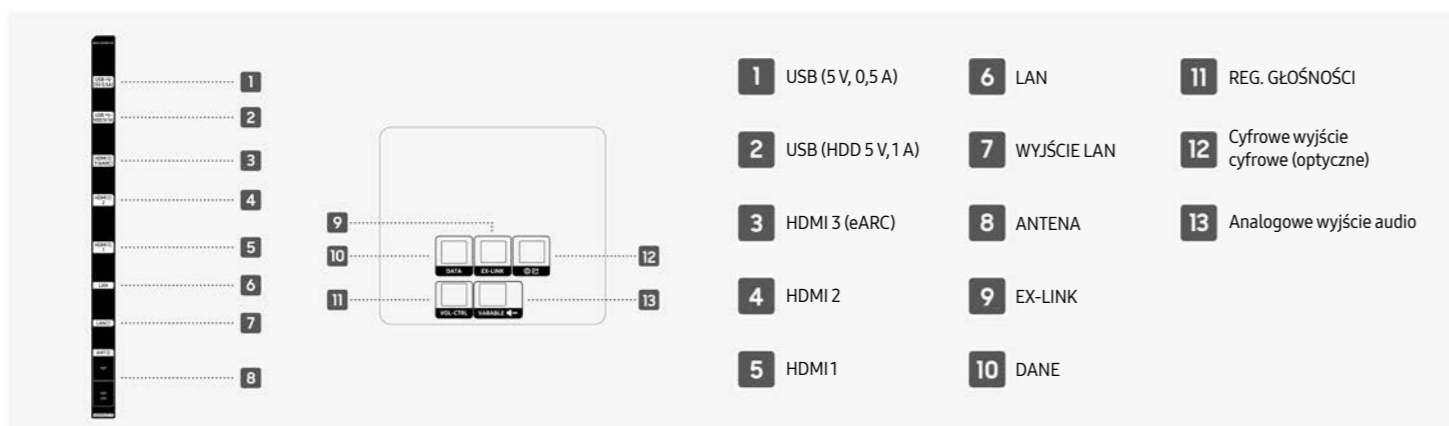

Złącza (Korea)