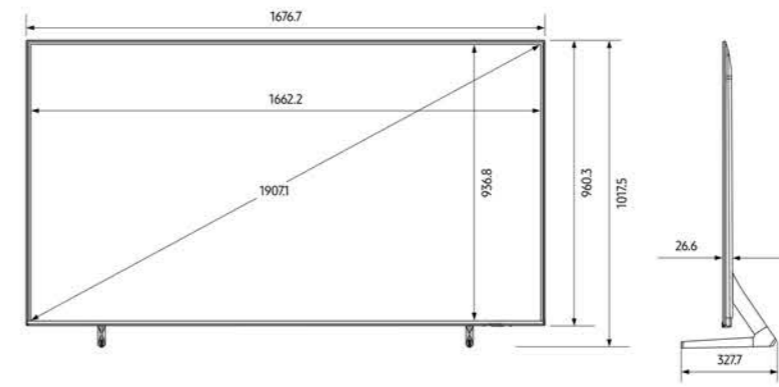

Rysunki techniczne

43"

75"

50"

85"

55"

65"

Złącza (Europa, WNP)

Złącza (Azja Śr.-Wsch., Azja Pd.-Zach.)