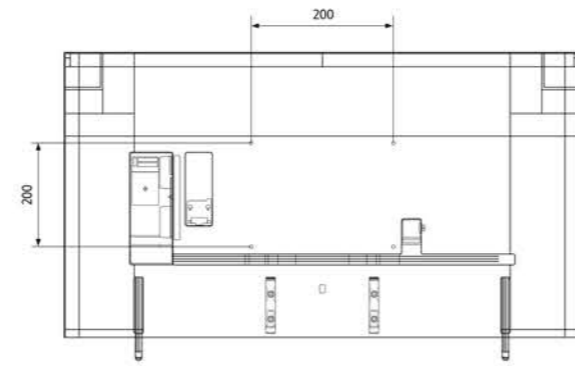

Rysunki techniczne

43"