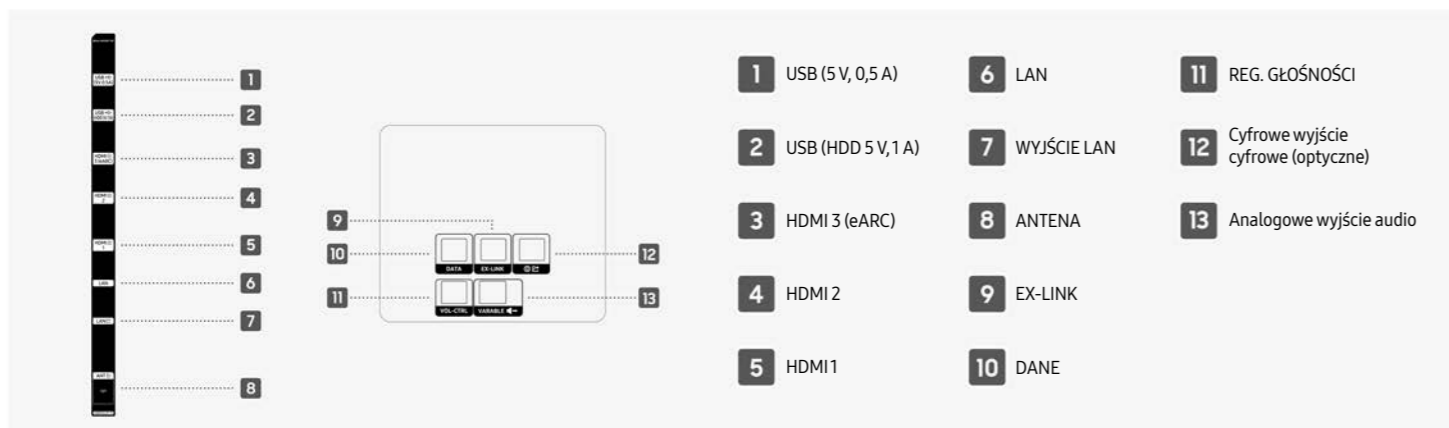

Złącza (Ameryka Pn., Ameryka Śr., Azja Pd.-Wsch., Chiny)