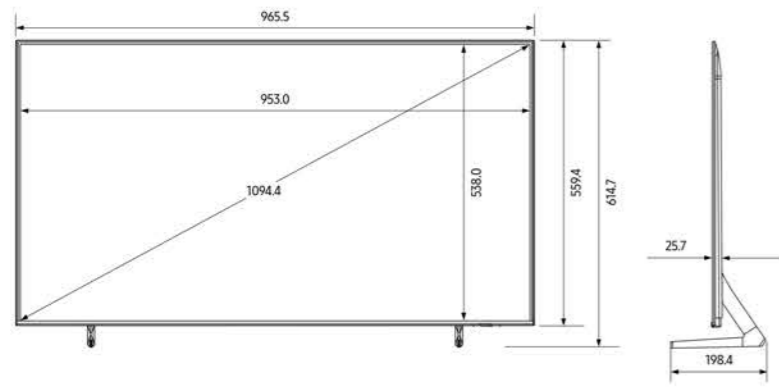

Rysunki techniczne

43"