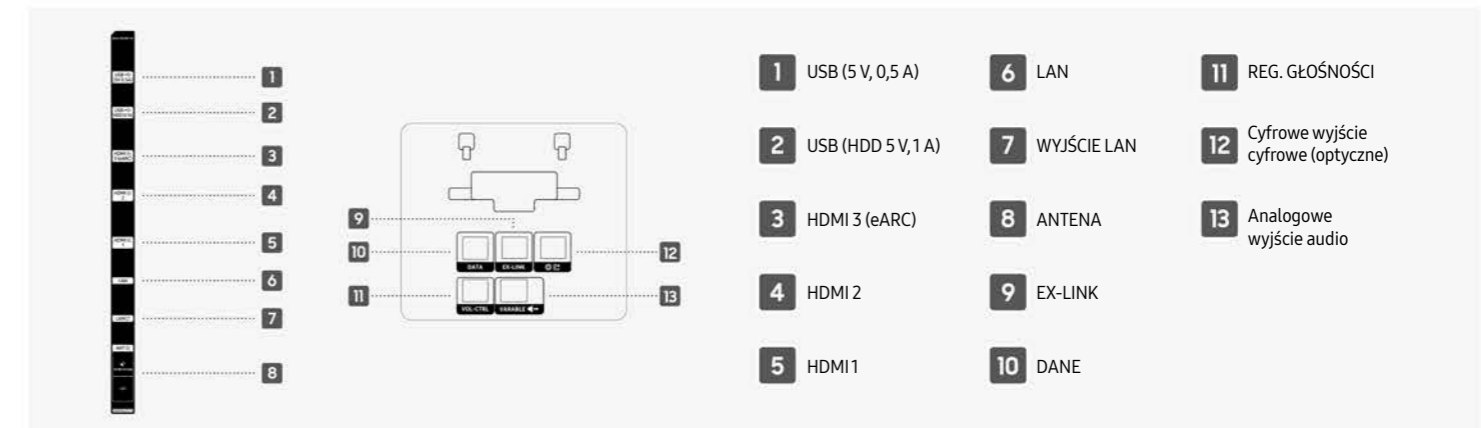

* Parametry mogą zależeć od regionu.

Rysunki techniczne

43"

75"

50"

85"

55"

65"

Złącza (Europa, WNP)

Złącza (Azja Śr.-Wsch., Azja Pd.-Zach.)