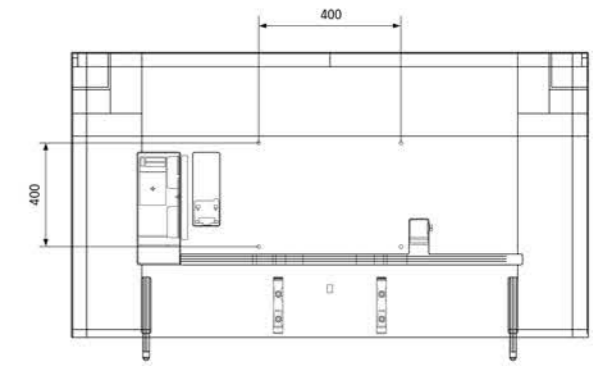

Rysunki techniczne

43"

75"

50"

85"

55"

65"

Złącza (Europa, WNP)

Złącza (Azja Śr.-Wsch., Azja Pd.-Zach.)