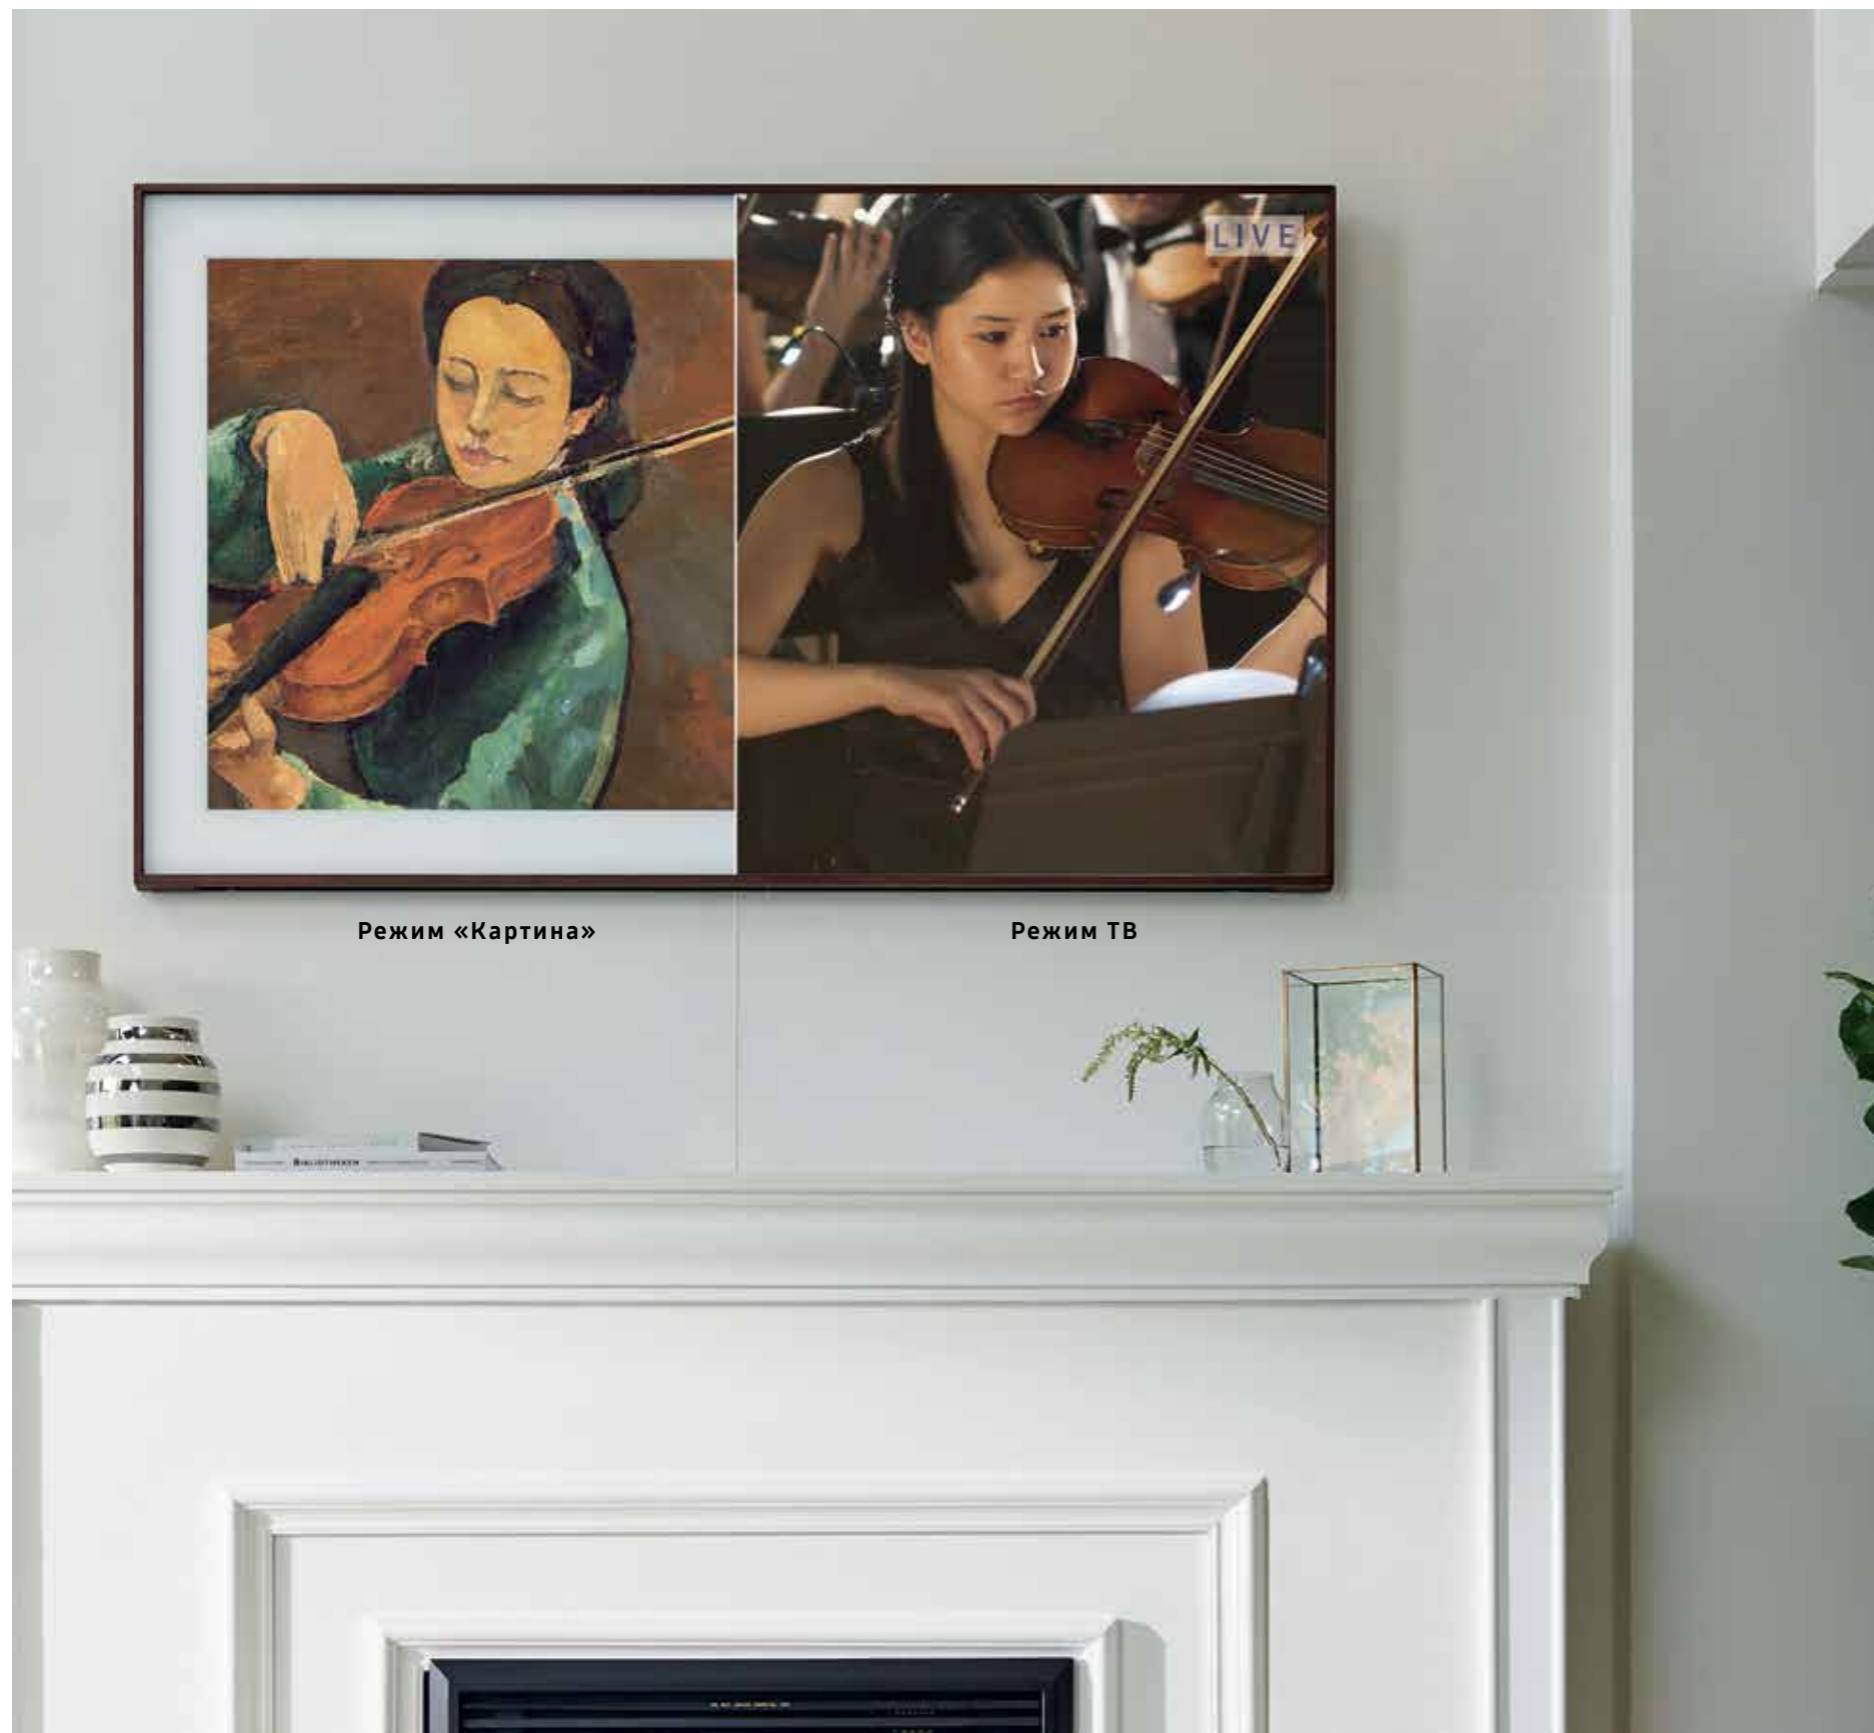

Создан для вашего дома

Вещи, которыми вы себя окружаете, могут многое о вас рассказать: что вам нравится, где вы побывали и кого любите. Ваш дом – это отражение того, кто вы и кем хотели бы стать.

Предлагаем вашему вниманию The Frame — интерьерный 4K UHD**-телевизор, который поможет вам сделать любое пространство более уютным, стильным и вдохновляющим.

* Зе Фрейм

THE FRAME: КОНТЕНТ

Новый образ мыслей Новое настроение

The Frame* — это сверхвысокое качество изображения, которое заставит произведения искусства и драгоценные воспоминания заиграть новыми красками.

* Зе Фрейм

Режим «Картина»

Режим ТВ

Идеальный режим для любого настроения

Во включенном режиме The Frame* является премиальным UHD**-телевизором с разрешением 4K. Но когда он выключается, то переходит в режим «Картина» и демонстрирует произведения искусства или ваши собственные снимки, создавая в любом помещении атмосферу тепла и уюта.