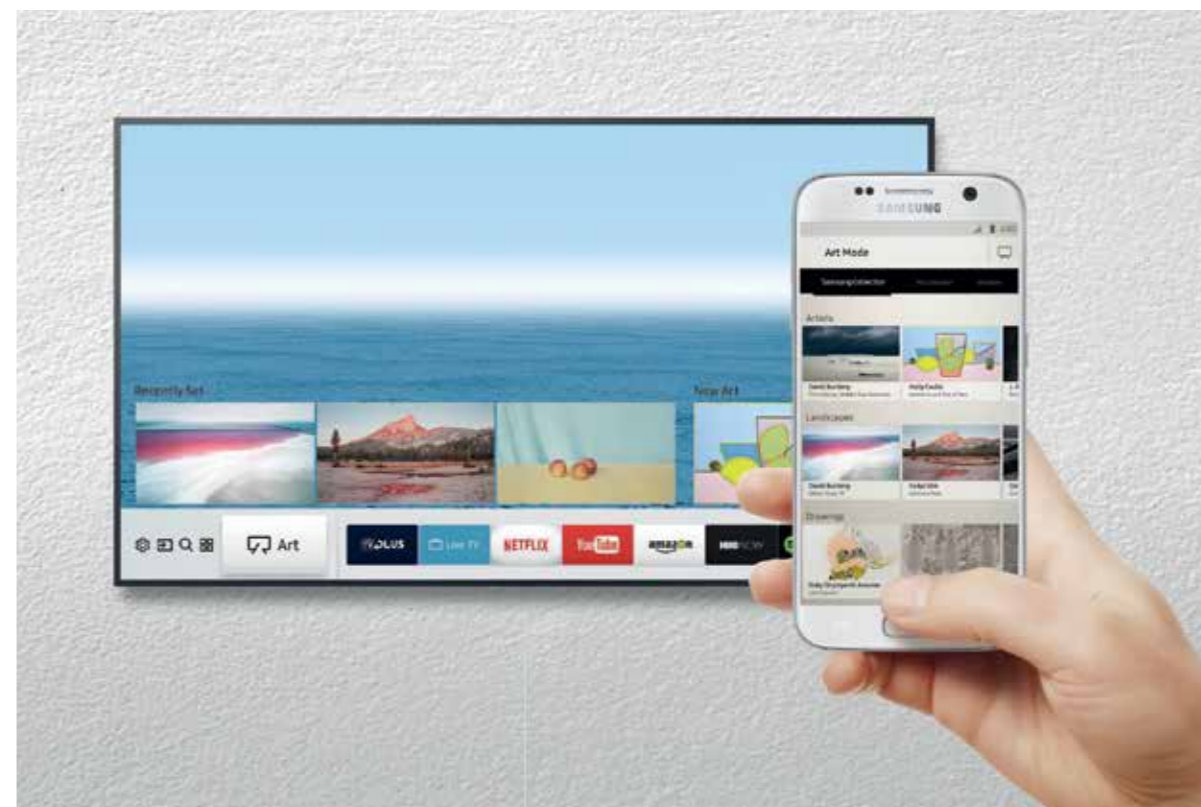

* Зе Фрейм ** Качество изображения может меняться в зависимости от уровня яркости в помещении

Датчик движения

The Frame* автоматически выключается для экономии энергии, когда вы выходите из комнаты, и снова включается, когда вы возвращаетесь.**

* Зе Фрейм ** Датчик движения работает только в режиме показа галереи. Работа датчика может зависеть от уровня освещенности

Рассмотрите каждую деталь в разрешении 4K UHD

The Frame* — это многофункциональный телевизор 4K UHD** с разрешением в четыре раза выше, чем у обычного FHD***-телевизора. Он обеспечивает высочайшее качество изображения и воспроизводит мельчайшие детали.

* Зе Фрейм ** ТВ сверхвысокой четкости *** ТВ высокой четкости

Универсальная платформа управления контентом и подключенными устройствами

Samsung Smart Hub* – это огромный мир развлечений с удобным доступом к приложениям и сервисам. Невероятно разнообразный контент собран в одном месте – фильмы, передачи, шоу, игры и многое другое. А с помощью приложения Smart View** вы сможете транслировать контент с мобильного телефона на большой экран телевизора. Так, например, с легкостью выбирайте на смартфоне произведения искусства или любимые фотографии, чтобы демонстрировать их на экране The Frame***.