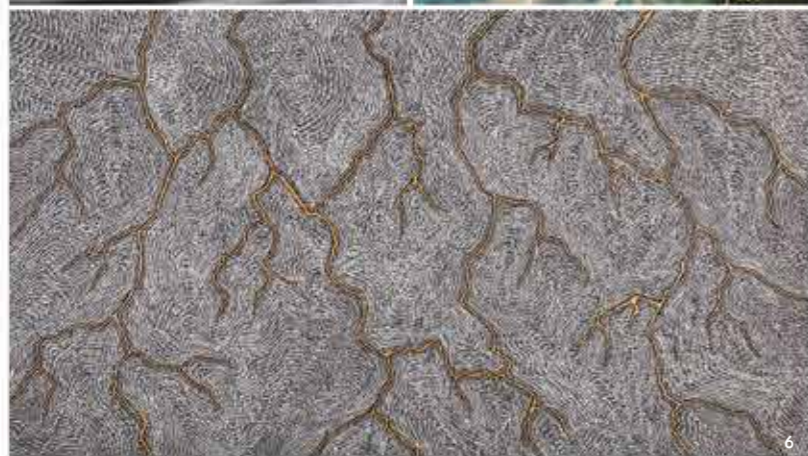

Коллекция Samsung
СОДЕРЖИТ
100
произведений
искусства