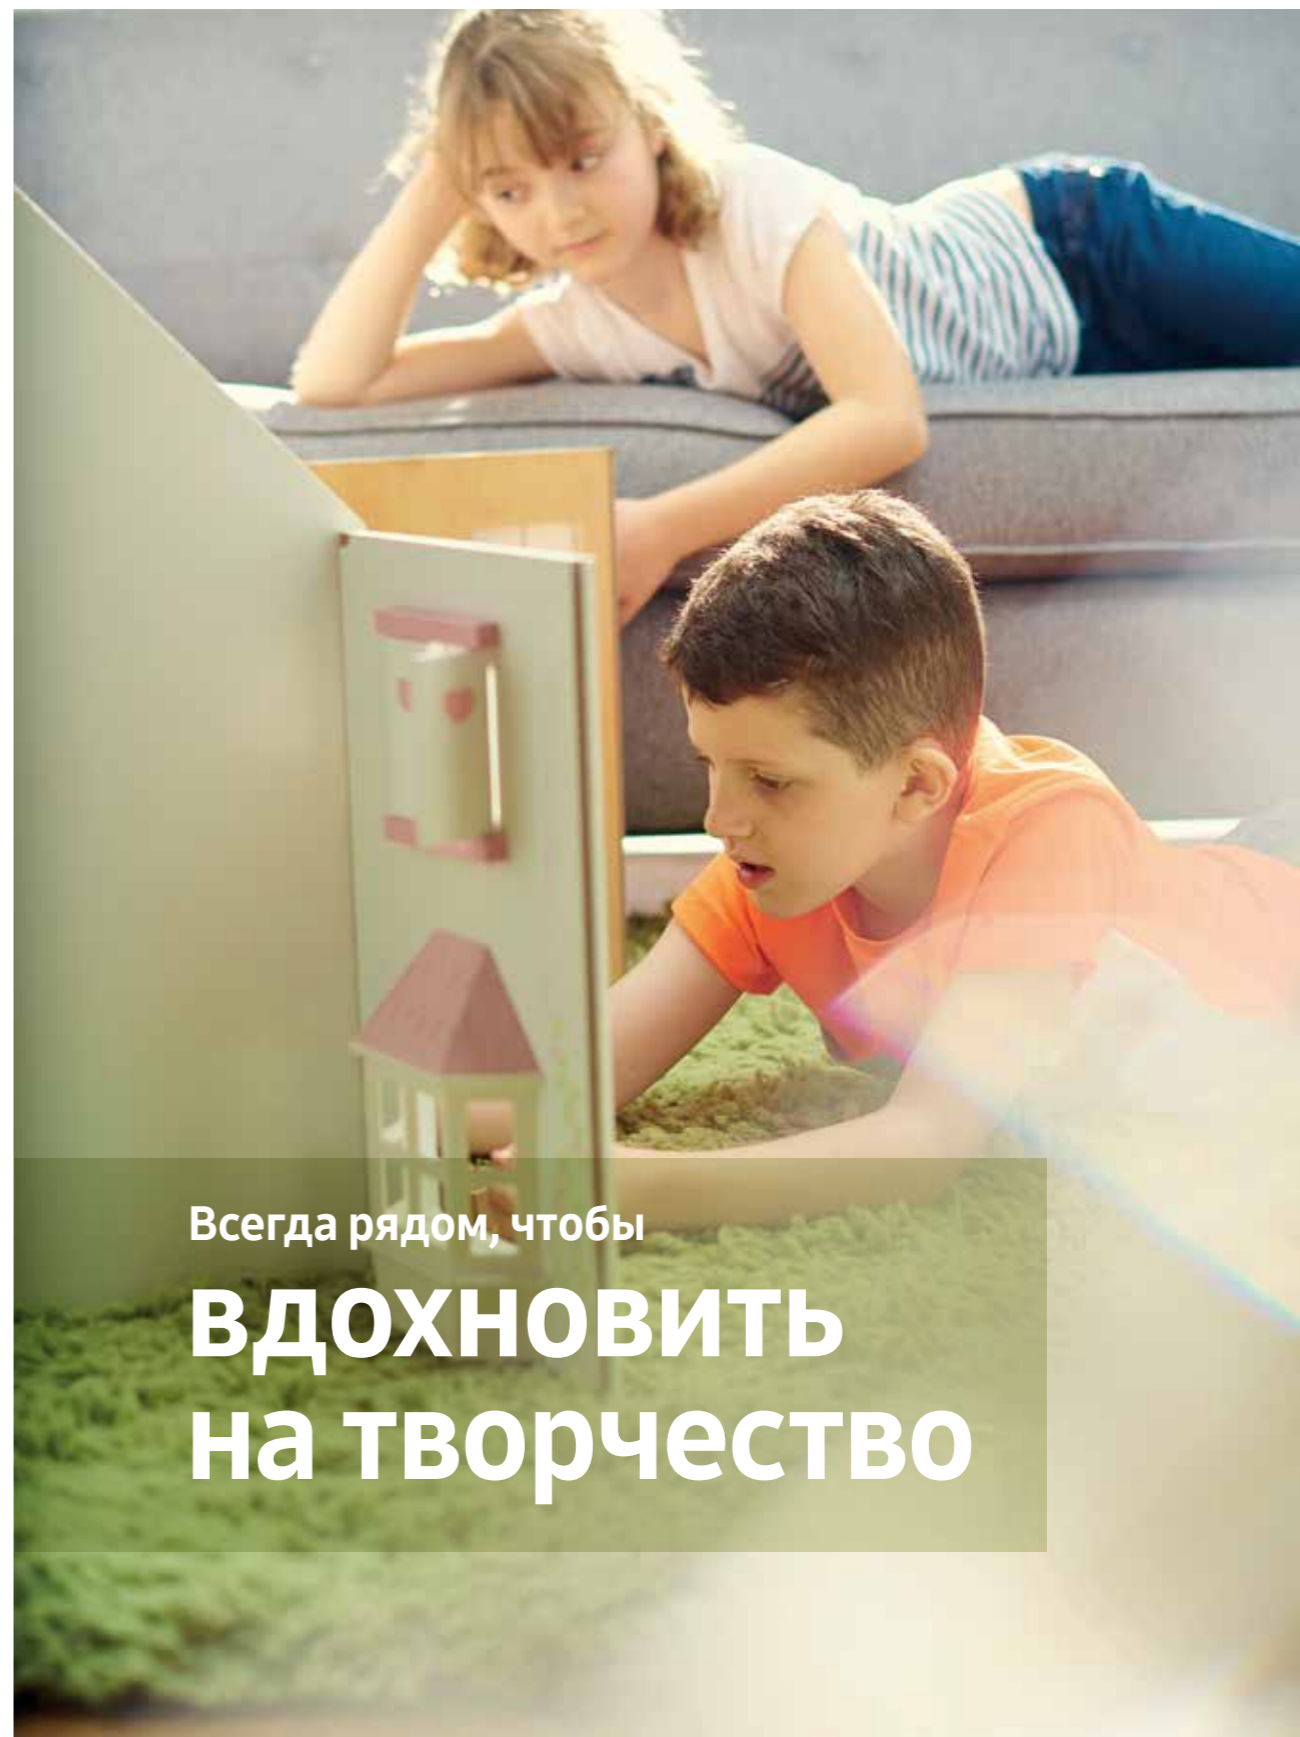

Всегда рядом, чтобы

**ВДОХНОВИТЬ
на творчество**