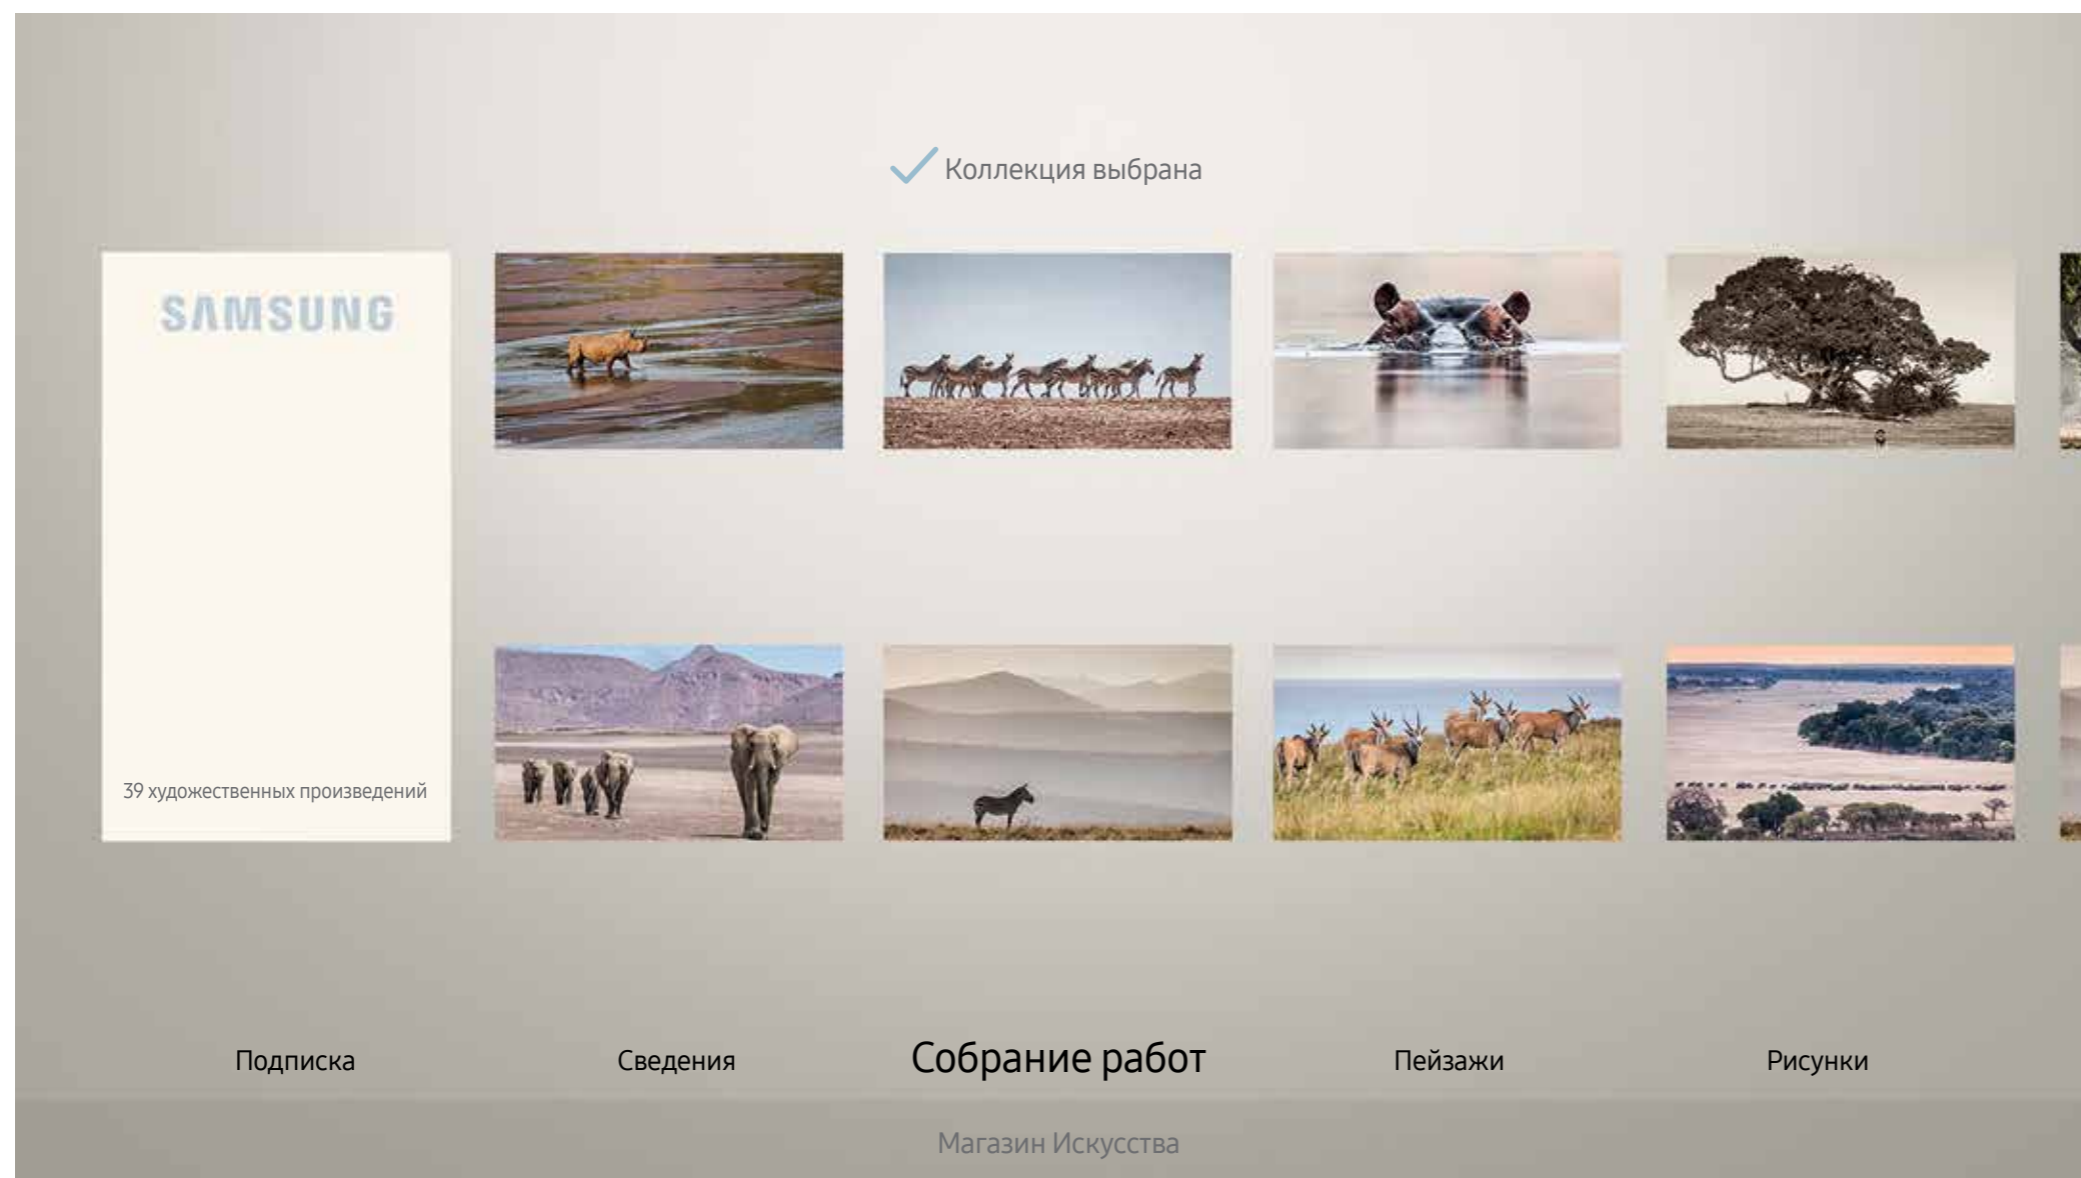

Коллекционировать произведения искусства легко

Зайдите в приложение «Магазин искусства» (Art Store) и откройте для себя потрясающие работы всемирно признанных мастеров. Можно приобрести отдельные произведения или оформить подписку, чтобы ваша коллекция регулярно пополнялась новыми работами. Более подробная информация доступна на сайте samsung.com.

ПРИДАЙТЕ СВОЕМУ ДОМУ
ИНДИВИДУАЛЬНОСТЬ

с помощью специально
отобранных произведений
искусства

или ЛИЧНЫХ
ФОТОГРАФИЙ

Перевод элементов интерфейса ТВ может отличаться от перевода в данном макете