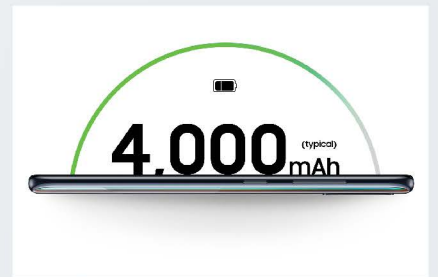

Intelligent battery with Super Fast Charging

แบตเตอรี่อัจฉริยะที่ชาญฉลาด

แบตเตอรี่ขนาด 4,500 mAh อัจฉริยะ: ที่สามารถเรียนรู้การใช้งานและปรับระดับพลังงานให้เหมาะสม ทำให้ใช้งานได้ทั้งวัน ชาร์จไวเพียง 1 ชม. ใช้ได้ทั้งวัน*

Snapdragon 730
ซีปเซ็ดสุดเทพ เล่นลื่น
เร็วแรง ไม่สะดุด

CPU Snapdragon 730 มาพร้อมกับ
RAM 8GB และ ROM 128GB

AI Game Booster
เพิ่มประสิทธิภาพเกม
บุสต์เฟรมเรท เล่นลื่น

AI จัดจรรย์: ช่วยเพิ่มประสบการณ์
ความสนุกไปอีกขั้น ไม่ว่าจะเพิ่มเฟรมเรท
หรือ บล็อกการแจ้งเตือนระหว่างเล่นเกม

**Super AMOLED Plus
Display**
จอใหญ่ สีสวย ภาพสมจริง

จอใหญ่ 6.7 นิ้ว มาพร้อมเทคโนโลยี
Super AMOLED Plus มาและบางขึ้น
จับถนัดมือ ลดปัญหาจอแตก ปรับลด
แสงสีฟ้า ช่วยถนอมสายตา

Galaxy A51

รูปสวย เลนส์ครบ ของสายเที่ยว

Design

ดีไซน์ใหม่ สีสวยไม่ซ้ำใคร

ดีไซน์สวย แฟงลวดลายปริซึม พร้อมเดดสเปซเทลาเรียบบรรจุ

จอ sAMOLED Display

จอแบบใหม่ ใหญ่เต็มตา สีสวย สมจริง

จอ FHD+ ขนาด 6.5 นิ้ว พร้อมเทคโนโลยี Super AMOLED คมชัดทุกประการ การรับชม ปรินต์แสงสีฟ้า ช่วยถนอมสายตา