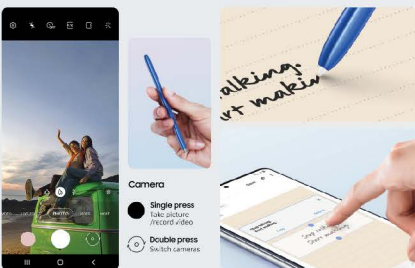

ถ่ายวิดีโอความละเอียดสูงระดับ 8K พร้อมให้คุณสามารถแคปเจอร์ภาพจากวิดีโอมาเป็นรูปถ่ายคุณภาพสูง 33MP ได้ง่ายๆ ในคลิกเดียว

Single Take

กดเพียงขีดเดียว ได้ทั้งภาพถ่ายและวิดีโอ

โหมดถ่ายวิดีโออัจฉริยะ: "ซิงเกิ้ลเทค" กดขีดเดียว* ให้คุณได้ทั้งภาพถ่ายและวิดีโอรวมกันสูงสุด 14 แบบ

*ขึ้นอยู่กับการใช้งานของแต่ละบุคคล

Bright Night

ถ่ายภาพกลางคืนได้สว่าง โดยไม่ต้องใช้แฟลช

ถ่ายกลางคืน สว่างสวยคมชัดทั้งภาพและวิดีโอ ไม่ต้องจ่อแฟลช ด้วยเซนเซอร์ขนาดใหญ่ขึ้นเกือบ 3 เท่า

Galaxy Note10 Lite

สเปคจัดหนัก ในราคาน่าใช้

Power to do more with intelligent S Pen

ทำได้มากกว่า ด้วยปากกา S Pen อัจฉริยะ:

- ปากกาโรตออัจฉริยะ: คอนโทรลได้ตั้งใจ
- ปากกาโรตอสั่งการได้ เป็นชดเชอ์กดถ่ายรูป เลื่อนสไลด์และสั่งการแอปฯ ต่างๆ
- เปลี่ยนลายมือเป็นตัวพิมพ์จากลายมือ อ่านยาก เขียนไม่สวยเป็นตัวพิมพ์ได้ในทีเดียว