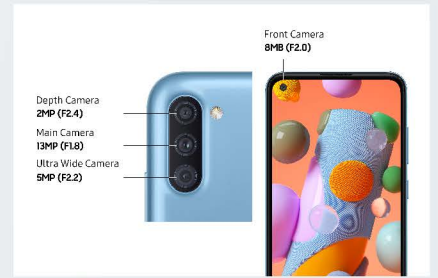

Galaxy A11

สเปคครบ ราคาคุ้ม

Display จอใหญ่ ภาพคมชัด

จอ Infinity-O Display ขนาด 6.4 นิ้ว
แสดงผลเต็มพื้นที่จอรอบจอ และสีสด
สมจริงด้วย HD+ TFT

Battery แบตเตอรี่ ชาร์จไว

แบตเตอรี่ความจุขนาด 4,000mAh
พร้อมอุปกรณ์ชาร์จไว 15W