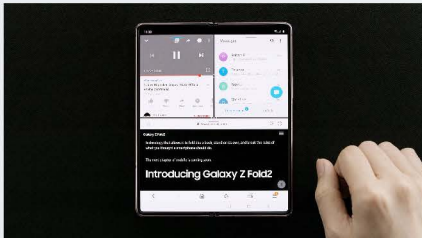

Keyboard Texting & Handwriting Together

พิมพ์ เขียน ไฮไลท์สะดวกกว่า ทำพร้อมกันได้ ในโน้ตเดียว

Zoom speed control

ซูมเข้า-ออกได้เนียนไม่สะดุดตอนเปลี่ยนระยะ ได้อรรถรสเหมือนในภาพยนตร์

Microphone control

ควบคุมไมค์เพื่อเสียงที่คมชัดจากแหล่งเสียง หลายทิศทาง ระหว่างถ่ายวิดีโอ หรือเลือกใช้หูฟังบลูทูธ ไม่ต้องฟังไมค์ลอย

Wireless Dex

ใช้ 2 จอ ทำ 2 สิ่งได้พร้อมกัน เชื่อมต่อสมาร์ตโฟนกับสมาร์ตทีวีเพื่อใช้งาน 2 แอปในเวลาเดียว

Galaxy Z Fold2 5G

The One and Only Transformative Experience

Multi-Active Window

เปิดสองแอปพร้อมกันบนจอด้านนอก หรือใช้ประโยชน์อย่างเต็มที่จากหน้าจอหลักขนาดแท็บเล็ตให้คุณทำสิ่งที่คุณชอบได้มากขึ้น ช่ายขึ้นและรวดเร็วยิ่งขึ้น