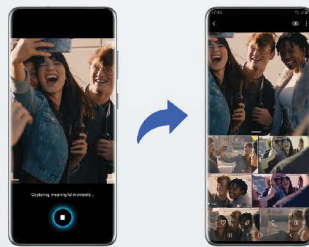

Galaxy S20 Series

สุดยอดกล้องวิดีโอสมาร์ทโฟนแห่งยุค

*5G รองรับเฉพาะรุ่น S20 Ultra 5G โดยสัญญาณ 5G ขึ้นอยู่กับผู้ให้บริการเครือข่าย และต้องการอัปเดตซอฟต์แวร์

Super VDO Camera Smartphone

8K Video Snap

แคปเจอร์ภาพถ่ายคุณภาพ จากวิดีโอความละเอียดสูงระดับ 8K

ถ่ายวิดีโอความละเอียดสูงระดับ 8K พร้อมให้คุณสามารถแคปเจอร์ภาพจากวิดีโอมาเป็นรูปถ่ายคุณภาพสูง 33MP ได้ง่ายๆ ในคลิกเดียว

Single Take

กดเพียงขีดเดียว ได้ทั้งภาพถ่ายและวิดีโอ

โหมดถ่ายวิดีโออัจฉริยะ: "ซิงเกิ้ลเทค" กดขีดเดียว* ให้คุณได้ทั้งภาพถ่ายและวิดีโอรวมกันสูงสุด 14 แบบ