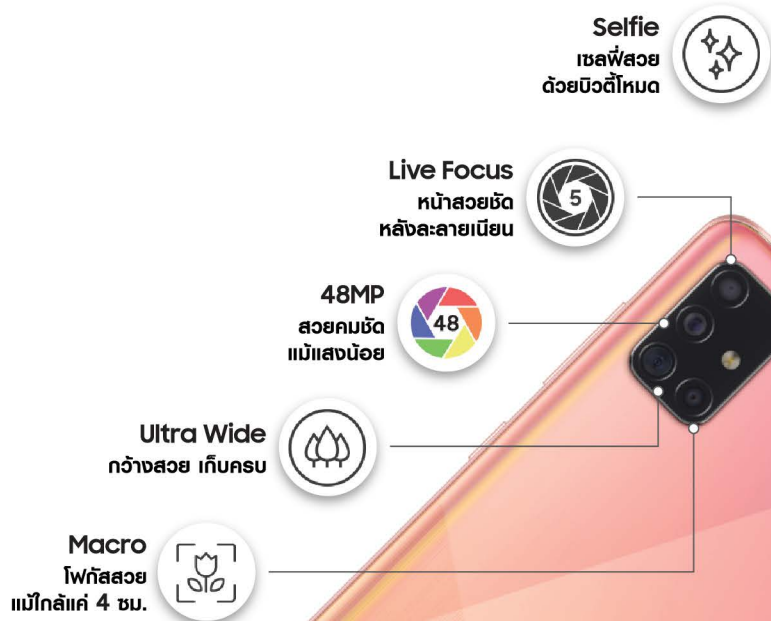

*ขึ้นอยู่กับการใช้งานของแต่ละบุคคล

Galaxy A71

สเปคของเกมเมอร์

AI Game Booster

Snapdragon 730

8GB 128GB

SUPER AMOLED+

4,500mAh 25W

Snapdragon 730
ซีปเซ็ดสุดเทพ เล่นลื่น
เร็วแรง ไม่สะดุด

CPU Snapdragon 730 มาพร้อมกับ
RAM 8GB และ ROM 128GB

AI Game Booster
เพิ่มประสิทธิภาพเกม
บุสต์เฟรมเรท เล่นลื่น

AI จัดจรรย์: ช่วยเพิ่มประสบการณ์
ความสนุกไปอีกขั้น ไม่ว่าจะเพิ่มเฟรมเรท
หรือ บล็อกการแจ้งเตือนระหว่างเล่นเกม

**Super AMOLED Plus
Display**
จอใหญ่ สีสวย ภาพสมจริง

จอใหญ่ 6.7 นิ้ว มาพร้อมเทคโนโลยี
Super AMOLED Plus มาและบางขึ้น
จับถนัดมือ ลดปัญหาจอแตก ปรับลด
แสงสีฟ้า ช่วยถนอมสายตา

Galaxy A51

รูปสวย เลนส์ครบ ของสายเที่ยว

Design

ดีไซน์ใหม่ สีสวยไม่ซ้ำใคร

ดีไซน์สวย แฟงลวดลายปริซึม พร้อมเดดสเปซเทลาเรียบบรรจุ

จอ sAMOLED Display

จอแบบใหม่ ใหญ่เต็มตา สีสวย สมจริง

จอ FHD+ ขนาด 6.5 นิ้ว พร้อมเทคโนโลยี Super AMOLED คมชัดทุกประการ การรับชม ปรินต์แสงสีฟ้า ช่วยถนอมสายตา