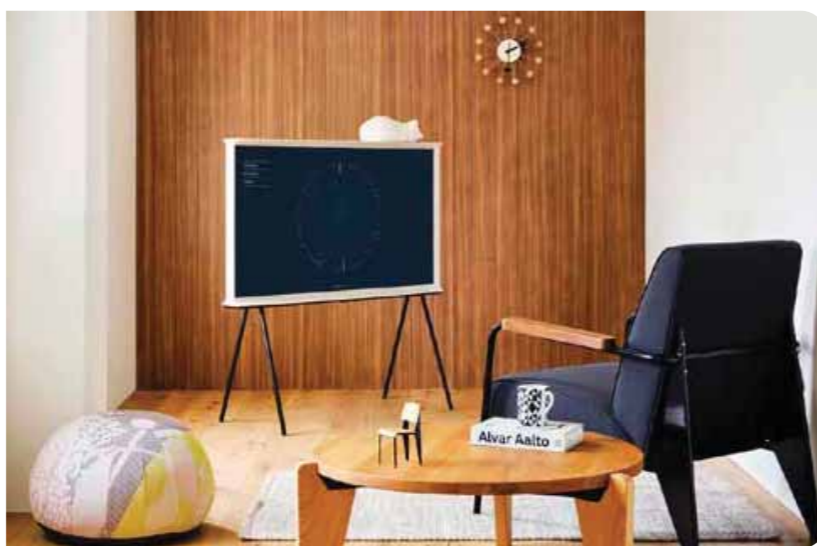

สวยเฉียบทุกองศา ออกแบบมาเพื่อทุกมุมโอบ

360 All Round Design

The Serif ลงตัวกับทุกพื้นที่ ไม่ว่าจะวางบนโต๊ะ หรือวางกับขาตั้ง ด้วยการออกแบบอย่างเป็นเอกลักษณ์ รูปทรงตัว I แนวขอบจอกลมมน สั้นโฉบ ให้บ้านคุณมีสไตล์ (ขาตั้งมาพร้อมกับทีวีในกล่อง)