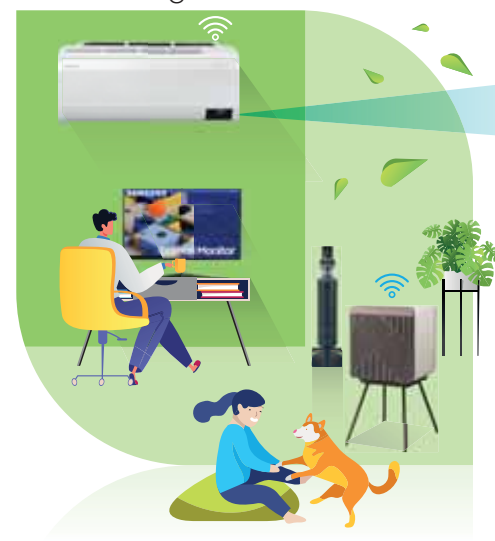

SMART Cooking

SMART Living