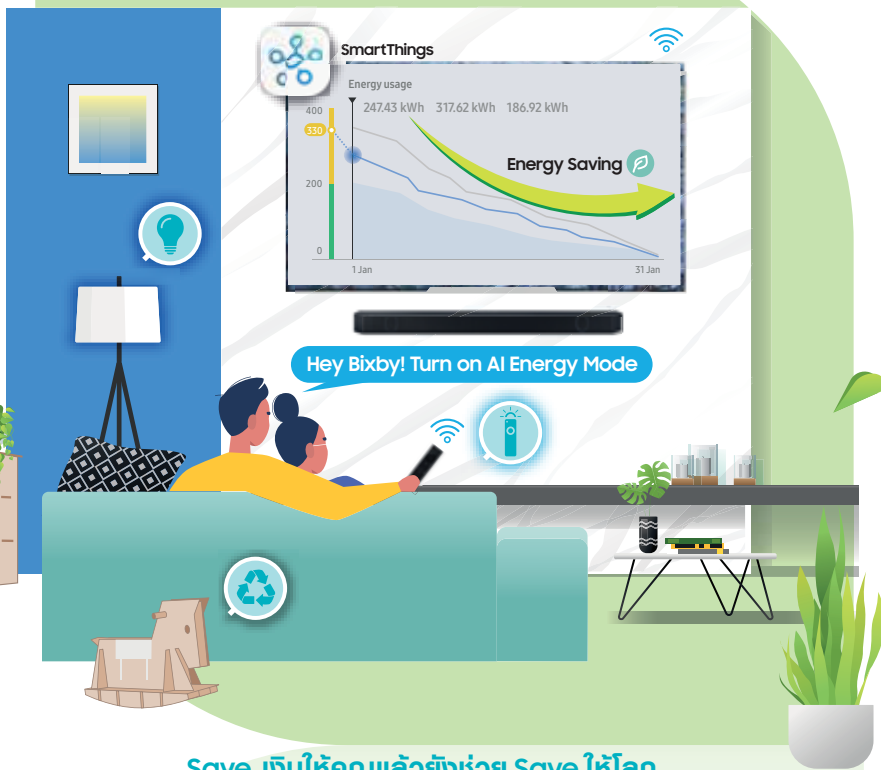

SMART Home Controlling