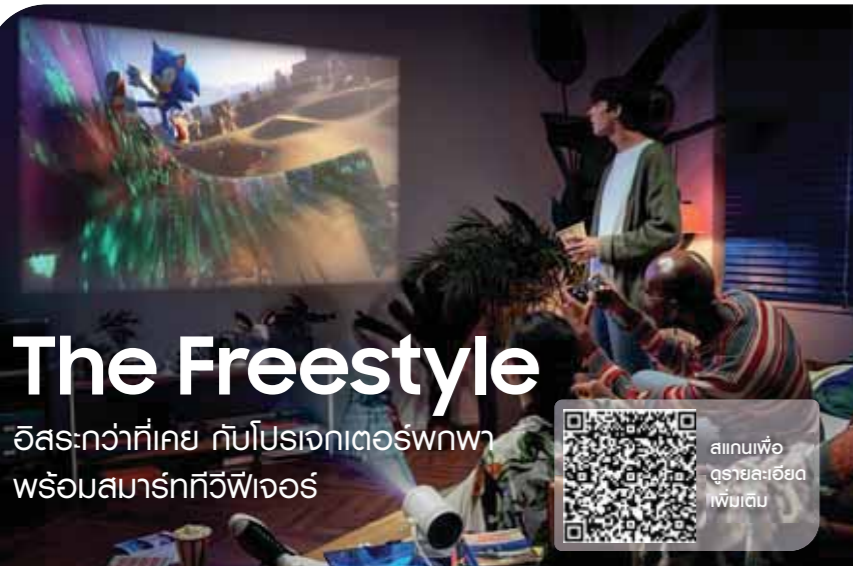

The Freestyle

อิสระกว่าที่เคย กับโปรเจกเตอร์พกพา พร้อมสมาร์ตทีวีพีเจเจอร์

สแกนเพื่อ
ดูรายละเอียด
เพิ่มเติม

Smart TV Experience

เข้าถึงคอนเทนต์มากมายด้วยฟังก์ชัน Samsung Smart TV ในเครื่อง และ เชื่อมต่อกับอุปกรณ์ของคุณได้อย่าง ง่ายดาย

All Round Design

โปรเจกเตอร์ขนาดพกพา น้ำหนักเบา ดีไซน์มินิมอลพร้อมขาตั้งปรับได้ 180 องศา พร้อมฉายคอนเทนต์โปรดของคุณได้ หลากหลายที่

Premium 360 Sound

มาพร้อมเสียงแบบพรีเมียมด้วยลำโพง 360 องศา

Instant Setup

ใช้งานง่าย ปรับภาพและไฟทีลอัตโนมัติ

Big Screen (Up to 100")

โปรเจกเตอร์ขนาดเล็ก ให้ความรู้สึก เหมือนทีวีพกพา น้ำหนักเบา ให้ภาพ ขนาดสูงสุด 100 นิ้ว