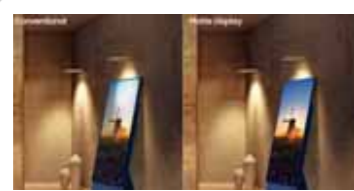

อุปกรณ์เสริม The Sero Wheel (สินค้ามีจำหน่ายแยก)

ลดแสงสะท้อนหน้าจอ Matte Display

หน้าจอแบบใหม่ลดแสงสะท้อนหน้าจอ ทำให้เพลิดเพลินในการรับชมมากยิ่งขึ้น ในทุกสภาพแสงของห้อง