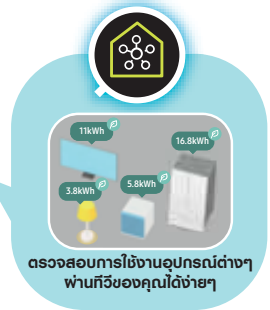

Samsung Live a new day

Save ค่าไฟ Save เงินให้คุณ

ซัมซุงภูมิใจที่ได้สร้างสรรค์ผลิตภัณฑ์และนวัตกรรมใหม่ๆ เพื่อให้คุณอยู่บ้านแบบ **Save** พลังงานและค่าไฟ ใช้ชีวิตได้สะดวกสบาย ควบคุมได้ทุกเวลาผ่านแอป **SmartThings** ด้วย **AI Energy Mode** ที่ช่วยให้คุณประหยัดไฟ ลดค่าใช้จ่ายจากการใช้เครื่องใช้ไฟฟ้า และซัมซุงยังพร้อมสร้างความยั่งยืนให้โลก ด้วยการใช้วัสดุรีไซเคิลที่ใช้พลังงานสะอาด รวมไปถึงบรรจุภัณฑ์ที่รีไซเคิล การขนส่งที่ลดการใช้ก๊าซคาร์บอนให้ได้มากที่สุด และอีกมากมายที่พร้อมจะ **Save** ความสุขและโลกใบนี้

ทีวีที่ควบคุมได้ทั้งบ้าน และช่วย Save พลังงานไปพร้อมกัน

ด้วย **SmartThings Hub** ที่ติดตั้งมาพร้อมกับทีวี เชื่อมต่อได้ถึงสินค้าอื่นๆ เช่น แอร์ ตู้เย็น เครื่องซักผ้า และสินค้าอื่นๆ เช่น หลอดไฟ พานบ้าน เครื่องประตูด่านบ้าน หรือสเปคโตรัสคอนโทรล ให้ทีวีเป็นเหมือนผู้ช่วยสั่งการเปิดปิดเครื่องใช้ไฟฟ้าต่างๆ เช่น ปิด-เปิดแอร์ เข็กการทำงาน ของเครื่องซักผ้า ให้คุณควบคุมทุกเครื่องหรือตั้งค่าเป็นโหมดของแต่ละห้อง เช่น โหมดออกกำลังกาย ดูหนัง เล่นเกม และยัง **Smart** ยั่งยืน ให้คุณมอดิตเตอร์เช็คได้ว่าใช้ไฟไปเท่าไร เพื่อคำนวณวางแผนค่าไฟในแต่ละเดือน