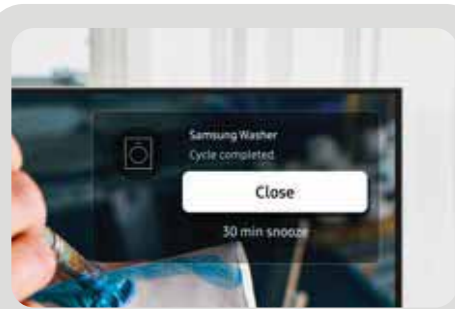

ควบคุมทั้งบ้านผ่านจอใหญ่ จบบนทีวีเครื่องเดียว

SmartThings Hub

ให้คุณสั่งการและมอมีเตอร์การใช้งาน
เครื่องใช้ไฟฟ้าต่างๆ ได้สะดวกสบายยิ่งขึ้น
บนจอใหญ่ ด้วย SmartThings Hub ที่ติดตั้ง
มาให้แล้วในตัวเครื่องทีวี จะเปิด-ปิด
หรือตรวจเช็คการใช้ไฟที่ง่ายกว่าที่เคย