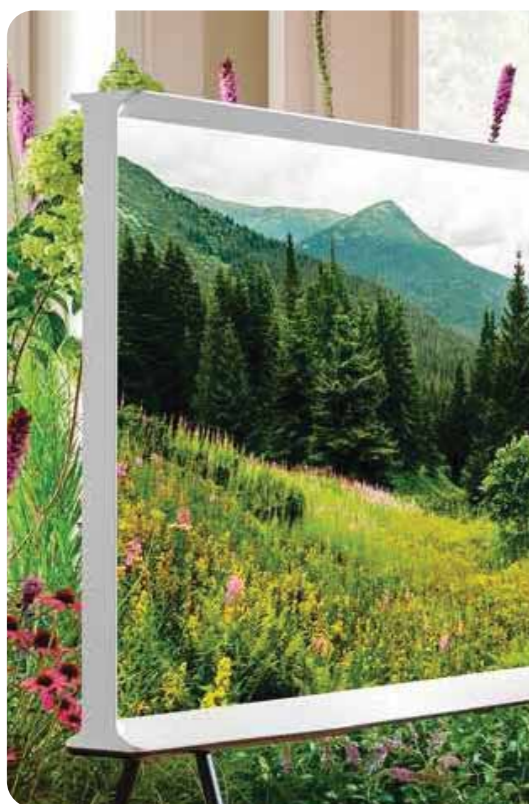

สวยเฉียบทุกองศา ออกแบบมาเพื่อทุกมุมโอบ

360 All Round Design

The Serif ลงตัวกับทุกพื้นที่ ไม่ว่าจะวางบนโต๊ะ หรือวางกับขาตั้ง ด้วยการออกแบบอย่างเป็นเอกลักษณ์ รูปทรงตัว I แนวขอบจอกลมมน สั้นโฉบ ให้บ้านคุณมีสไตล์ (ขาตั้งมาพร้อมกับทีวีในกล่อง)