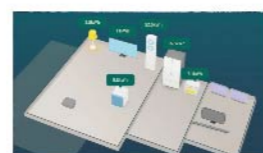

ผ่านทีวี

Step 1

เปิดแอปพลิเคชัน SmartThings บนทีวี

Step 2

สั่งการเครื่องใช้ไฟฟ้าที่เชื่อมต่อ SmartThings ได้ง่ายๆ ในทุกห้องของบ้าน บน 3D Map

Step 3

แสดงผลและควบคุมการใช้พลังงานของ เครื่องใช้ไฟฟ้าด้วย AI Energy Mode