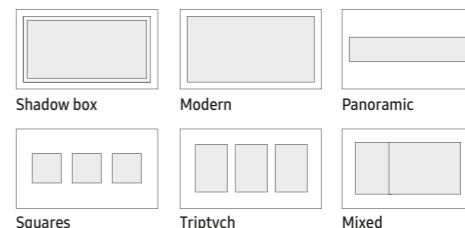

เลือกสไตล์กรอบที่ใช้ ให้ภาพสุดโปร

- รูปถ่ายส่วนตัวที่อัปเดตไปยัง The Frame จะแสดงผลตามความละเอียดที่ไม่สามารถปรับให้ลดรูปภาพที่ขนาดต่ำกว่า 320 x 180 ได้
- ยอดแนะนำให้ใช้ภาพที่มีความละเอียด 3,840 x 2,160
- เฟอร์นิเจอร์แบบ Squares, Triptych และ Mixed สามารถใช้ได้โดยผ่านทางแอปพลิเคชันโทรศัพท์มือถือ