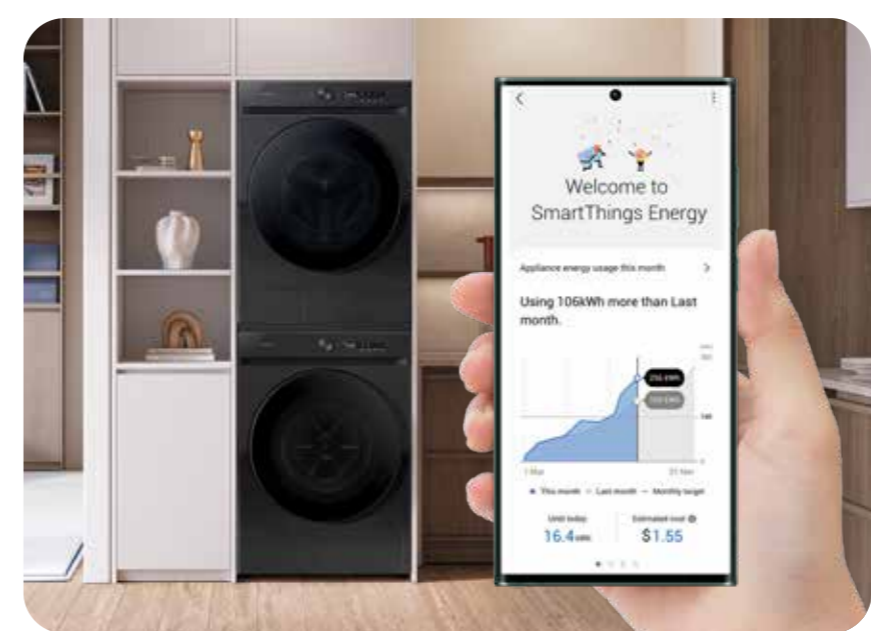

4 นริท Pick & Choose เครื่องซักและอบ แมตซ์ฟินครบจบทุกการดูแลผ้า

1 Pick ฟาบน หรือฟาหน้า แพดคนละฟา แมตซ์ความต้องการคนละแบบ

ฟาบน	ทำงานได้เร็วราคาประหยัดกว่า และดูแลรักษาได้ง่าย
ฟาหน้า	มีโปรแกรมซักหลากหลาย ช่วยประหยัดน้ำและพลังงาน ช่วยถนอมผ้า ลดการยับ สามารถวางซ้อนกันกับเครื่องอบผ้าเพื่อประหยัดพื้นที่
ฟาหน้าซักและอบ ในเครื่องเดียว	ประหยัดพื้นที่และเวลา ถนอมผ้า ฟาแห้งโร้กลิ่นอับ

2 Choose ความจุถัง ให้พอดีกับไลฟ์สไตล์ที่แตกต่าง

ถ้าครอบครัวใหญ่ 4-5 คนขึ้นไป แนะนำเครื่องซักผ้าที่ความจุถัง 11 kg ขึ้นไป เพราะเครื่องที่มีความจุถังเล็ก ถึงแม้ใส่เข้าไปแน่นเอียด แต่ประสิทธิภาพการซักจะลดลง ใช้พลังงานเยอะเกิน และทำให้เครื่องเสียเร็วขึ้น

3 Match คู่ม เซีตคู่เครื่องซักและเครื่องอบ

ควรเปลี่ยนอุปกรณ์ซักผ้าเป็นเซีตคู่ เพื่อให้เครื่องซักและเครื่องอบทำงานได้เต็มประสิทธิภาพ ประหยัดพลังงาน และเวลาสูงสุด รวมถึงระยะเวลาการใช้งานที่ใกล้เคียงกัน ช่วยให้อ่างแปนดูแลรักษาง่ายขึ้นและถ้ามีโปรโมชันซื้อคู่ ก็ช่วยประหยัดได้มากขึ้นอีก

4 Fin ครบจบทุกการดูแลผ้า ทั้งประสิทธิภาพ และช่วยประหยัดพลังงาน

ความสะดวกและพลังงานที่ใช้คือข้อบ่งชี้ประสิทธิภาพของเครื่อง แนะนำให้เลือกที่มีฟังก์ชันดูแลผ้าหลากหลาย แนะนำ AI Ecobubble™ ที่ซักสะอาด ขจัดคราบฝังลึกทุกอนุภา โดยใช้น้ำและพลังงานน้อยกว่าเครื่องซักผ้าทั่วไป และถ้ามี AI Wash ที่ AI จะช่วยแนะนำการซักที่มีประสิทธิภาพและประหยัดพลังงานมากกว่า