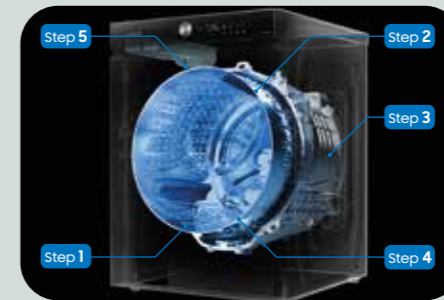

โปรแกรมซักฉลาดด้วย
5 เซนเซอร์

AI Wash

ซักได้อย่างสะอาดหมดจด*2 ไม่ทำให้เนื้อผ้าเสียหาย
ลดการปล่อยน้ำเสีย และช่วยให้คุณไม่ต้อง
เหนื่อยกับการซักผ้า*3