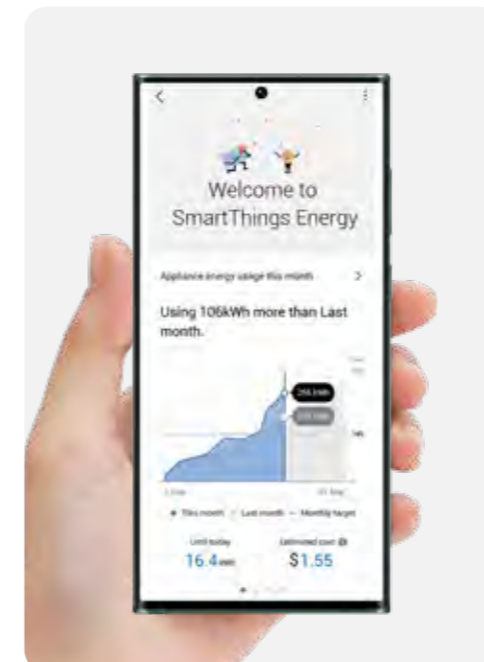

เติมแต่งเอกลักษณ์ให้ครัวด้วย Bespoke Kitchen ด้วยเทคนิค 3C

Center

เติมพื้นที่ด้วย Kitchen Island ให้ทั้งครอบครัวได้สนุกกับการปรุงเมนูโปรดด้วยกันหรือให้เพื่อนๆ ได้มานั่งล้อมวงชมงานเด่นที่คุณสรรค์สร้างจากเตา The Plate พร้อมกระถางขนาดใหญ่ที่ให้คุณได้ถึงโซ่ว ชิม แครในคราวเดียว รับประกันว่าโดดเด่นไม่ซ้ำใครแน่นอน

Conversation

แต่งครัวครบโดดเด่นเป็นเอกลักษณ์เพื่อสร้างบทสนทนาที่ออกรสออกชาติ ไม่เพื่ออาหารมือพิเศษ ด้วยเครื่องใช้ไฟฟ้า Bespoke Kitchen แบบครบชุด ให้ครัวของคุณอัจฉริยะขึ้นไปอีกขั้นด้วยการเชื่อมต่อผ่าน Application SmartThings ที่มีฟีเจอร์ AI Energy Mode สุดล้ำช่วยประหยัดพลังงาน ให้ห้องครัวของคุณมีประสิทธิภาพมากขึ้น ที่สำคัญยังสวยได้ไม่ซ้ำแบบใคร เป็นห้องครัวที่ชวนเริ่มต้นบทสนทนาใหม่ๆ ตั้งแต่ปรุงรสไปจนถึงลิ้มรสครบทุกความสุนทรีย์

Colour

แต่งครัวให้มีสีสันไม่เพาอาหารจานโปรดด้วย Bespoke Refrigerator ที่คุณสามารถเลือกสีหน้าบานประตู ให้เข้ากับบ้านของคุณได้อย่างลงตัว ไม่ว่าจะแต่งบ้านแนวหวานน่ารัก หรือสไตล์โมเดิร์นมินิมอล ก็มีให้เลือก

อย่าลืมเพิ่มเตา Microwave ที่ความสามารถรอบตัว แถมสวยรอบด้านช่วยให้คุณตกแต่งเคาน์เตอร์พร้อมสร้างสรรค์เมนูได้ไม่รู้จบ