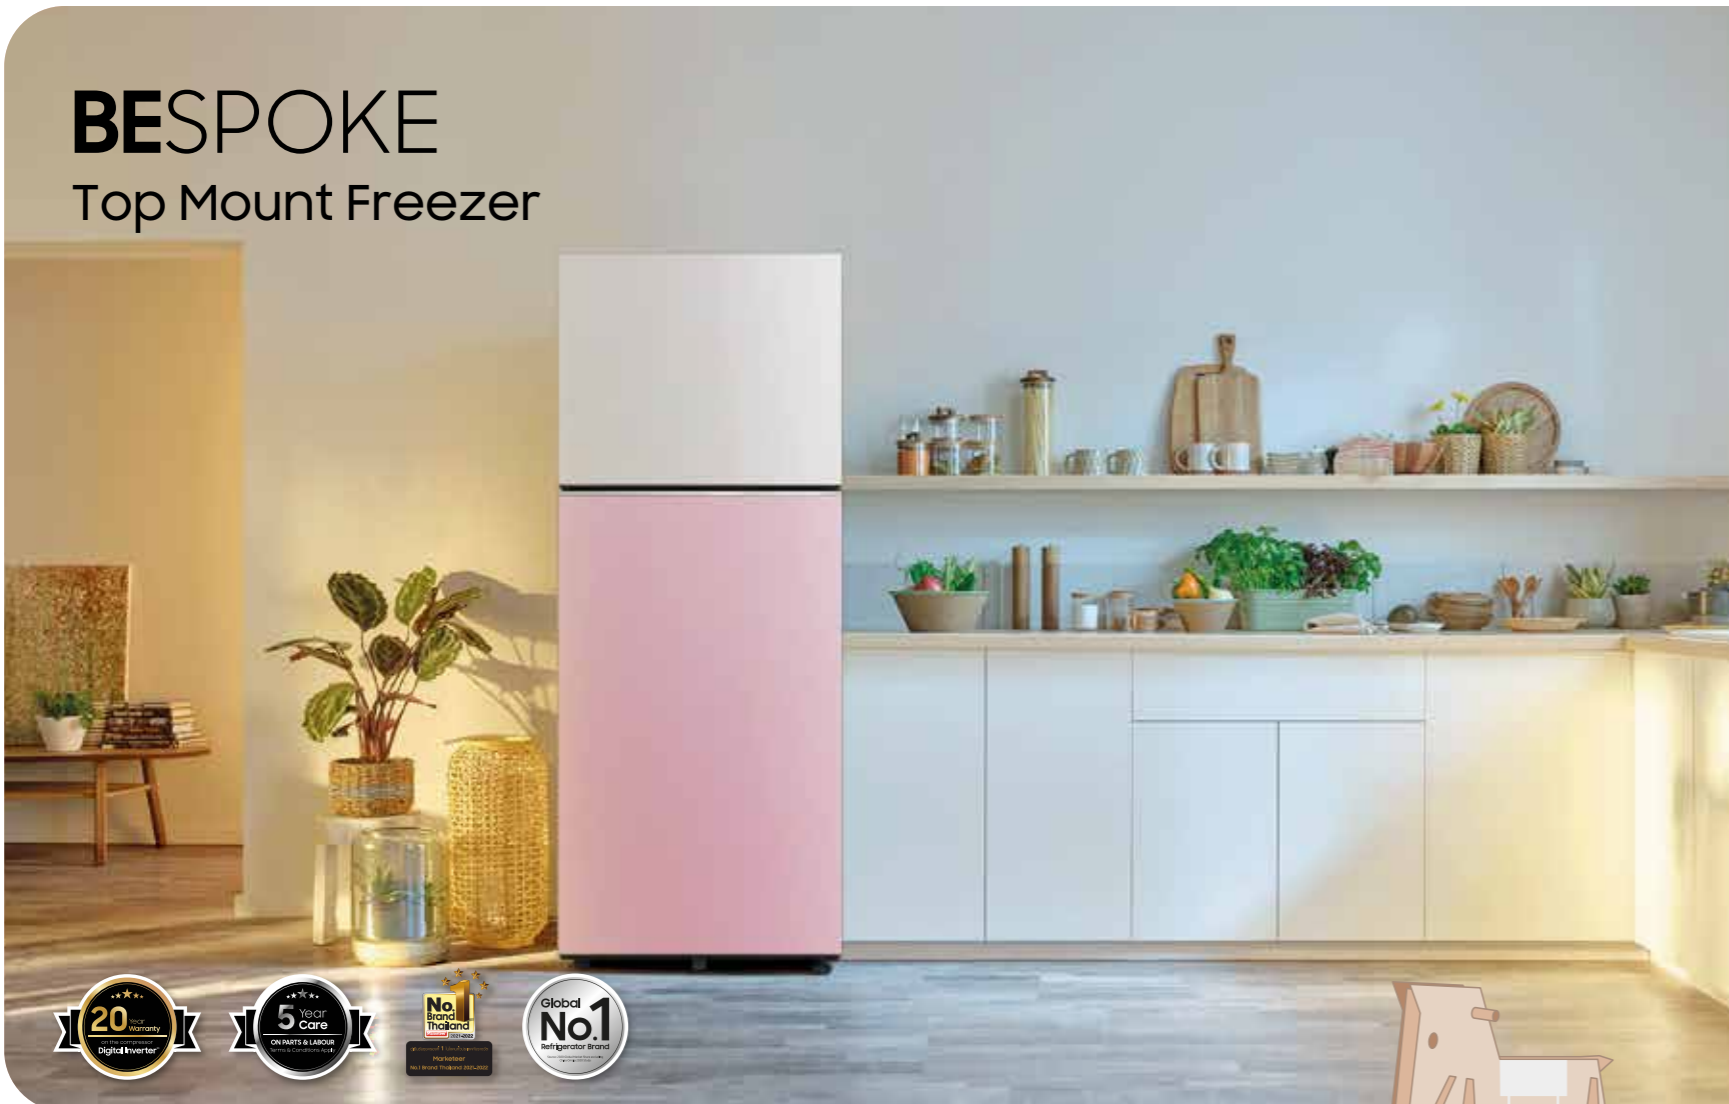

BESPOKE Top Mount Freezer

ความสดออกแบบได้ถึง 4 ระดับ

Optimal Fresh+

ช่องแช่ออกแบบพิเศษ ให้คุณปรับอุณหภูมิได้ตั้งแต่ 3°C จนถึง -4°C เพื่อคงความสดของวัตถุดิบ

ควบคุมค่าไฟจ่ายๆ ได้ทุกที่

SmartThings AI Energy Mode*

ลดการใช้พลังงานได้สูงสุด 7% ผ่าน SmartThings